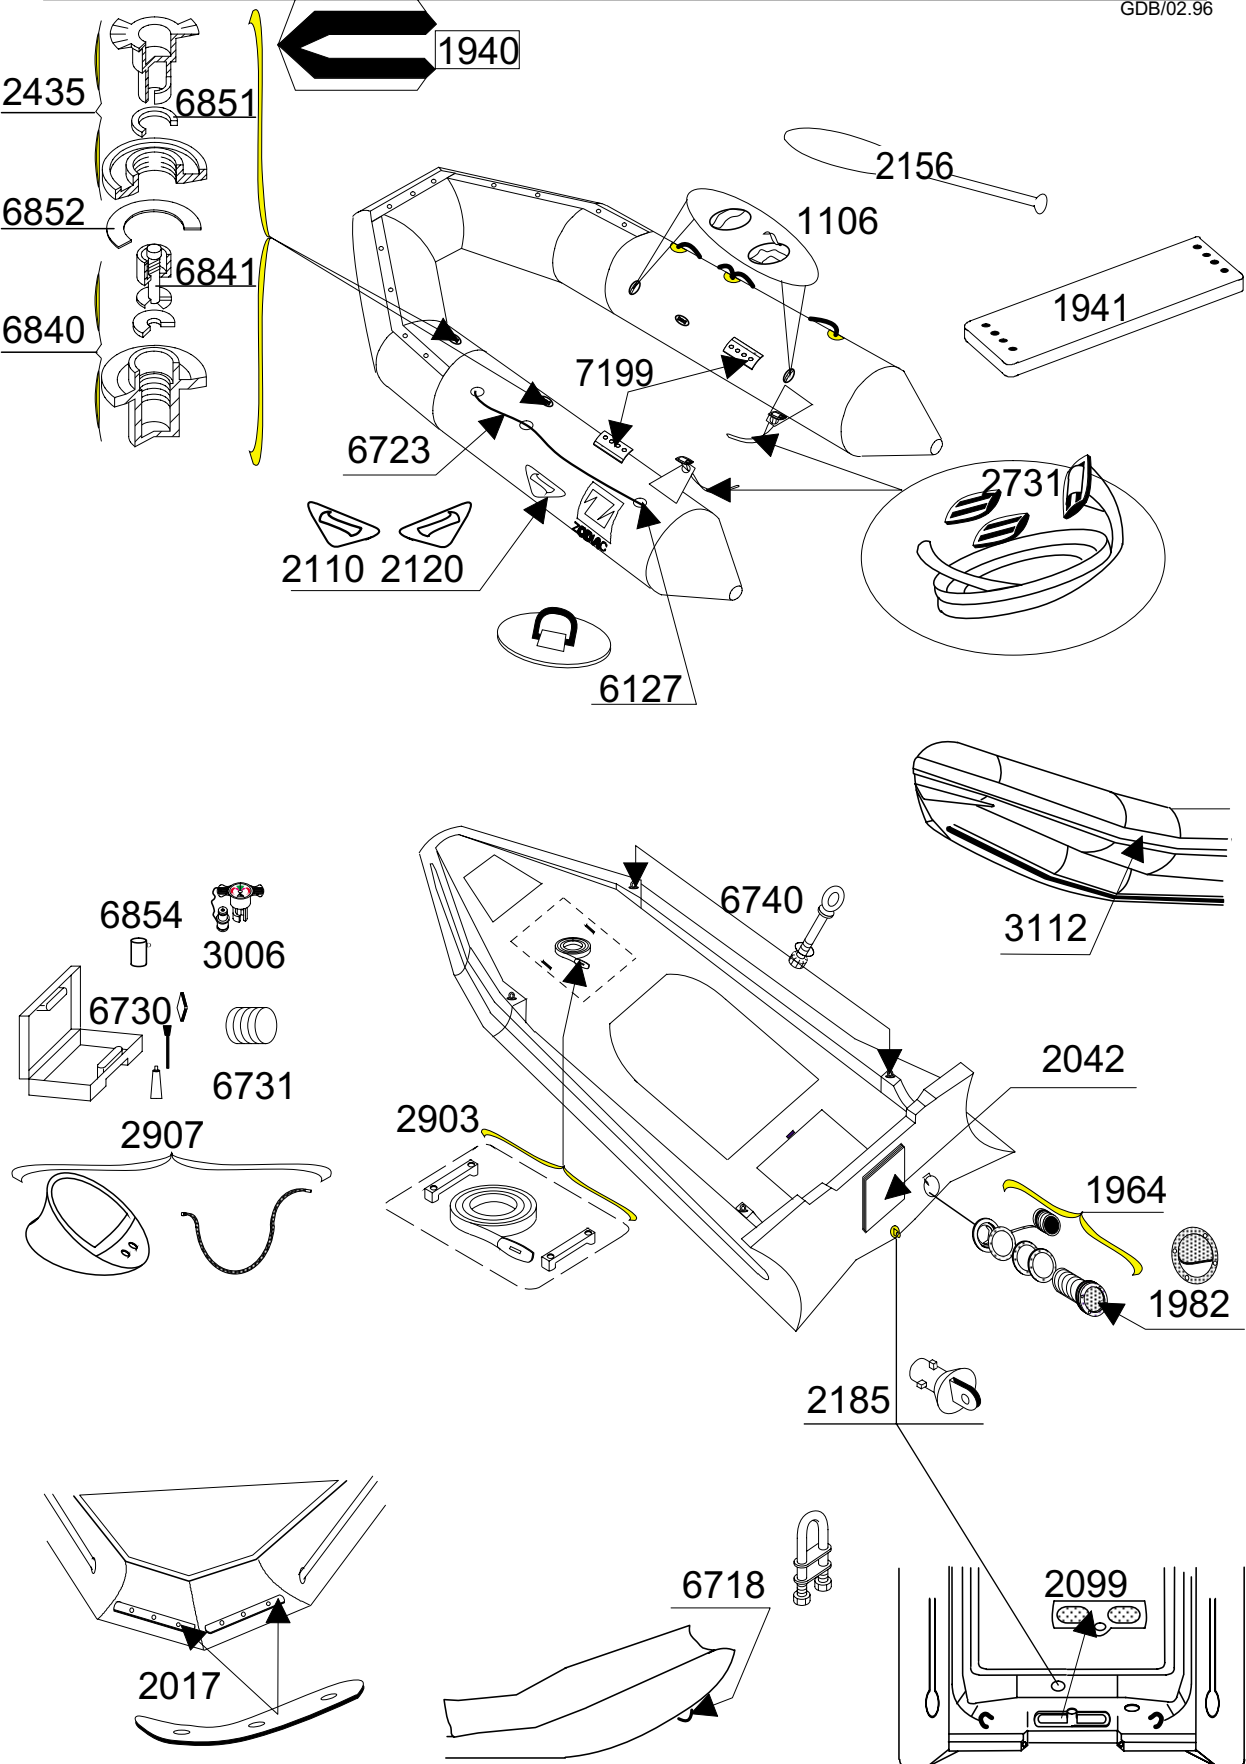

YL 380 R

TYPE 2823

GDB/02.96

Tissu pour réparation: Corps = 7197 Blanc
Fabric for repairs : Tube = 7197 White