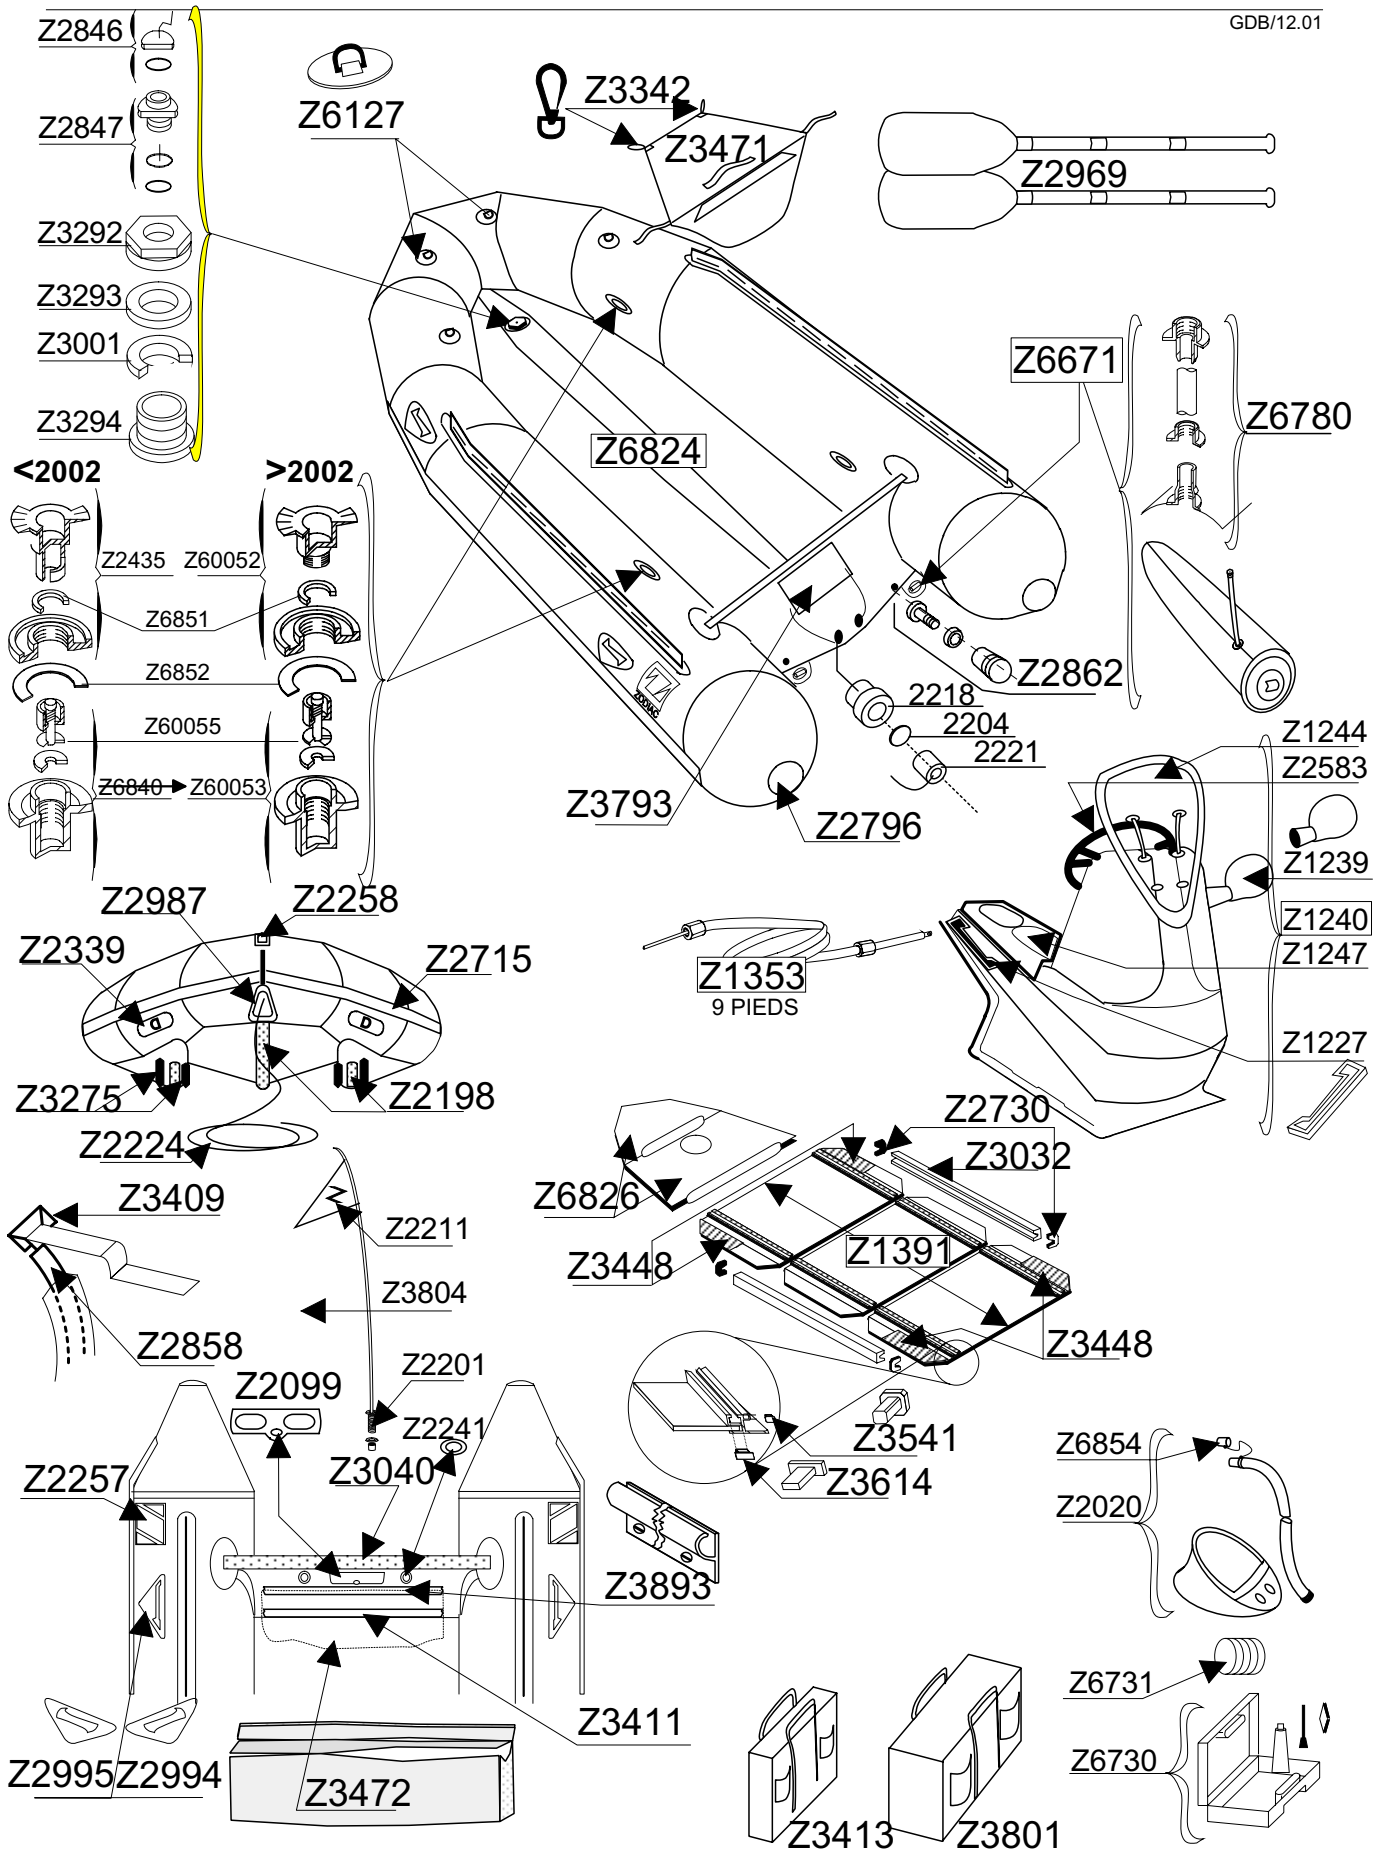

# SERIE 2649

GDB/12.01

Tissu pour réparation: Corps = Z7197 Blanc  
 Fabric for repairs : Tube = Z7197 White

Fond = Z7177 Noir  
 Bottom = Z7177 Black