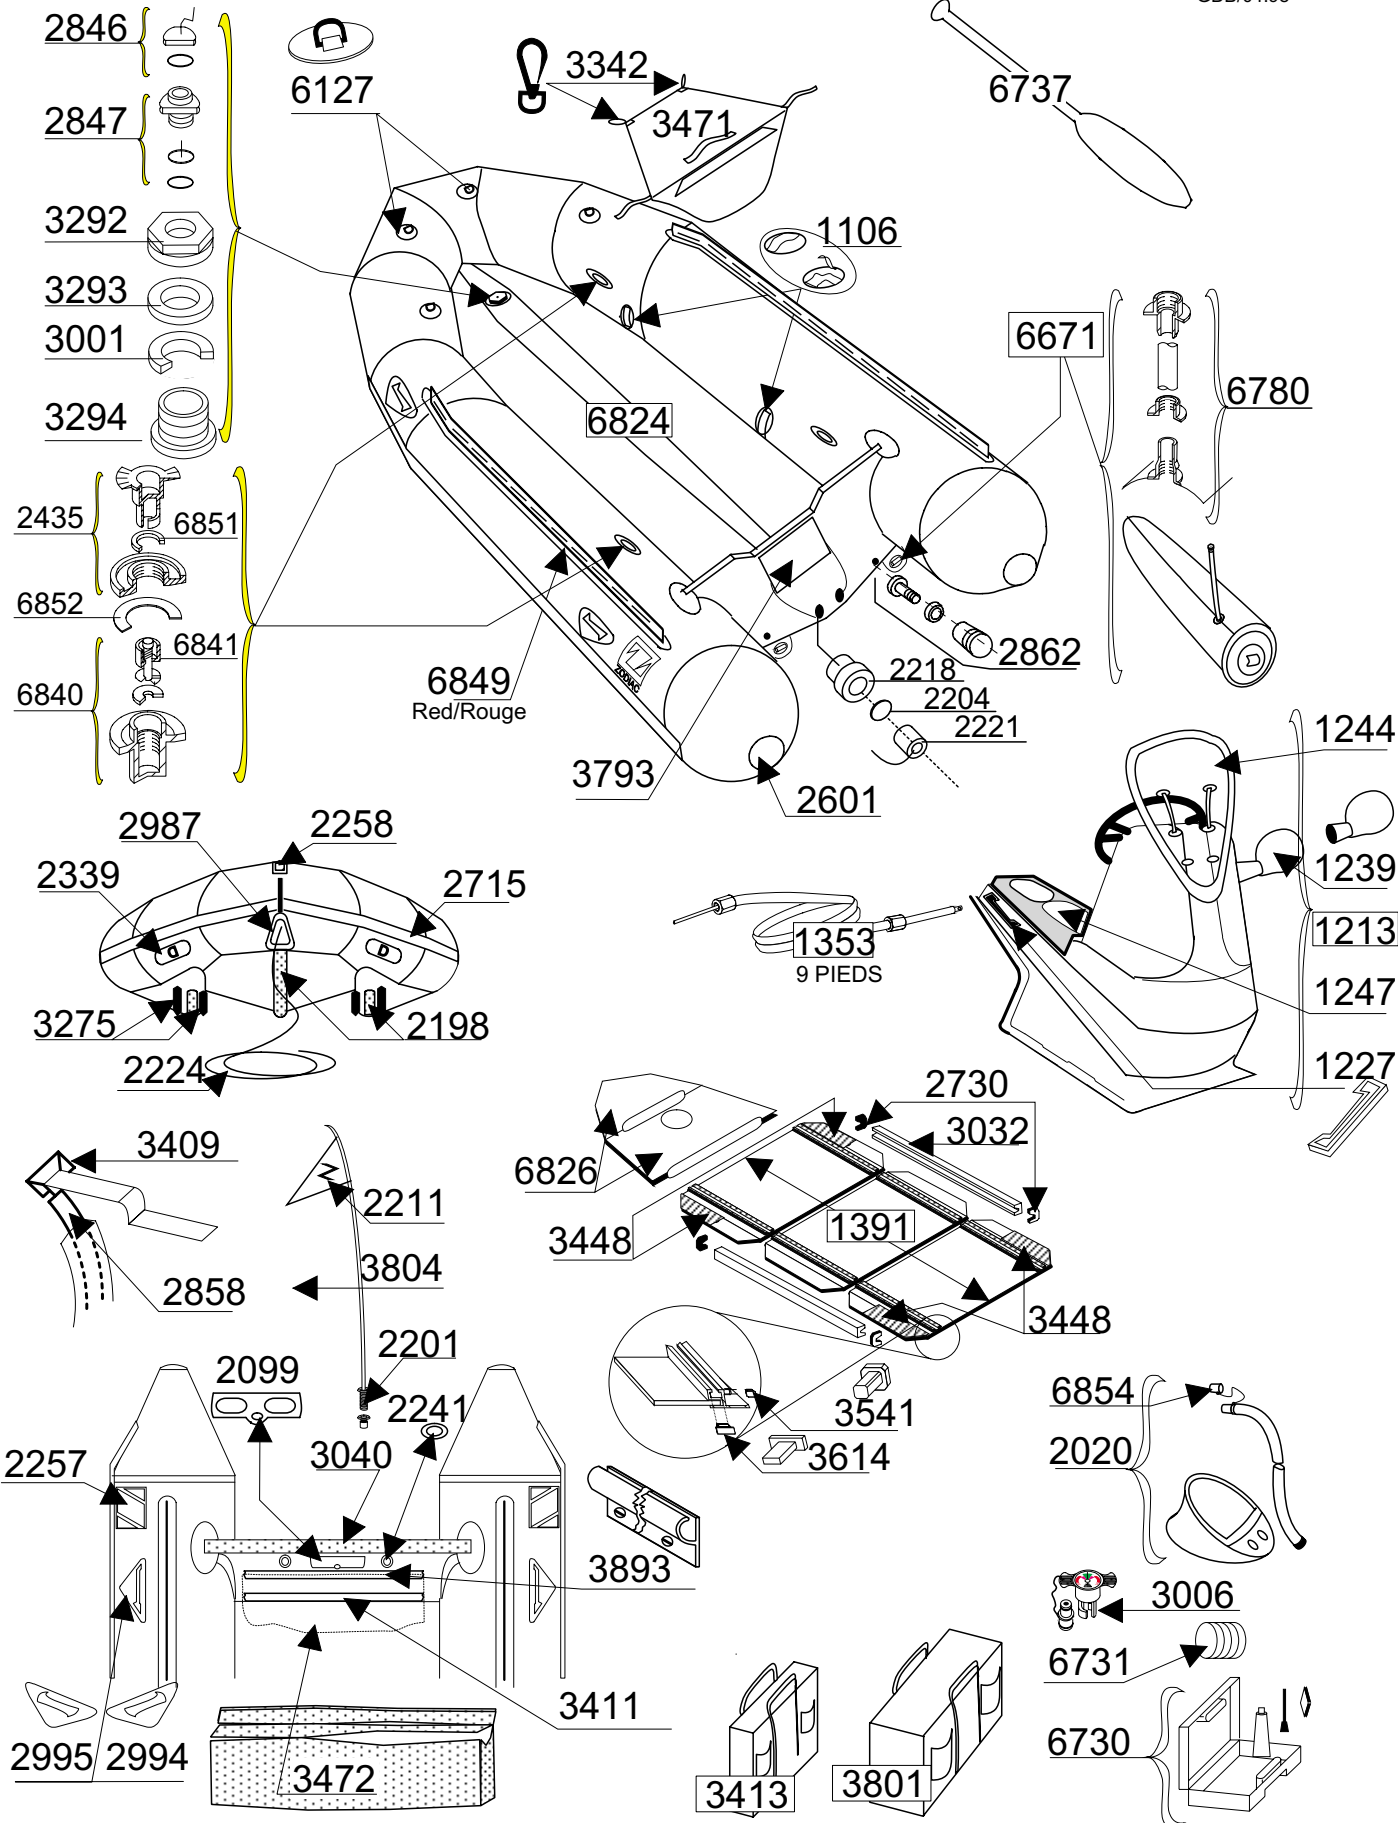

MK 2 FUTURA SPORT SERIE 2648

GDB/04.98

Tissu pour réparation: Corps = 7197 Blanc
 Fabric for repairs : Tube = 7197 White

Fond = 7177 Noir
 Bottom = 7177 Black