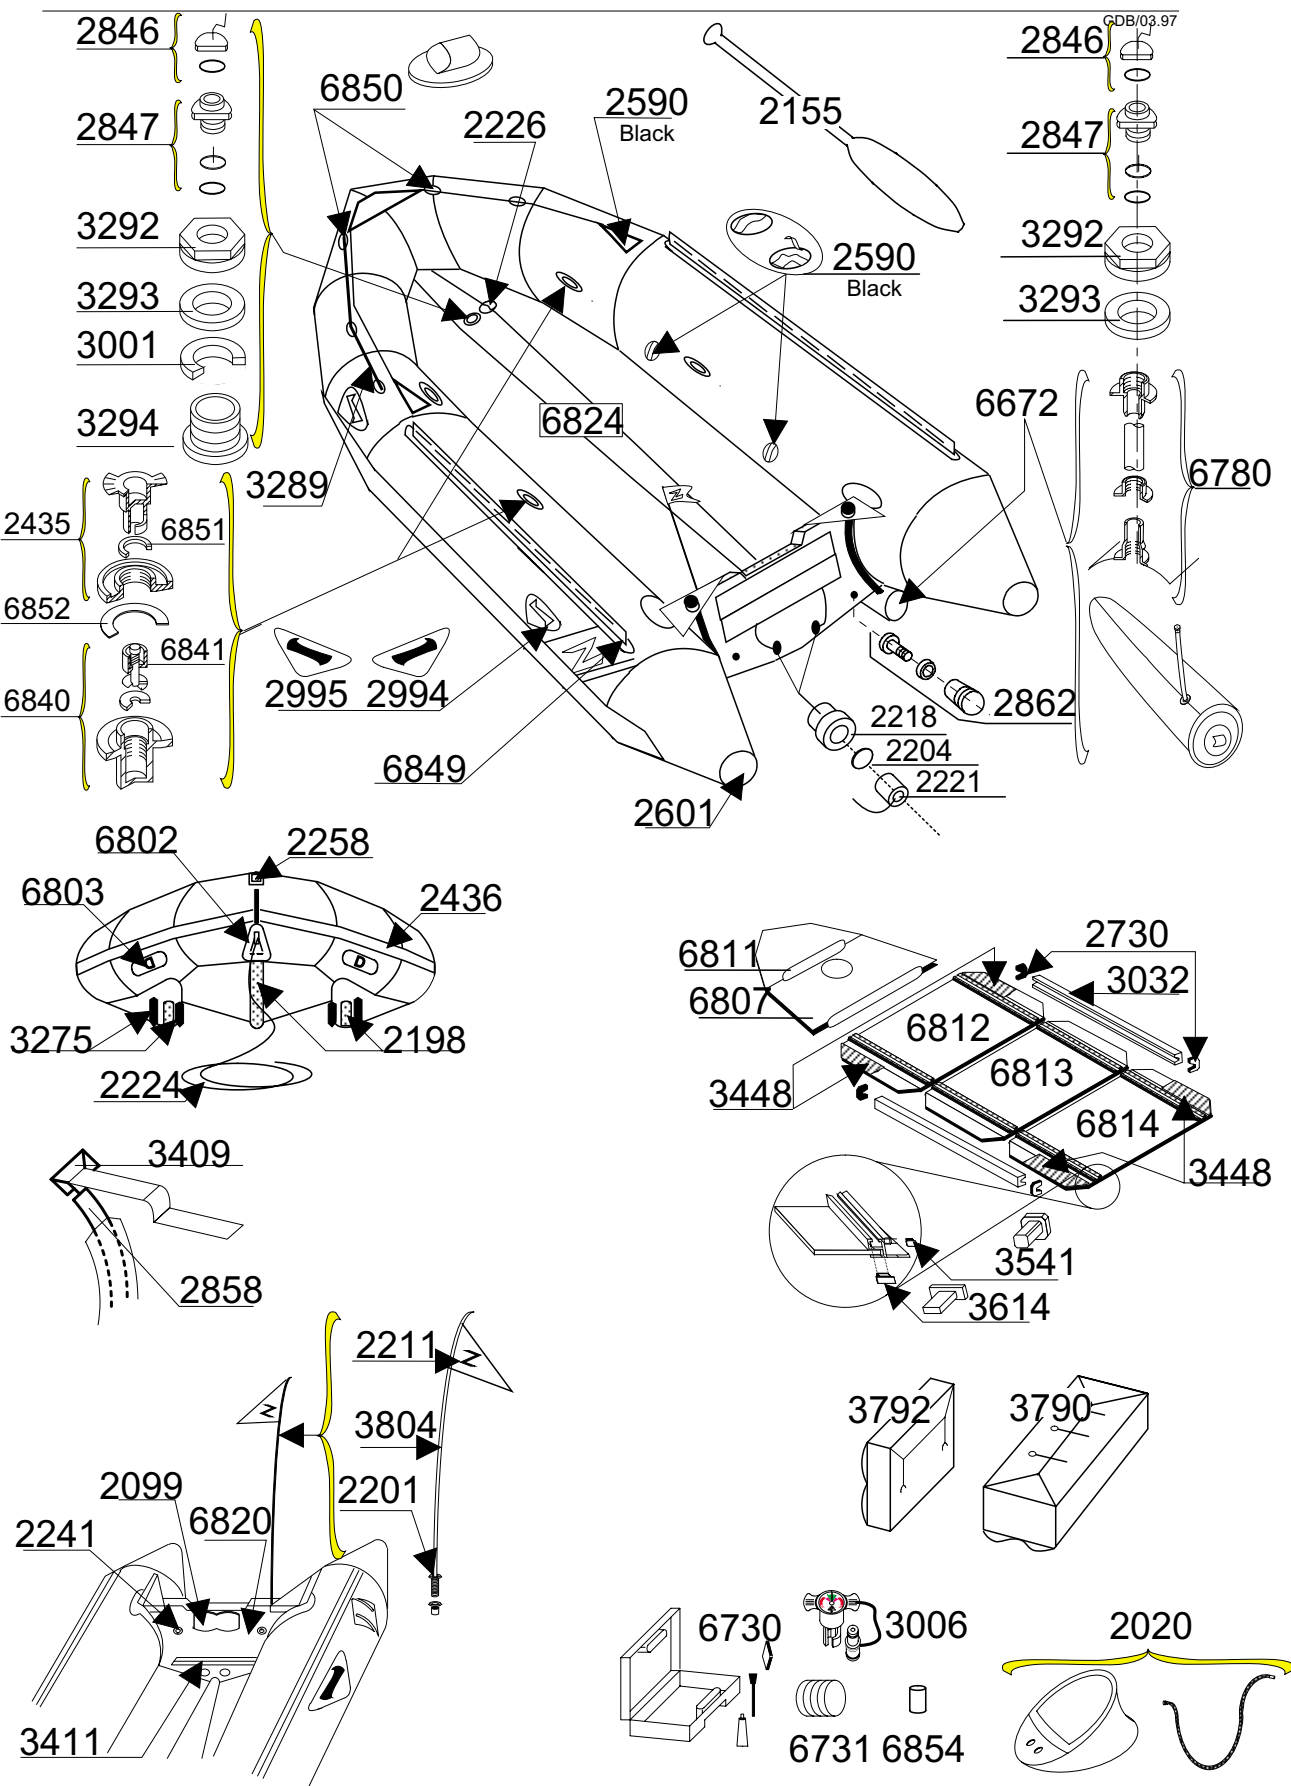

MK 2 FUTURA SPORT SERIE 2639

Tissu pour réparation:7131 Rouge
 Fabric for repairs :7131 Red

Fond = 7085 Noir
 Bottom = 7085 Black