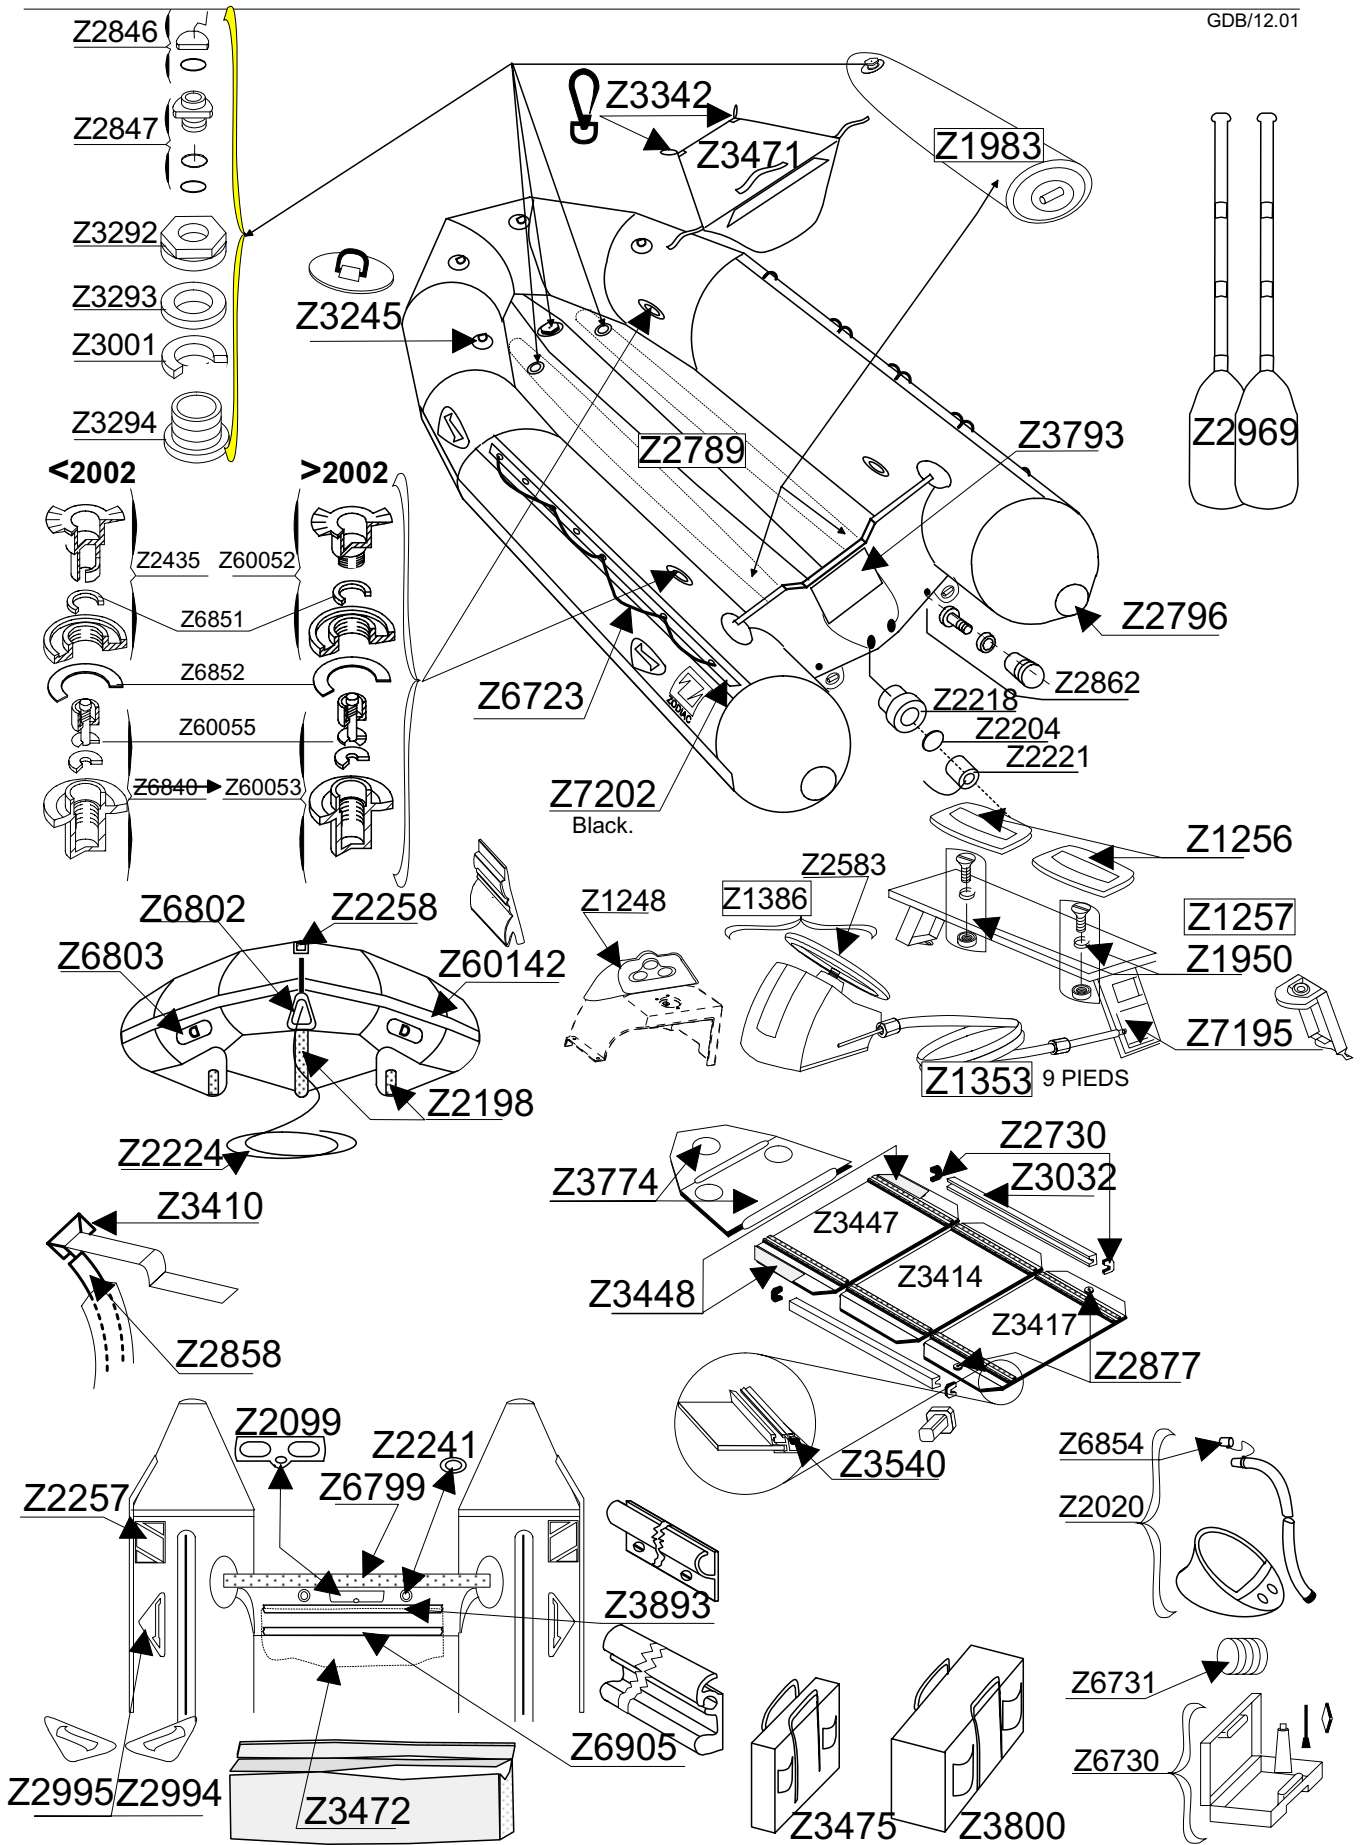

MK 2 FUTURA S

SERIE 2349

GDB/12.01

Tissu pour réparation: Corps =Z7131 Rouge
 Fabric for repairs : Tube =Z7131 Red

Fond = Z7177 Noir
 Bottom = Z7177 Black