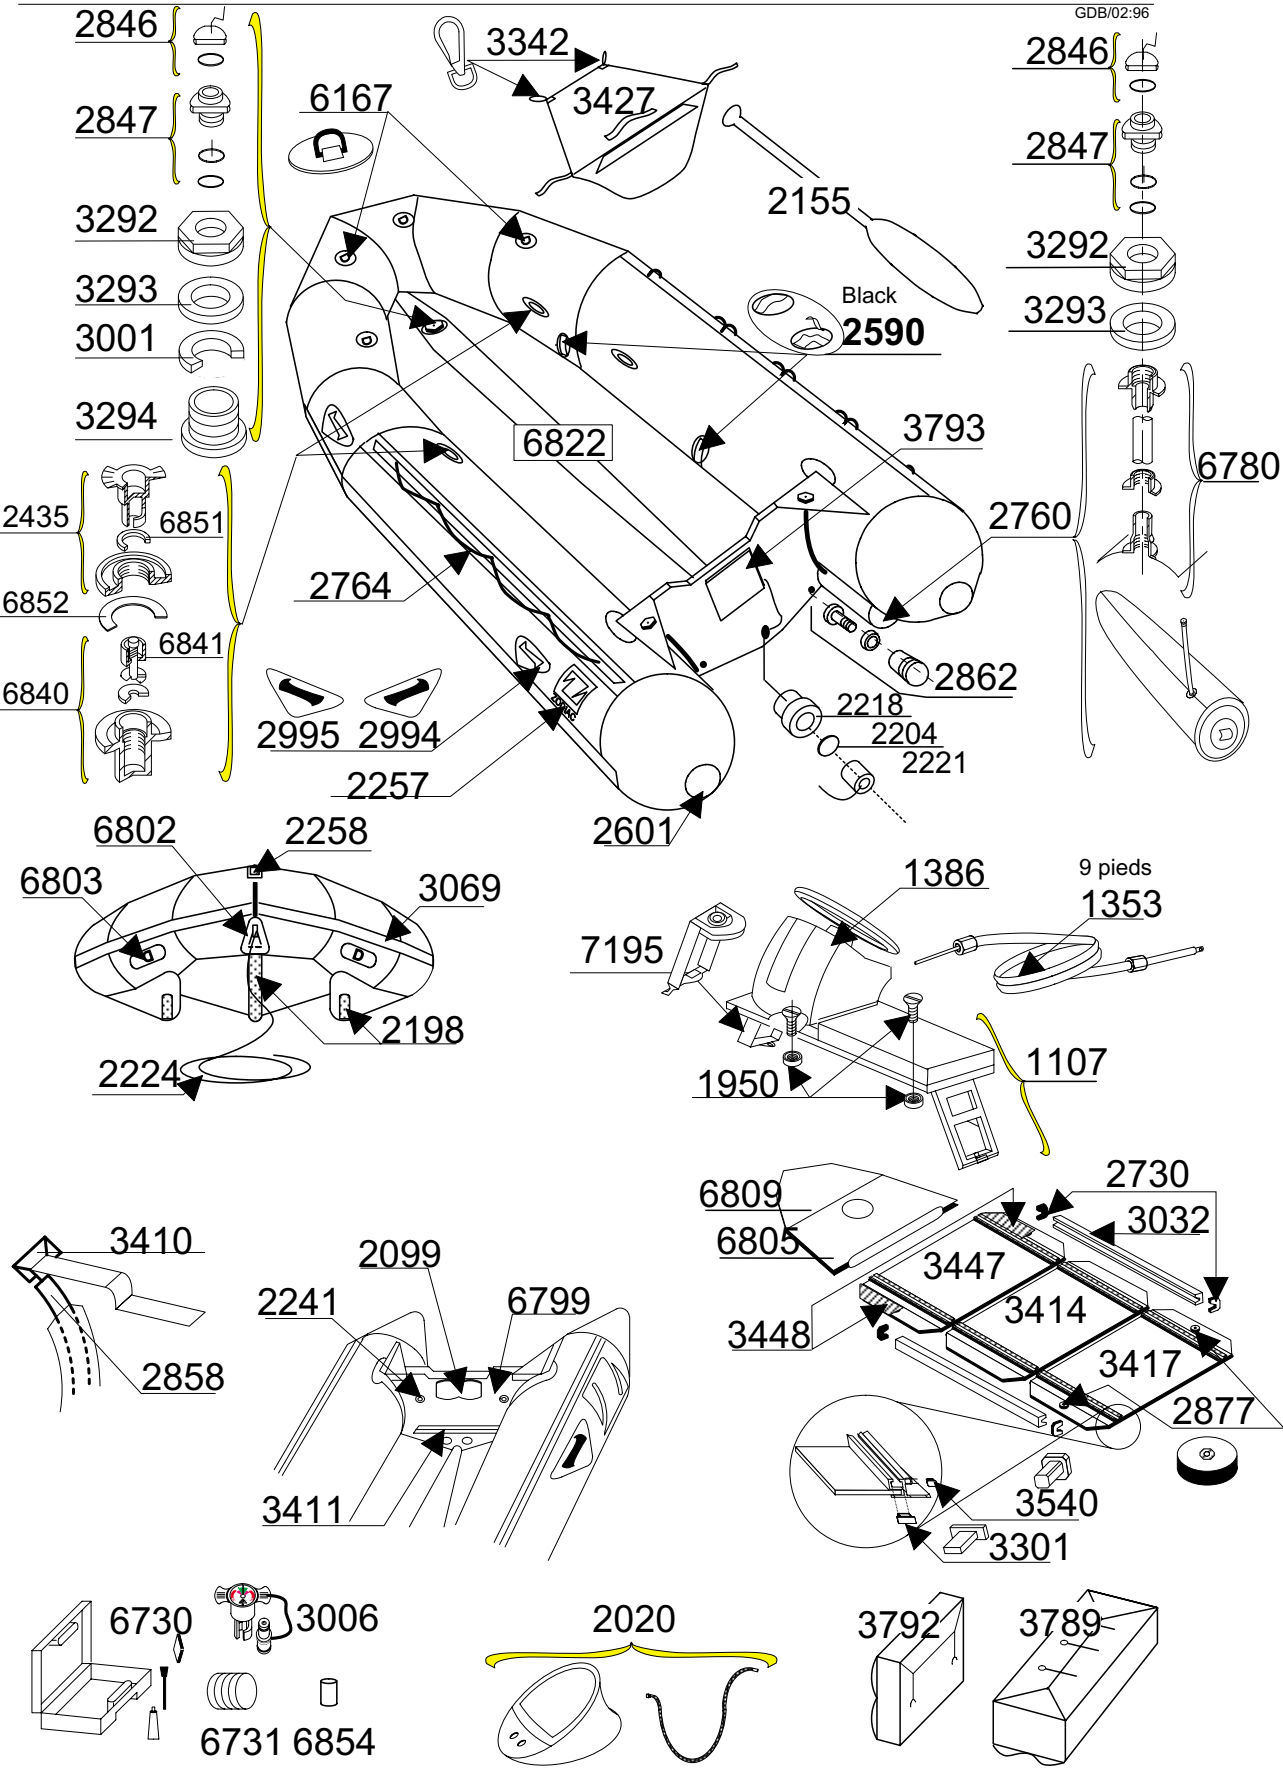

MK II FUTURA

TYPE 2345

GDB/02:96

Tissu pour réparation:7131 Rouge
Fabric for repairs :7131 Red

Fond = 7085 Noir
Bottom = 7085 Black