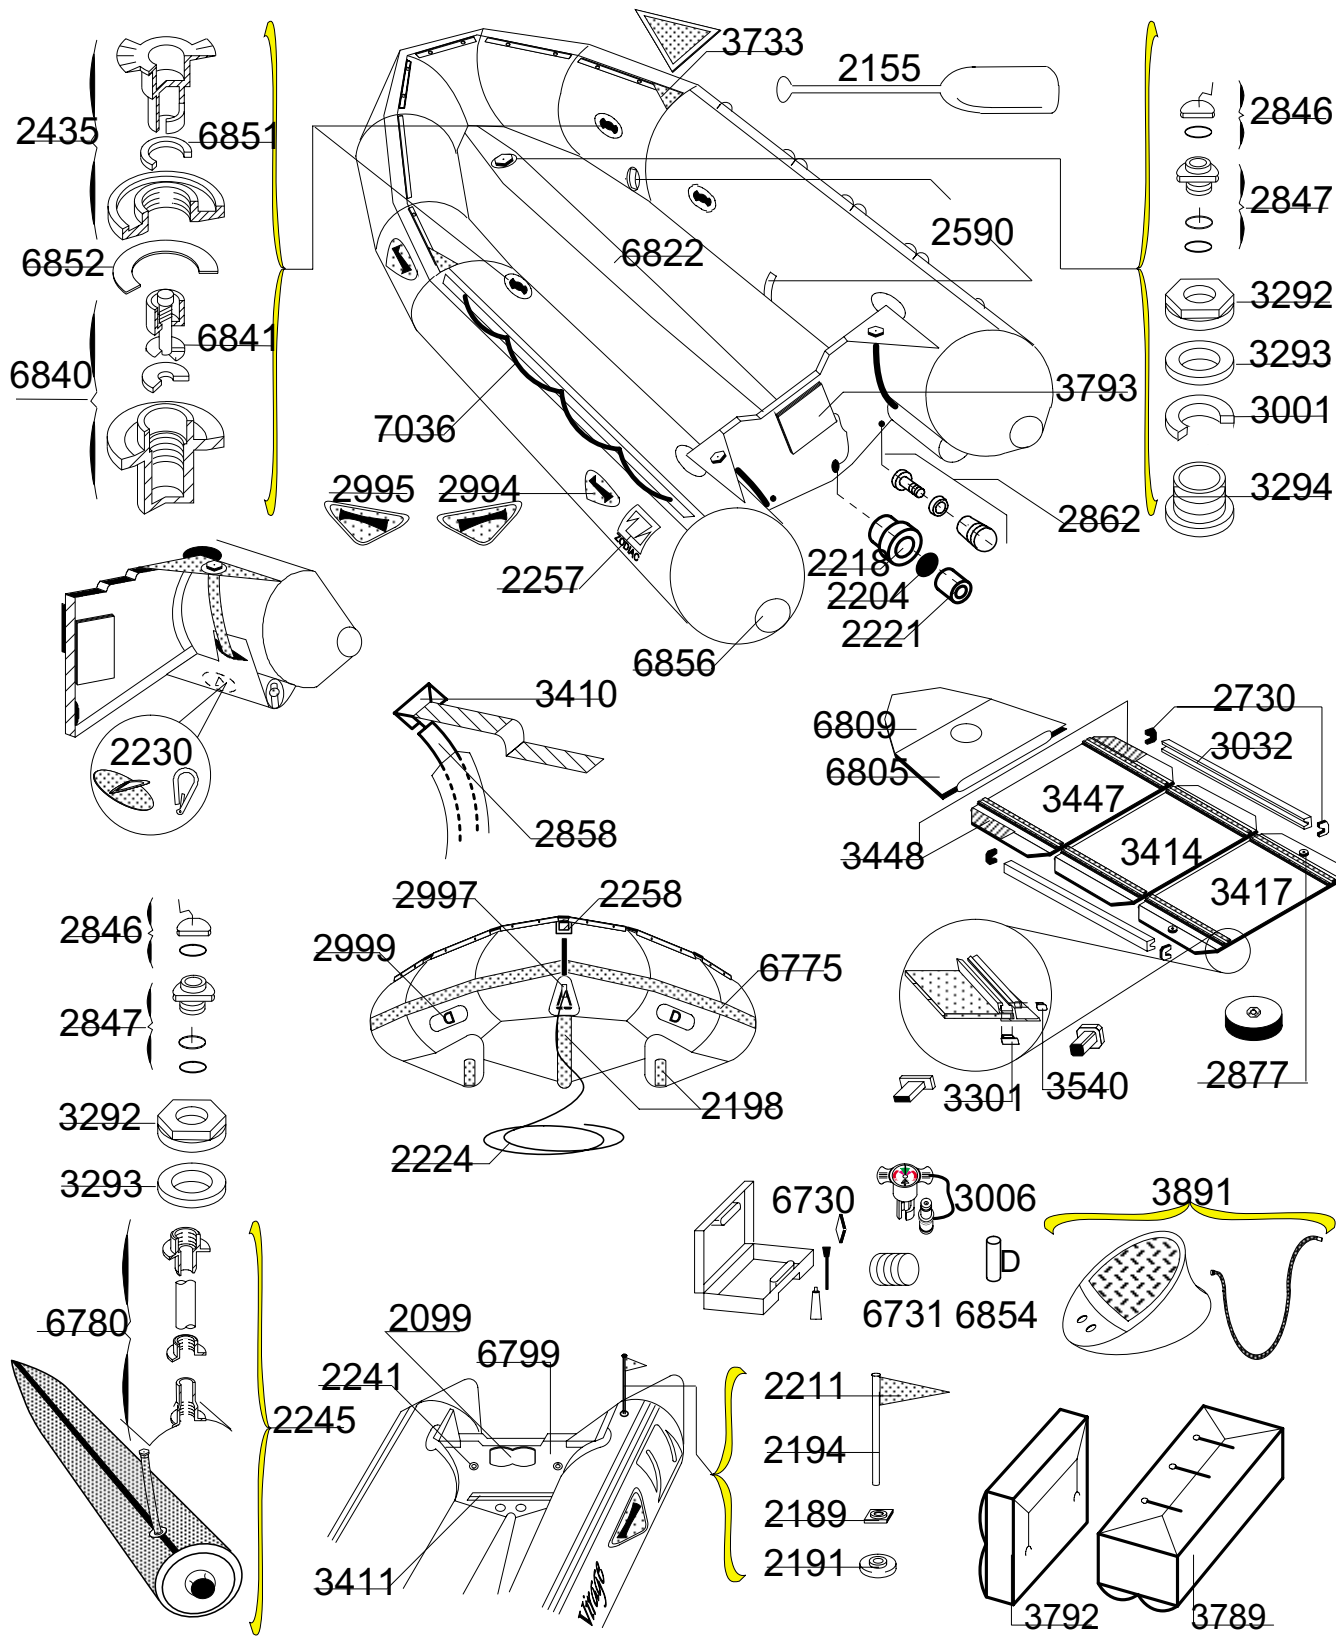

MK 2 FUTURA VIRAGE SERIE 2342

GDB/10.93

Tissu pour réparation = 2366 Gris + 7176 Rouge
 Fabric for repairs = 2366 Grey + 7176 Red

Fond = 7177Noir
 Bottom = 7177 Black