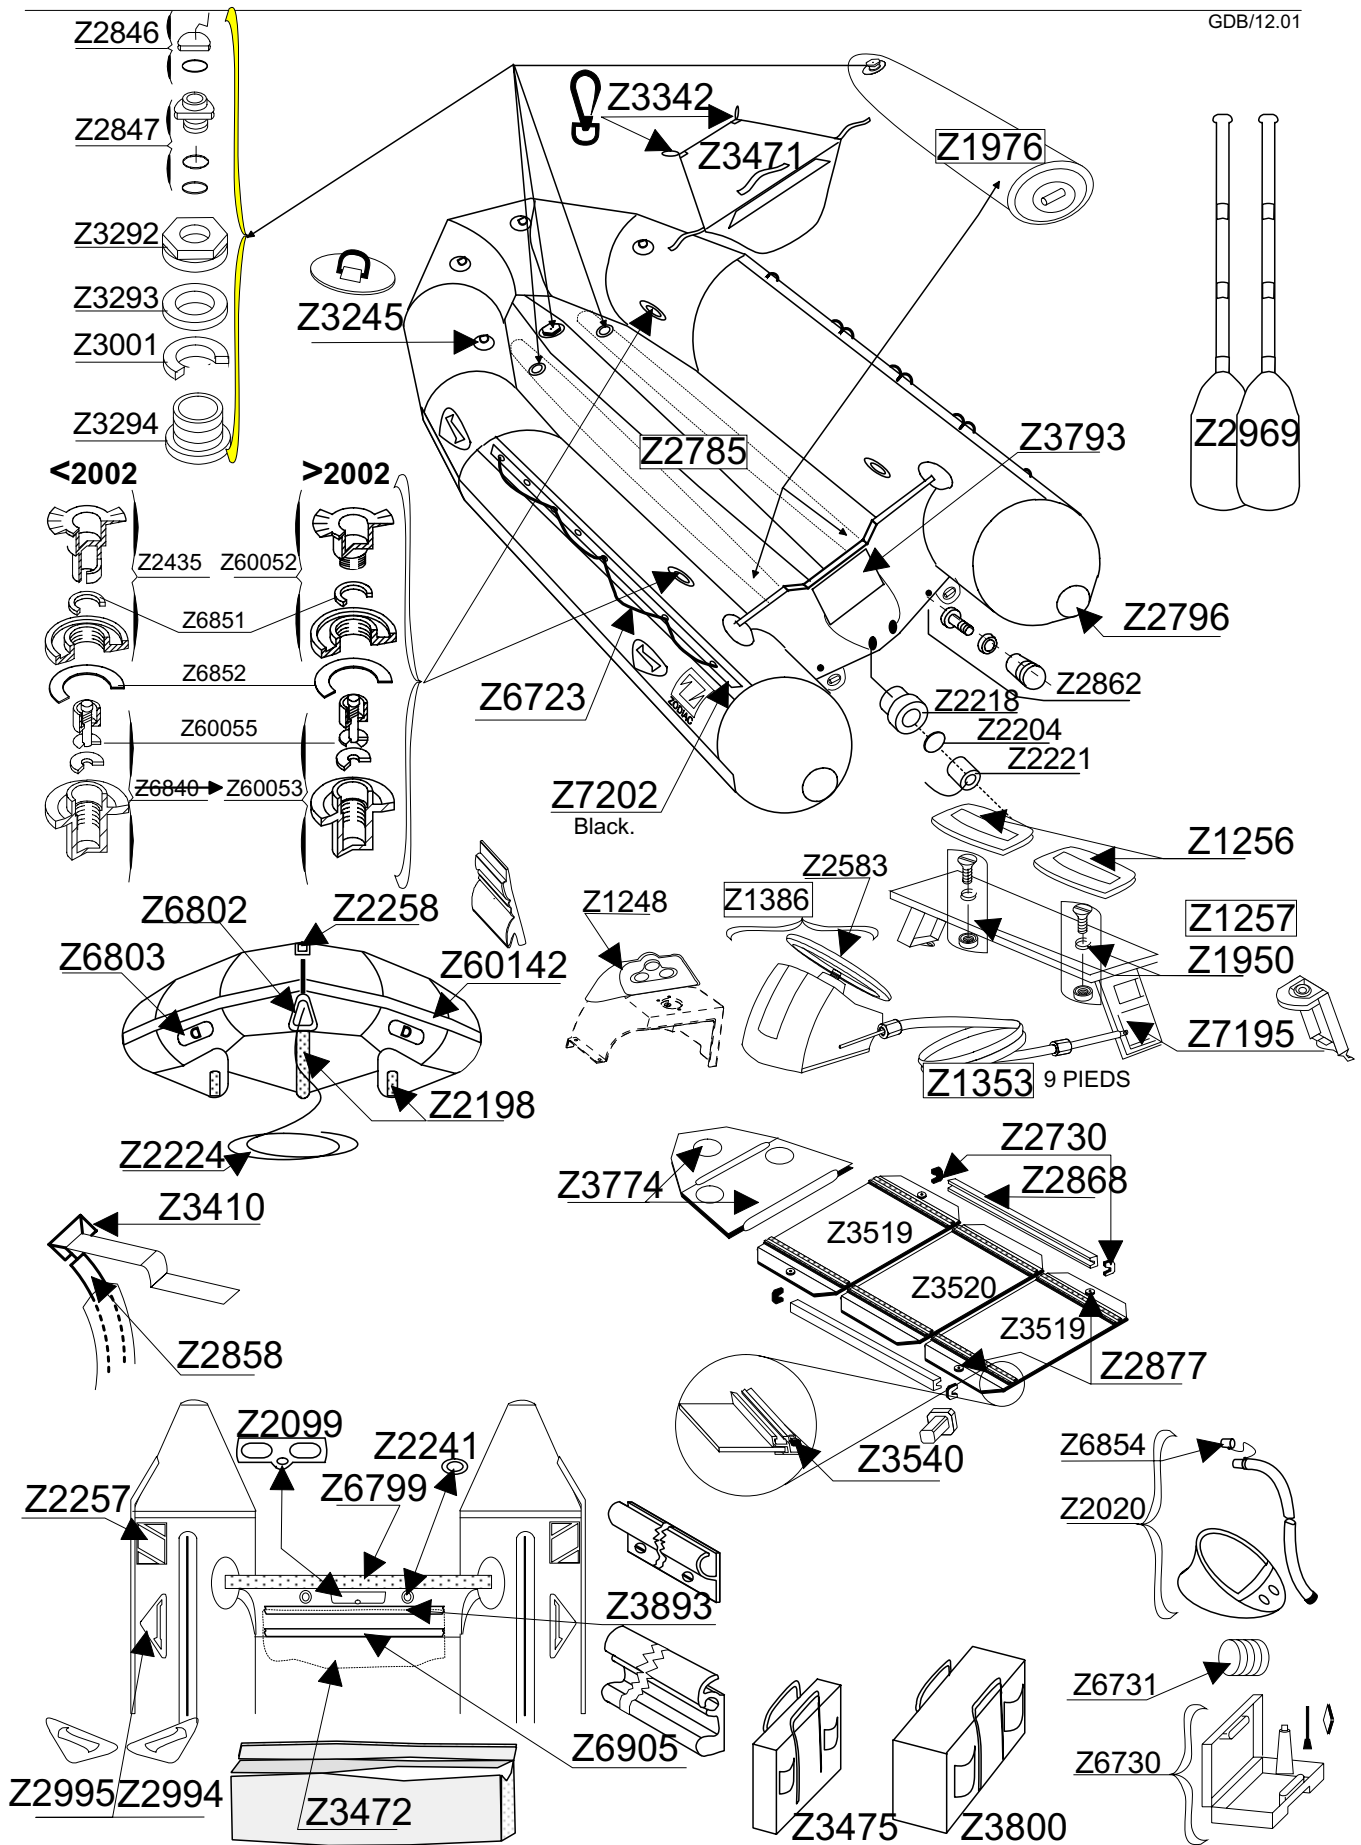

MK 2C FUTURA S

SERIE 2339

GDB/12.01

Tissu pour réparation: Corps = Z7131 Rouge
 Fabric for repairs : Tube = Z7131 Red

Fond = Z7177 Noir
 Bottom = Z7177 Black