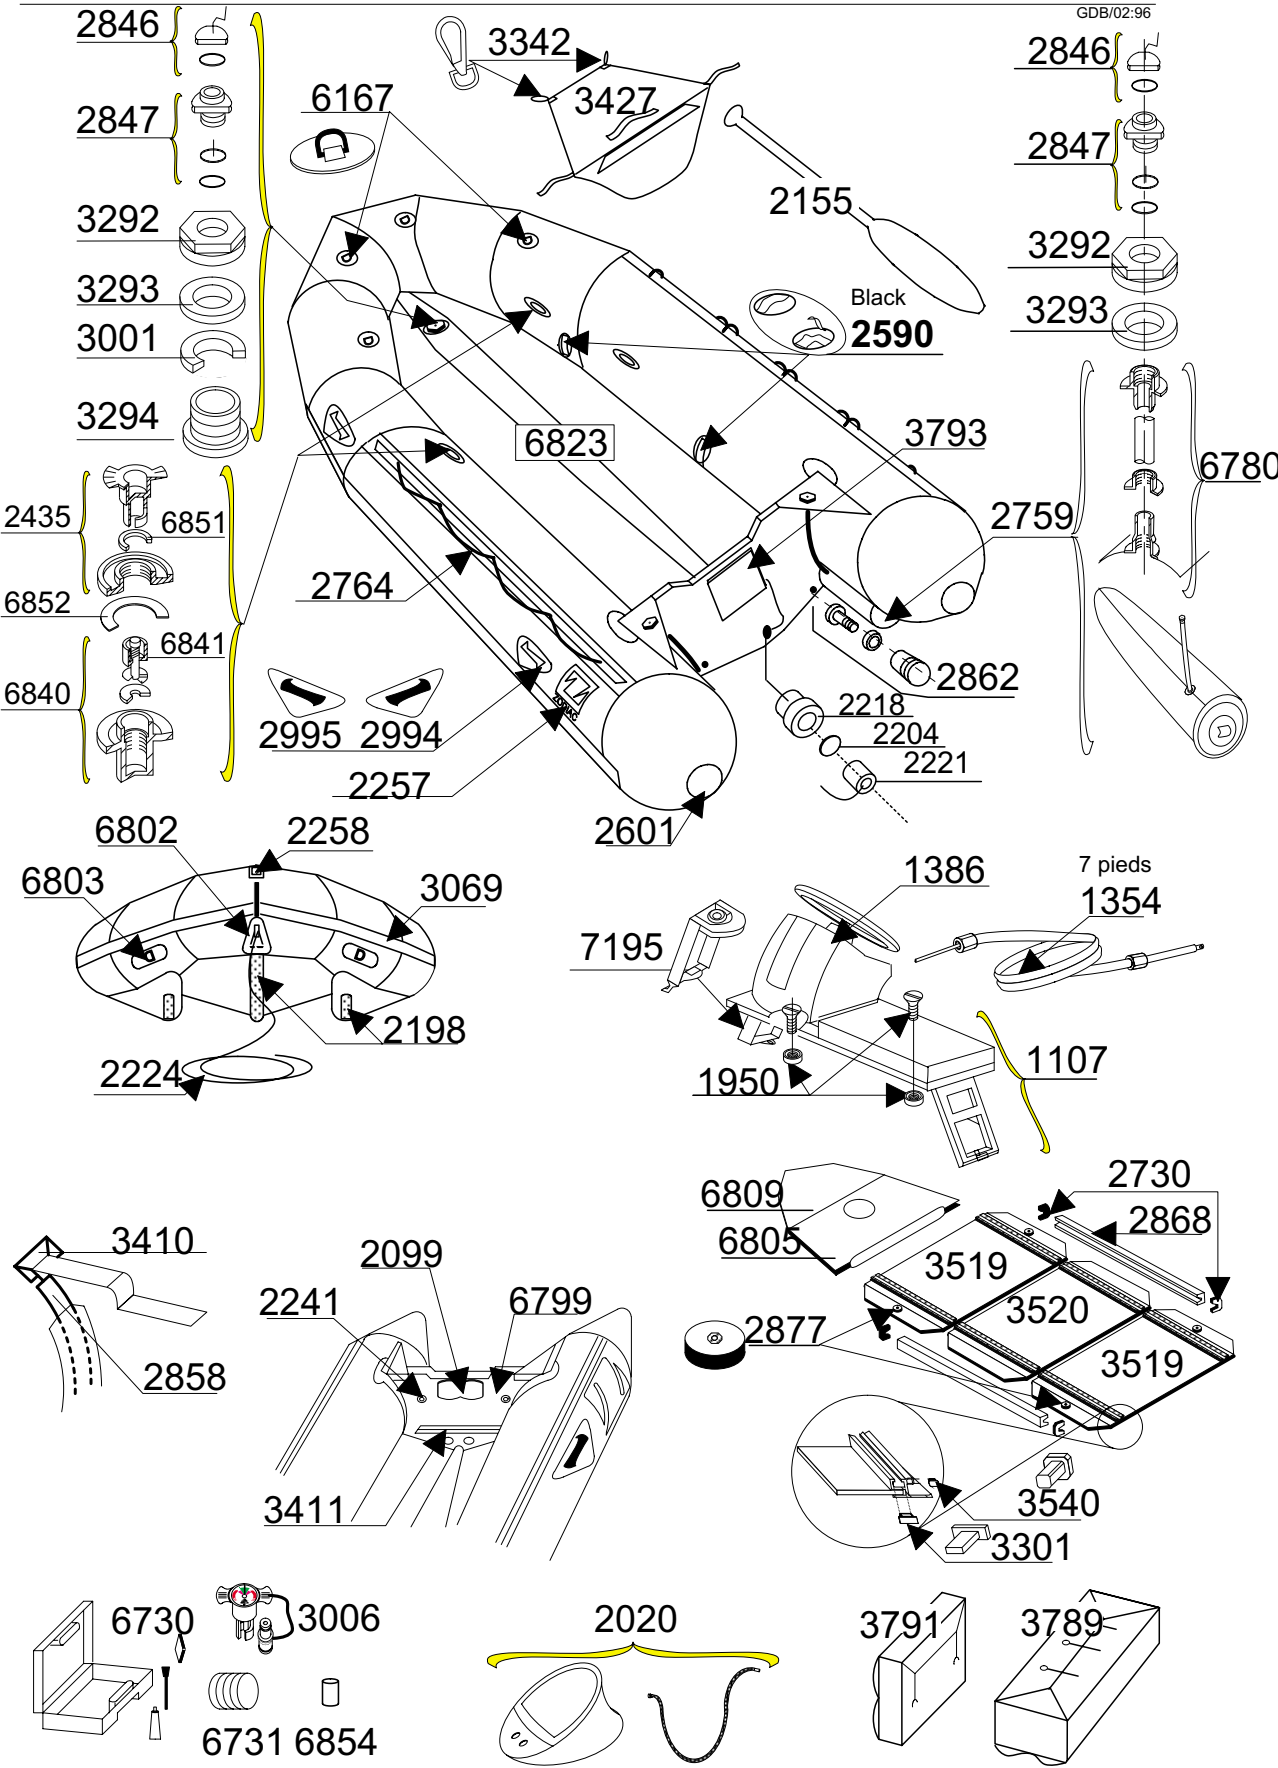

MK IIC FUTURA

TYPE 2335

GDB/02:96

Tissu pour réparation: 7131 Rouge
 Fabric for repairs :7131 Red

Fond = 7085 Noir
 Bottom = 7085 Black