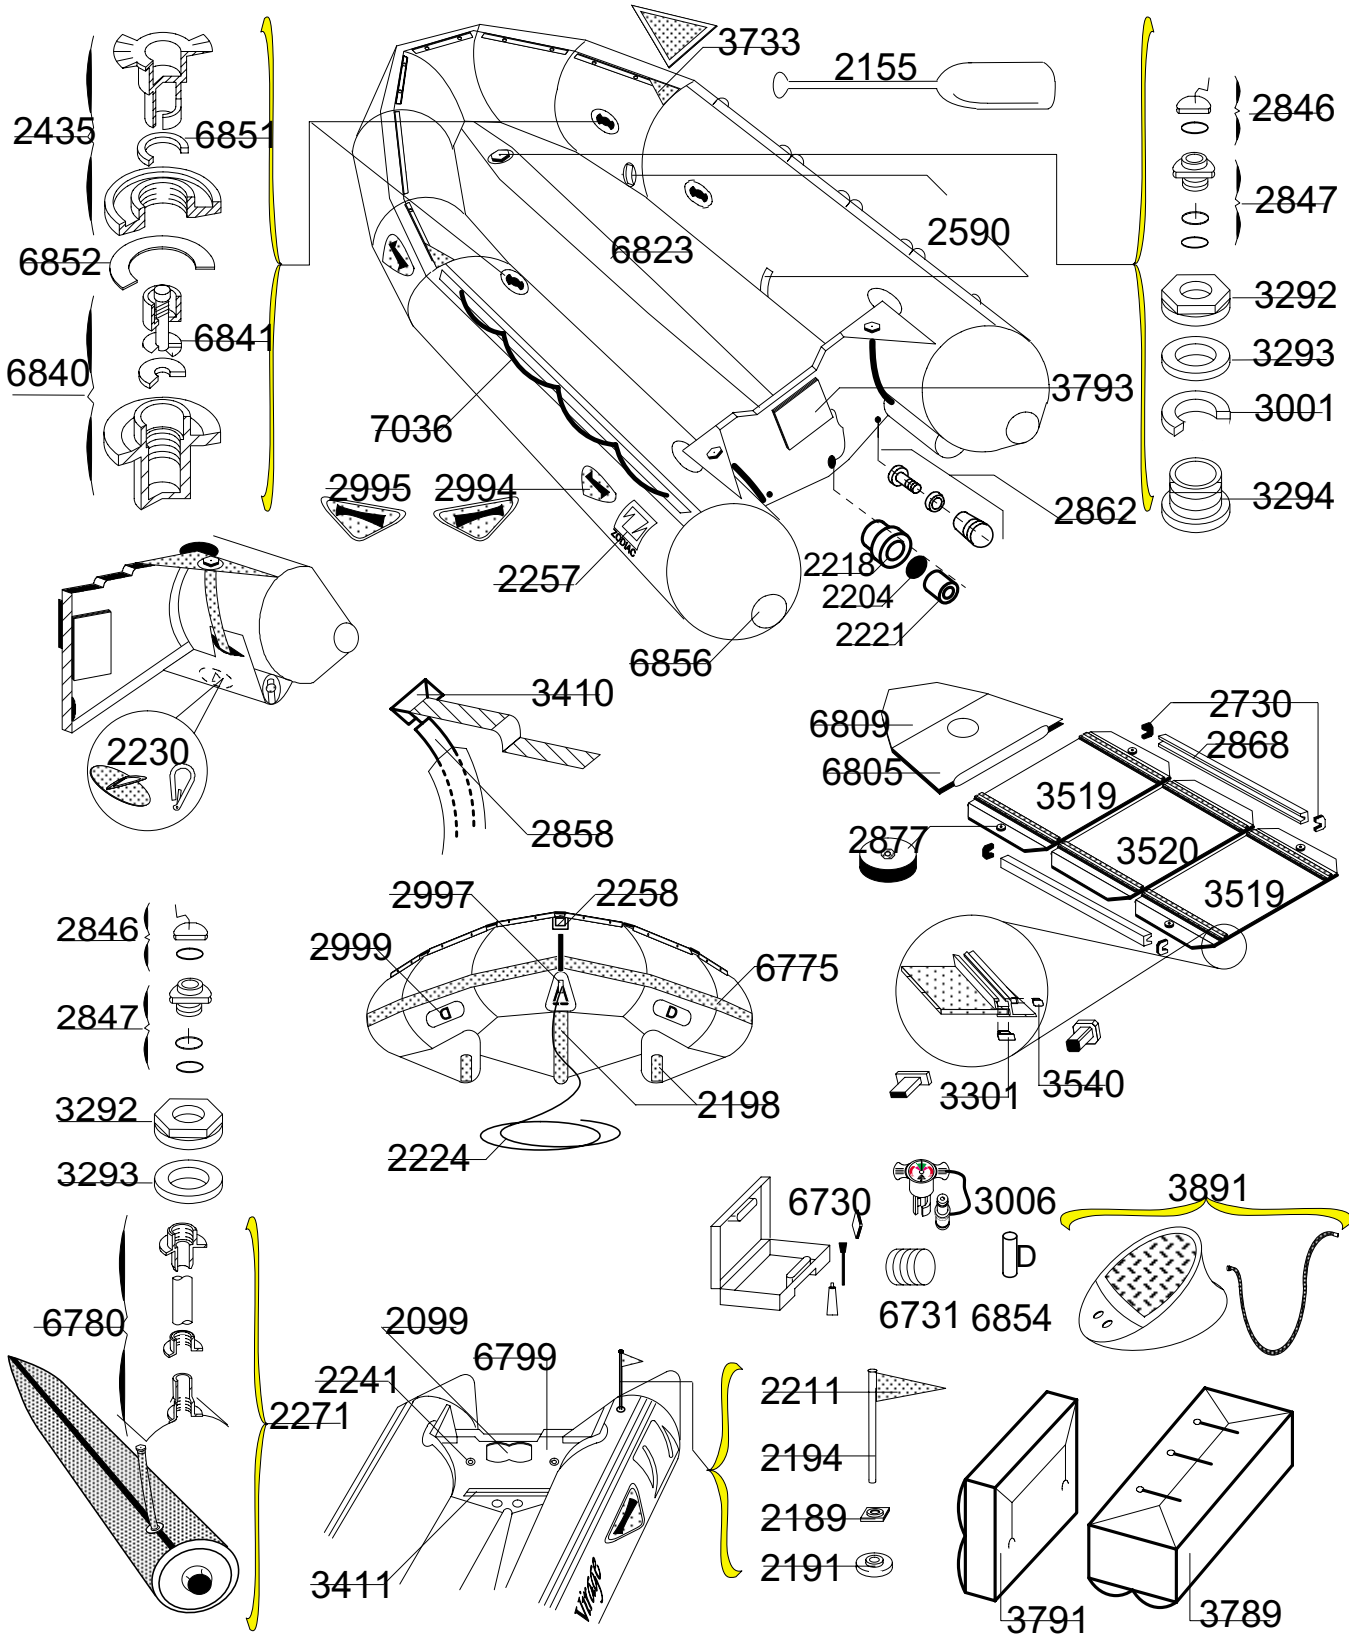

MK 2C FUTURA VIRAGE SERIE 2332

GDB/10.93

Tissu pour réparation = 2366 Gris + 7176 Rouge
 Fabric for repairs = 2366 Grey + 7176 Red

Fond = 7177 Noir
 Bottom = 7177 Black