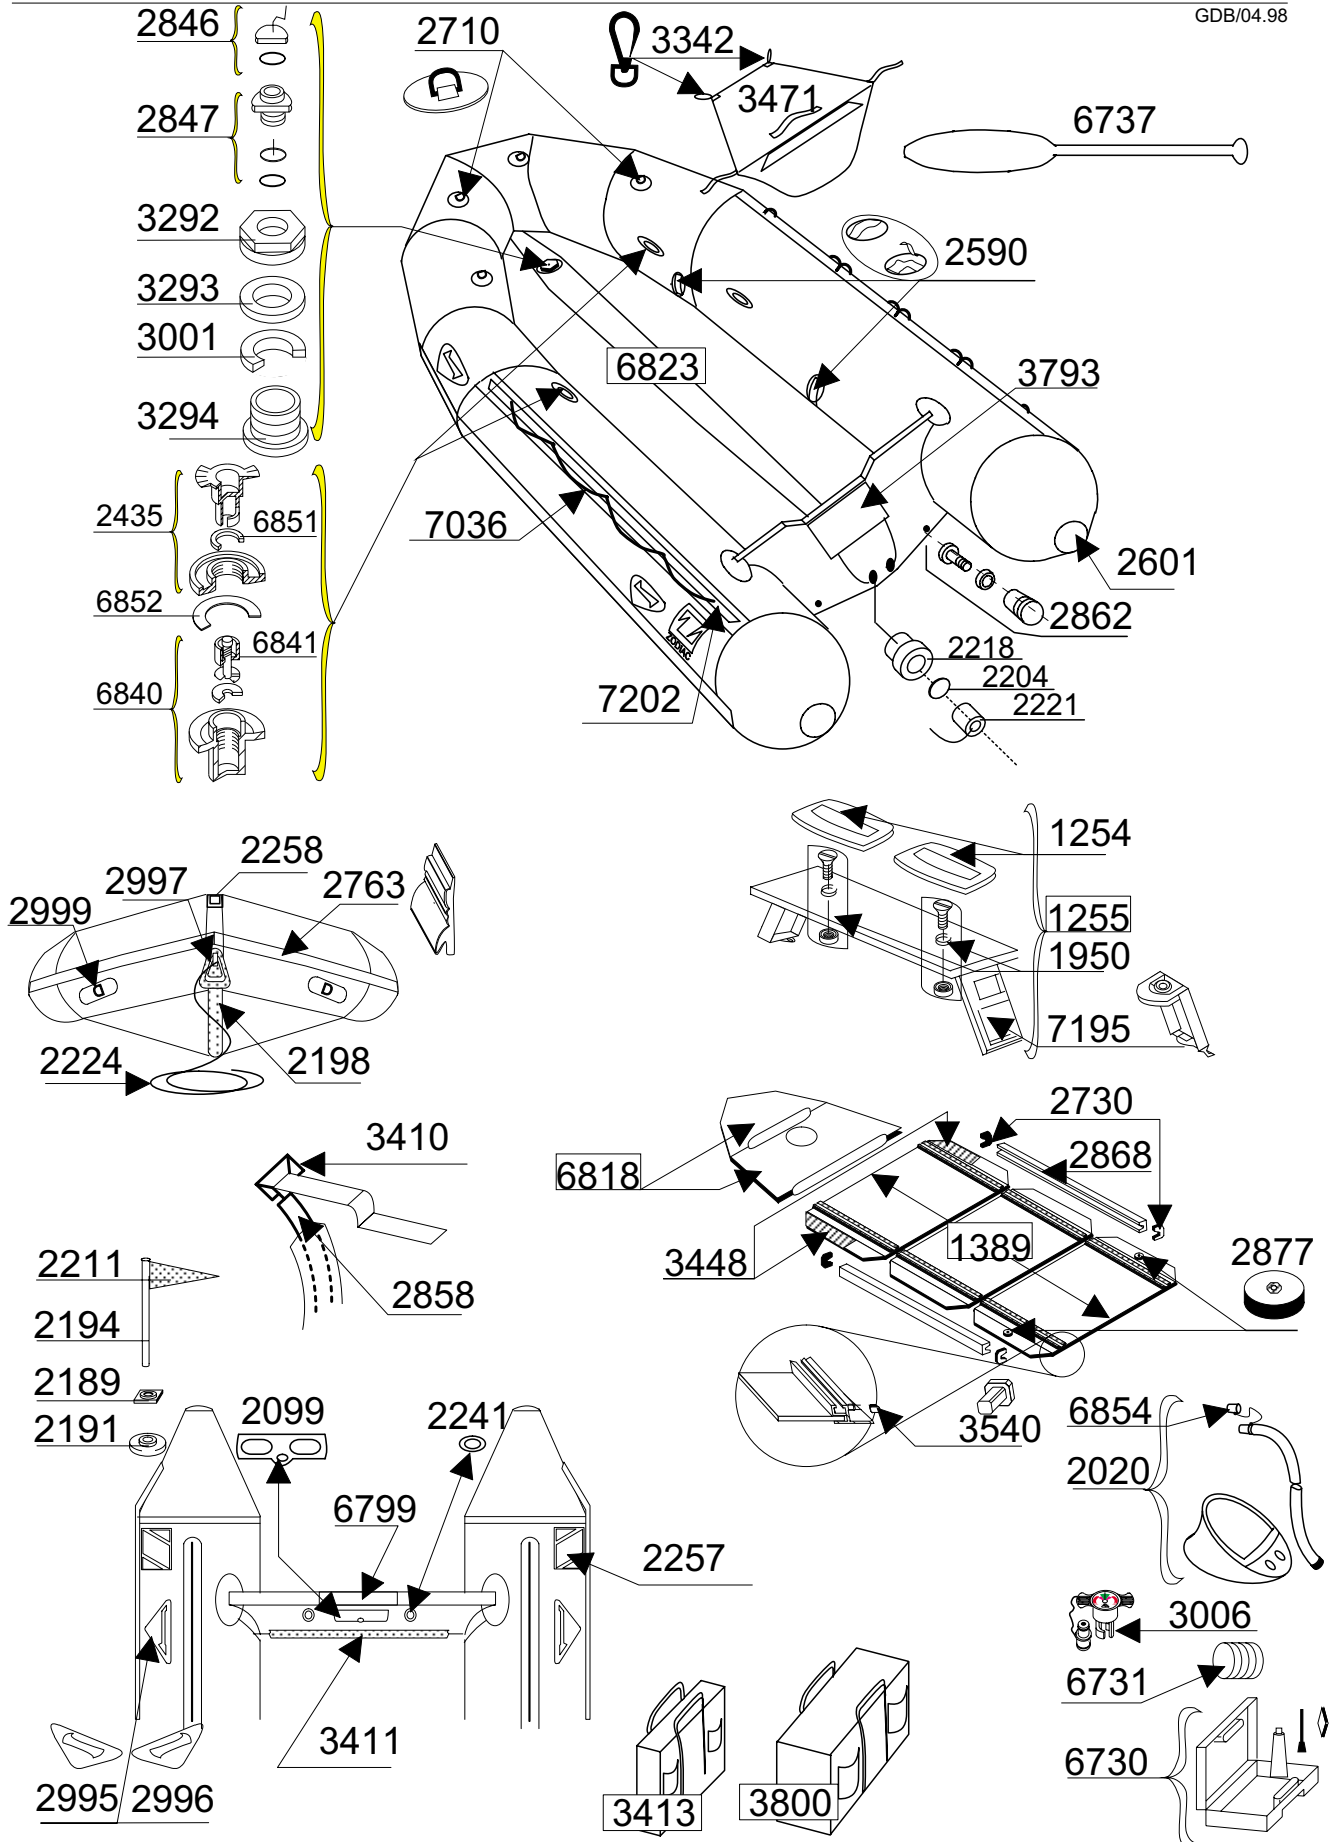

# MK 2C TOURING S

# SERIE 2247

GDB/04.98

Tissu pour réparation: Corps = 7051 Gris Zod.  
 Fabric for repairs : Tube = 7051 Grey Zod.

Fond = 7132 Noir  
 Bottom = 7132 Black