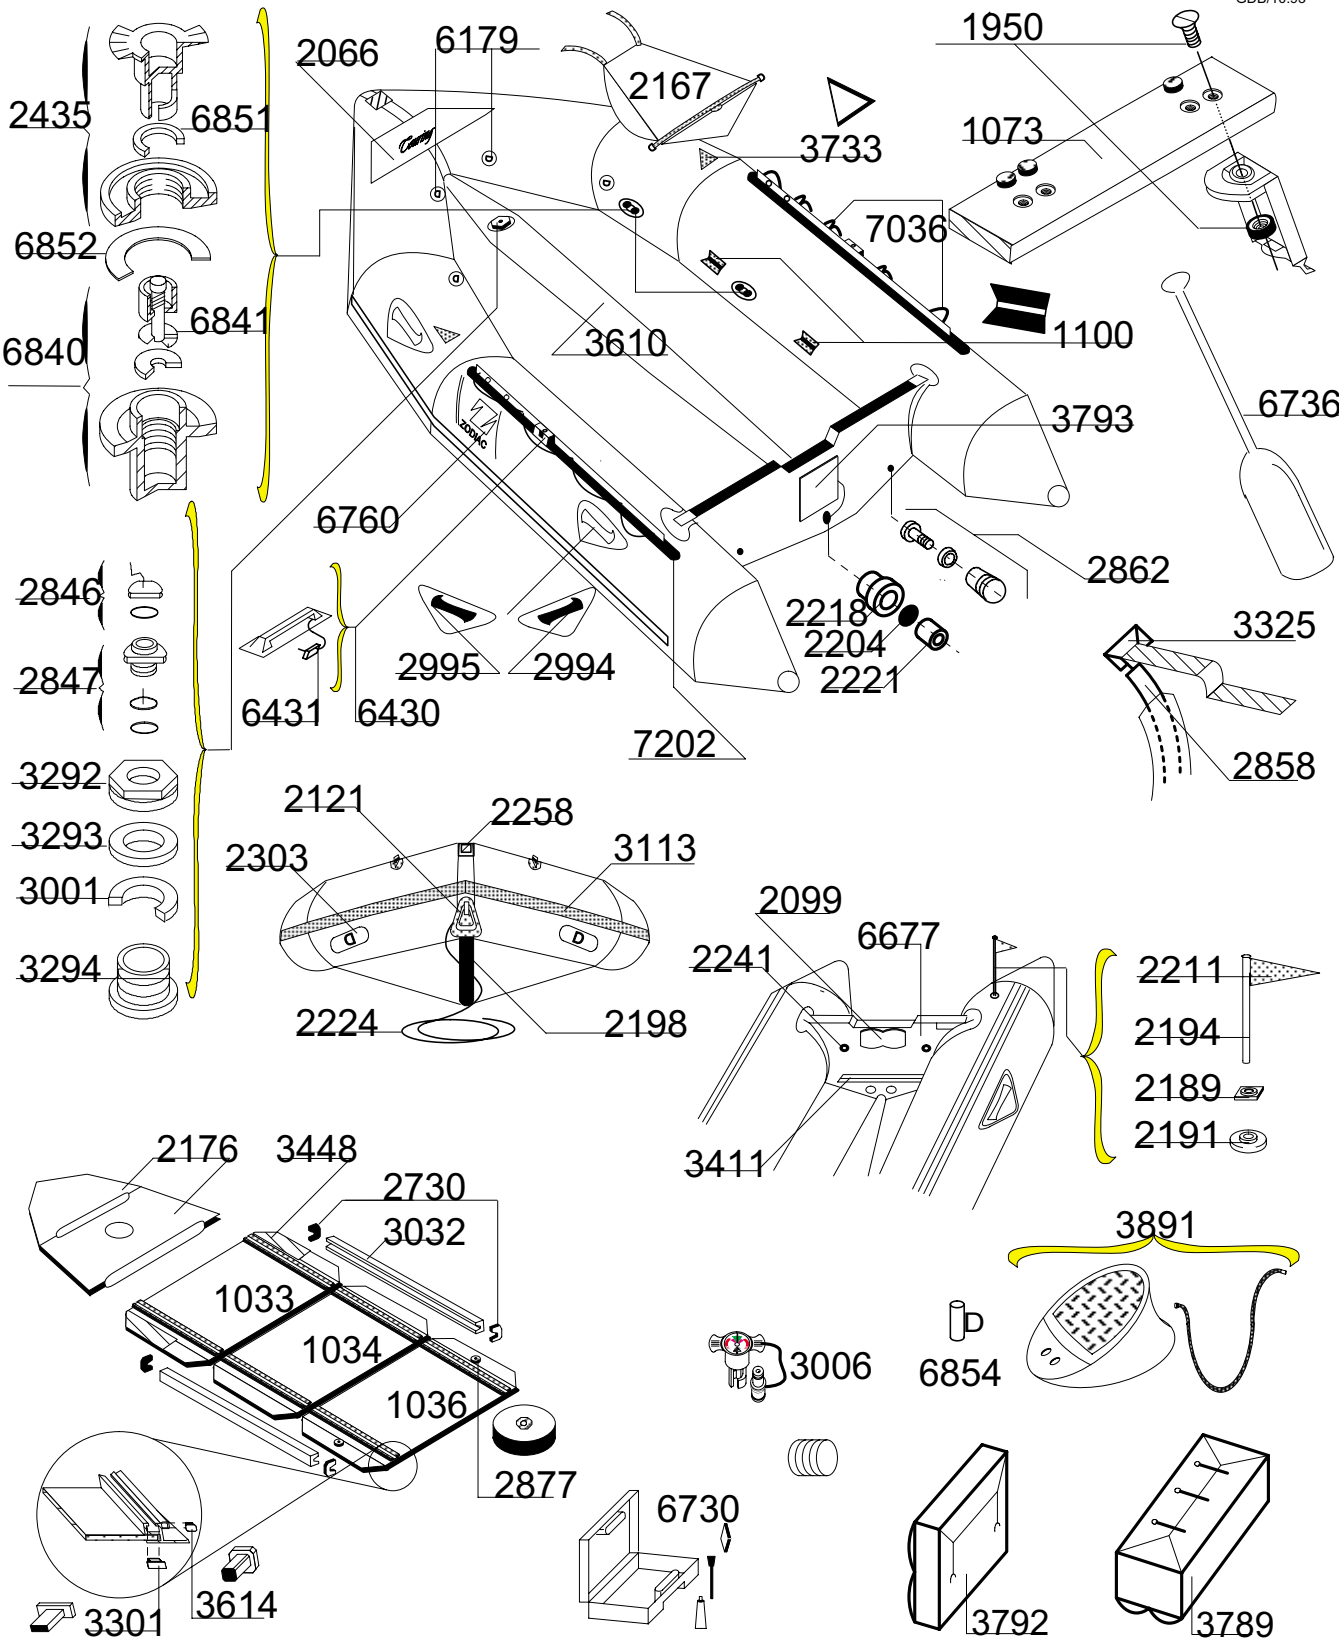

MK 2 TOURING

TYPE 2222

GDB/10.93

Tissu pour réparation :

Corps = 2367 Gris

Fond = 7085 Noir

Fabric. for repairs :

Tube = 2367 Grey

Bottom = 7085 Black