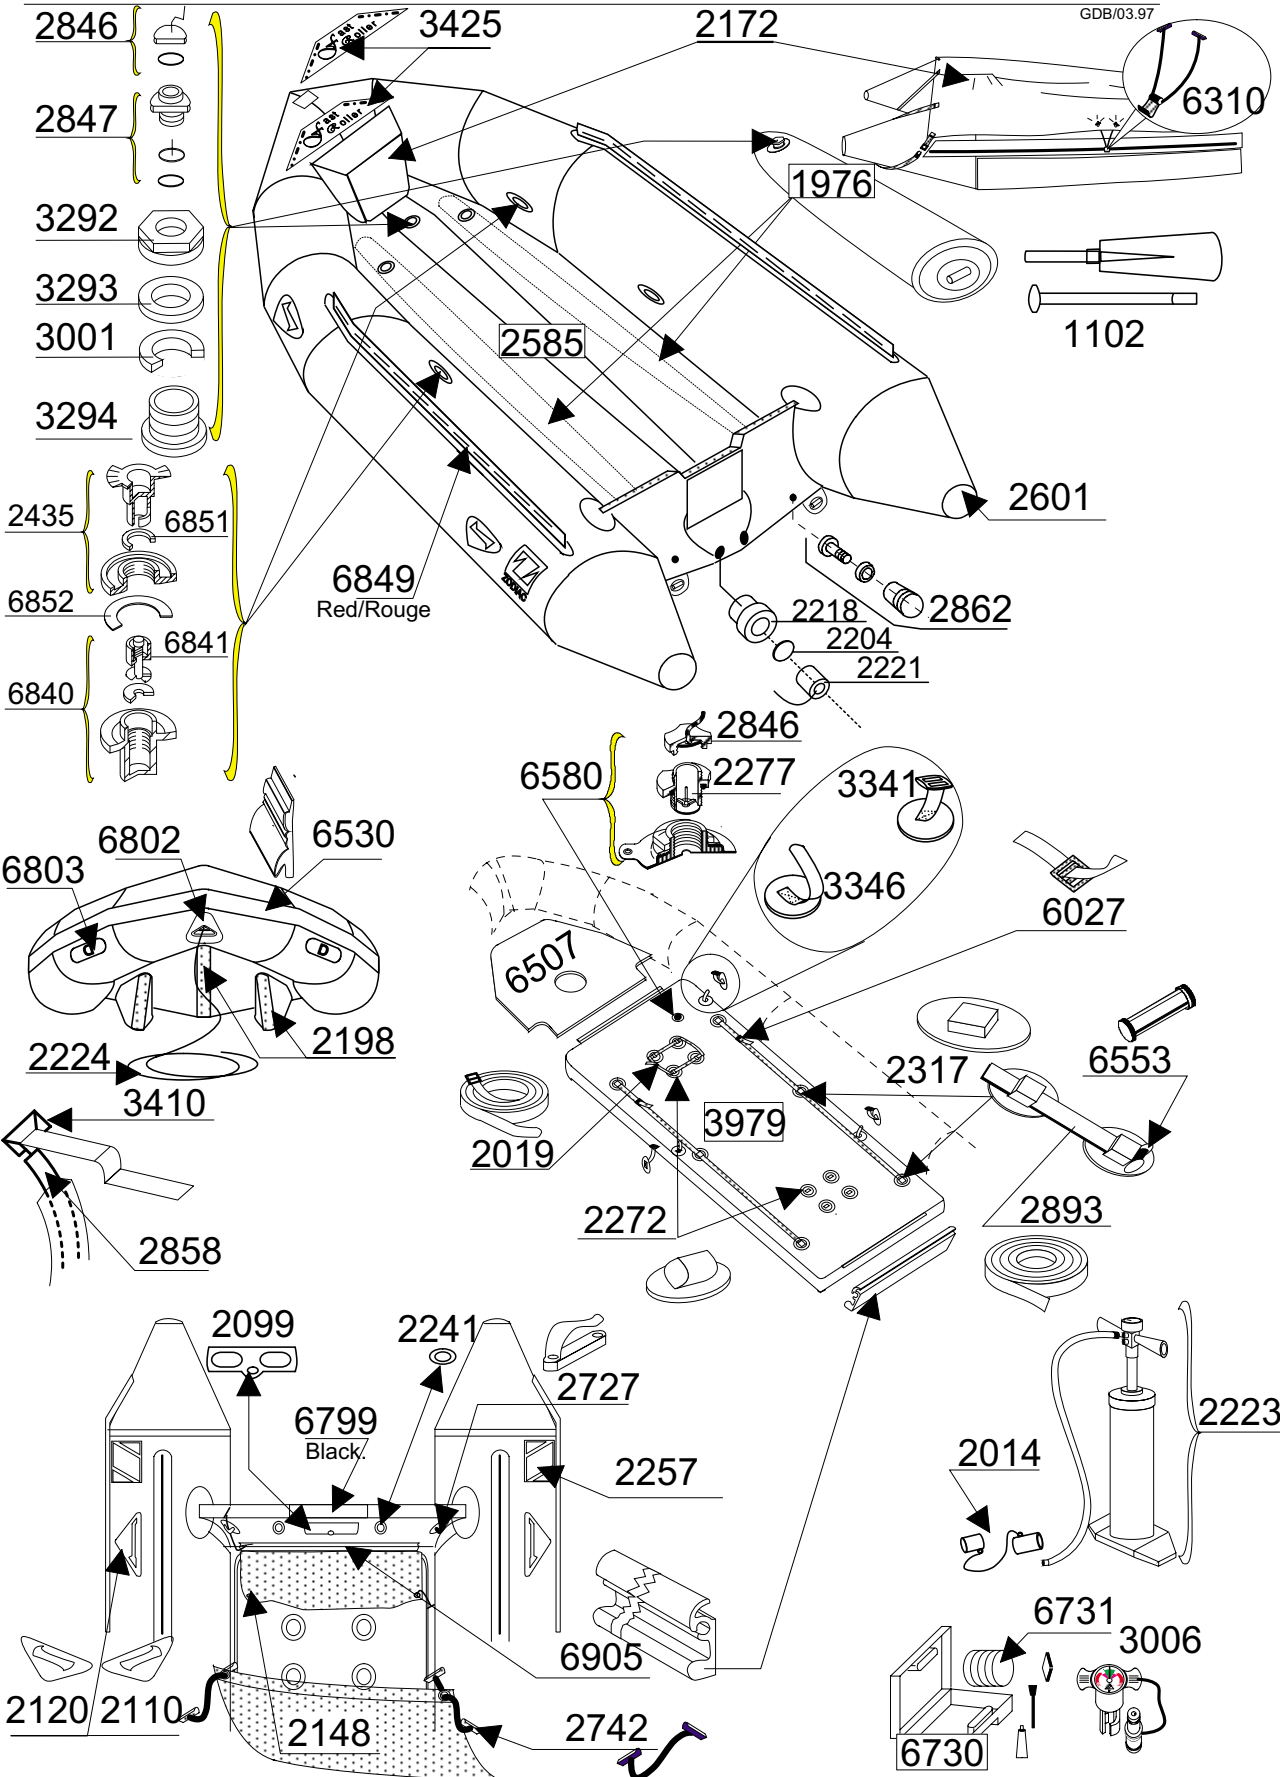

MK 2 C FUTURA FR SERIE 2187

GDB/03.97

Tissu pour réparation Corps :7176 Rouge/ Gris clair 2367
 Fabric for repairs Tube :7176 Red /Light Grey 2367

Fond = 7177 Noir
 Bottom = 7177 Black