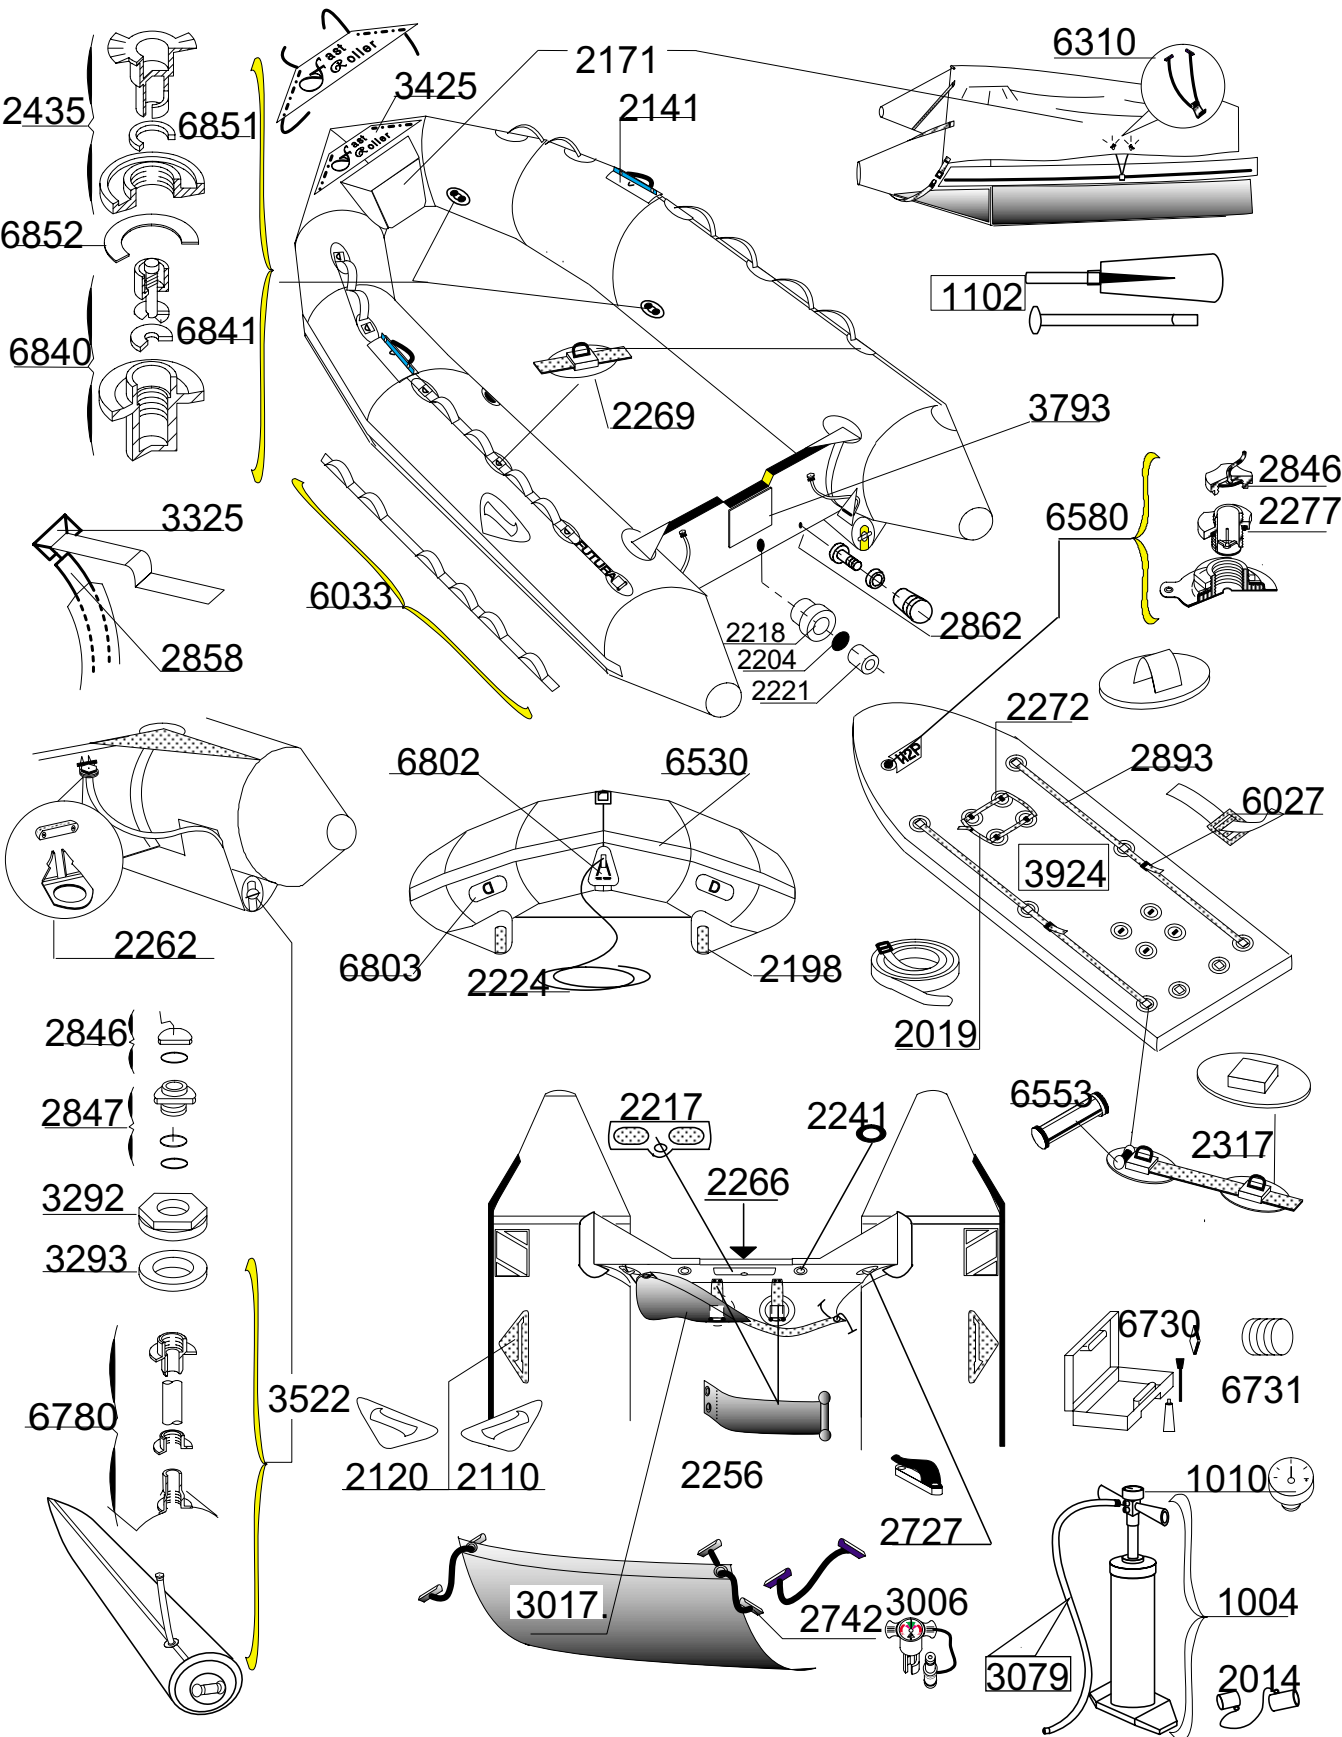

FUTURA FAST ROLLER 380 S 2184

GDB/1994

Tissu pour réparation: Corps =7176 Rouge/ 2367 Gris clair
 Fabric for repairs : Tube =7176 Red / 2367 Light Grey

Fond = 7177 Noir
 Bottom = 7177 Black