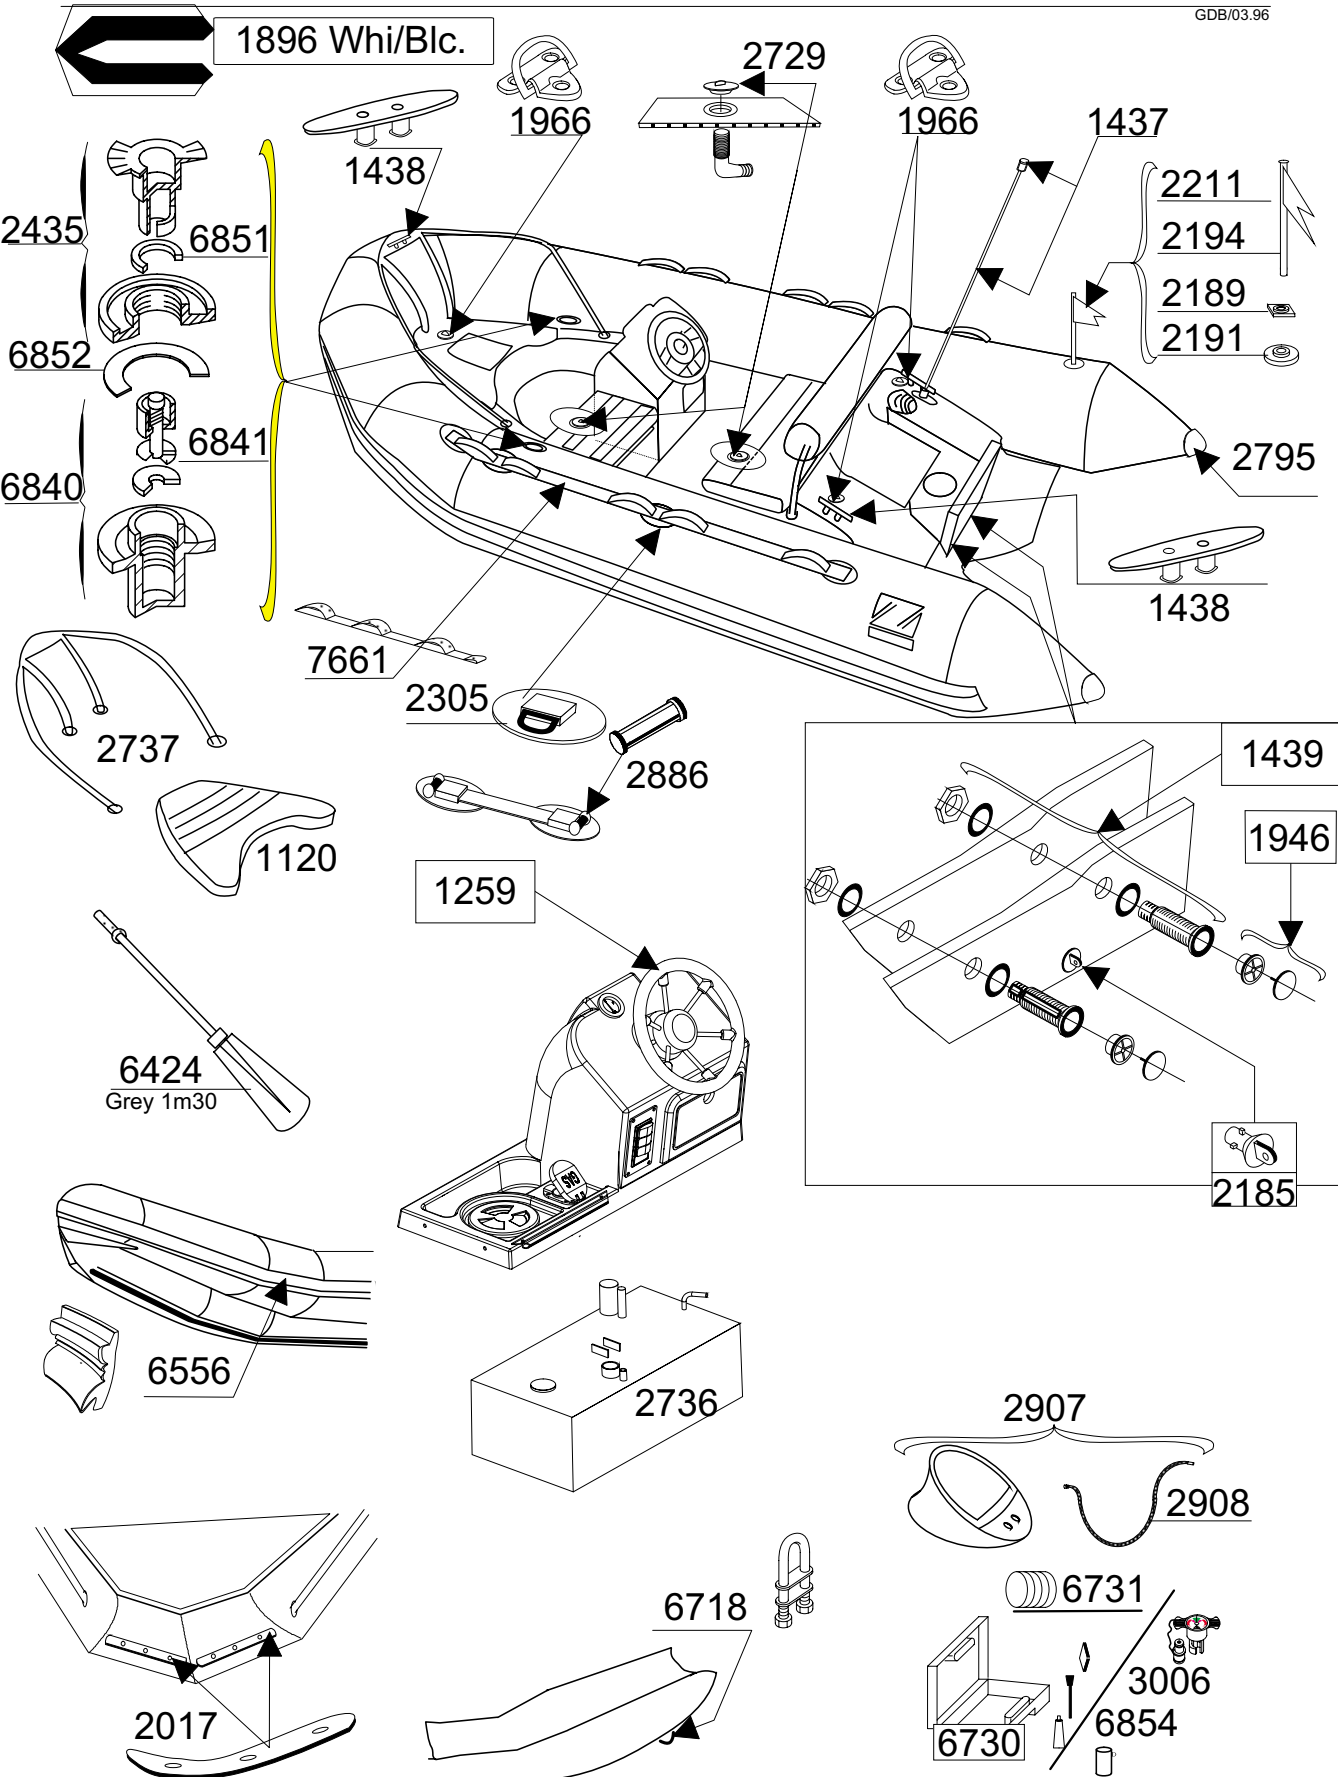

YACHTLINE 380 DL

SERIE 2117

GDB/03.96

Tissu pour réparation: Corps = 7197 Blanc
Fabric for repairs : Tube = 7197 White