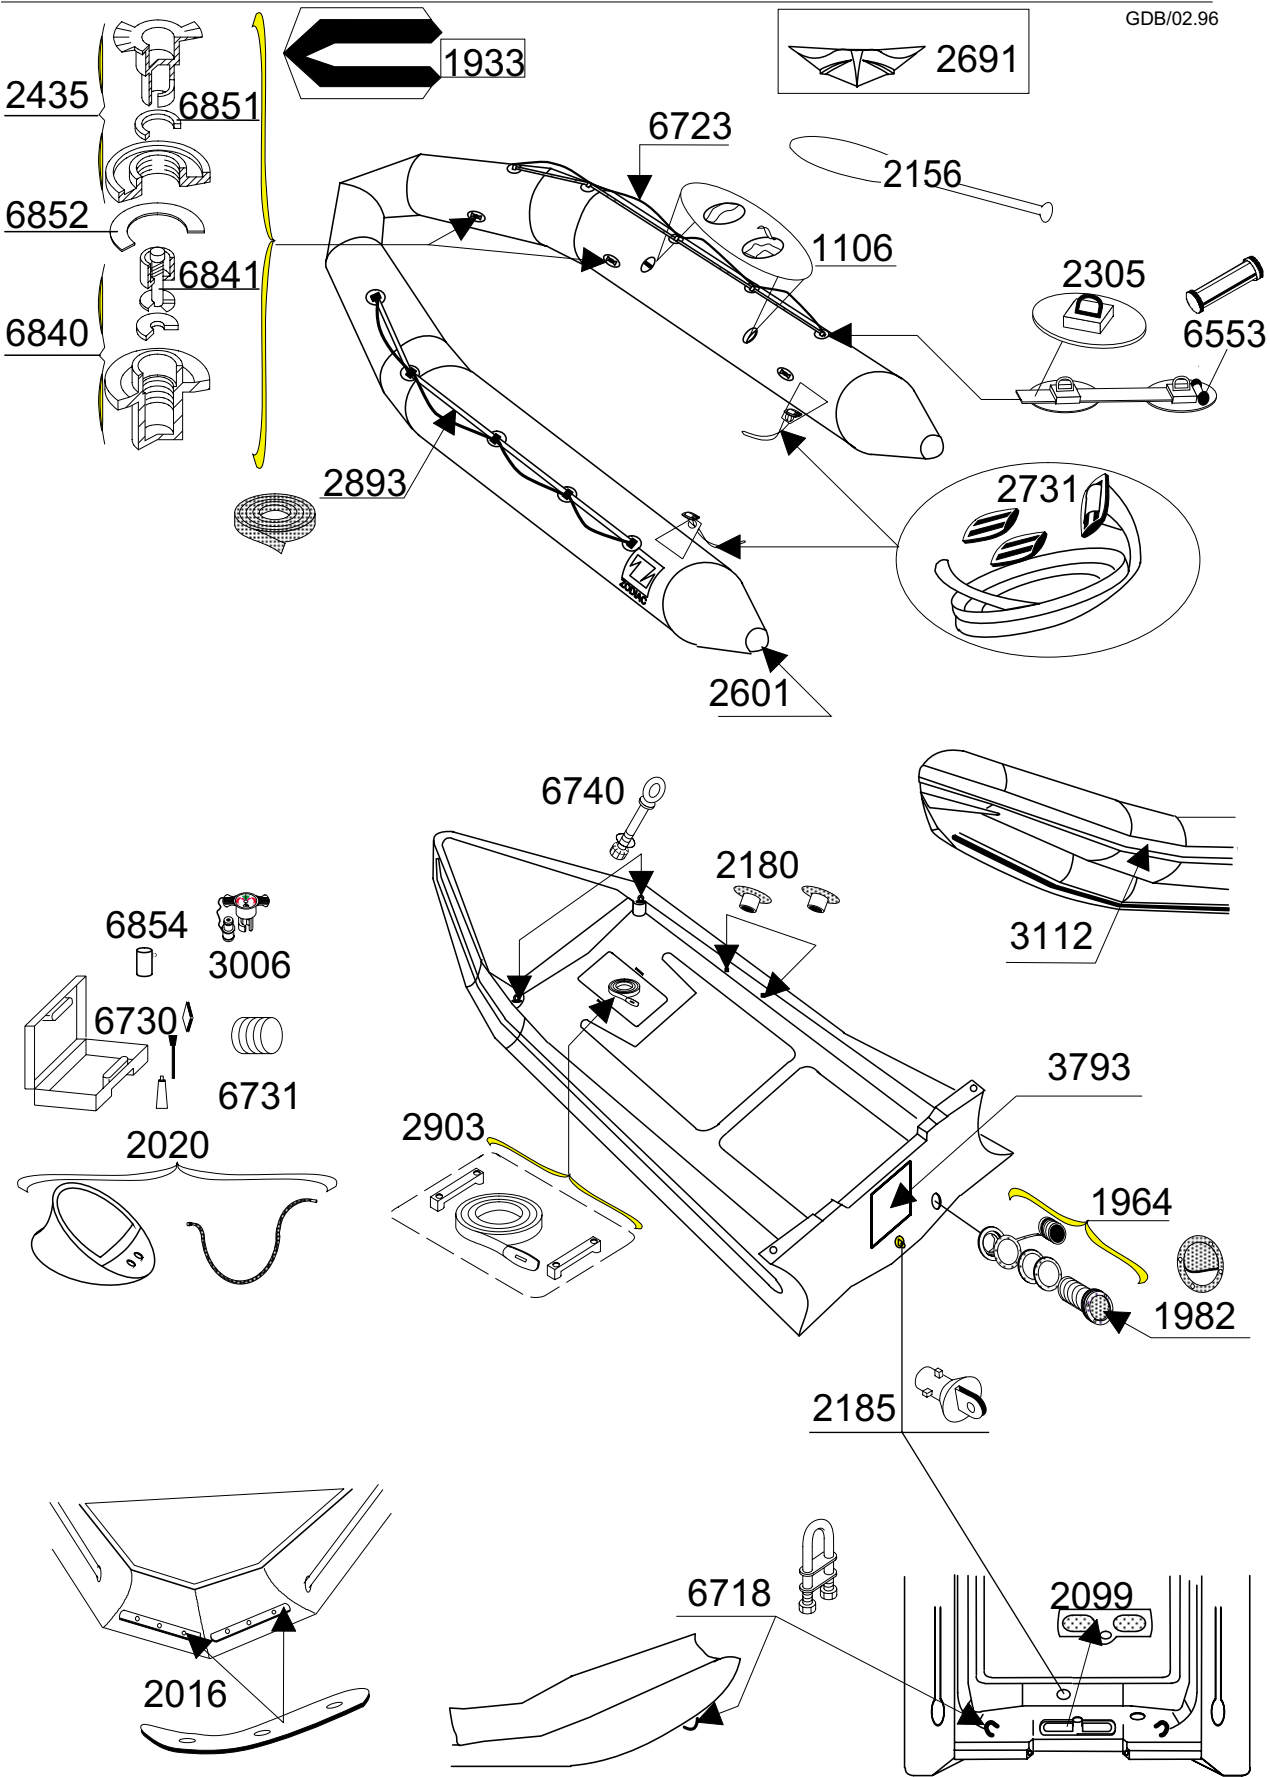

# YL 420 RS

# TYPE 2115

GDB/02.96

Tissu pour réparation: Corps = 7197 Blanc  
Fabric for repairs : Tube = 7197 White