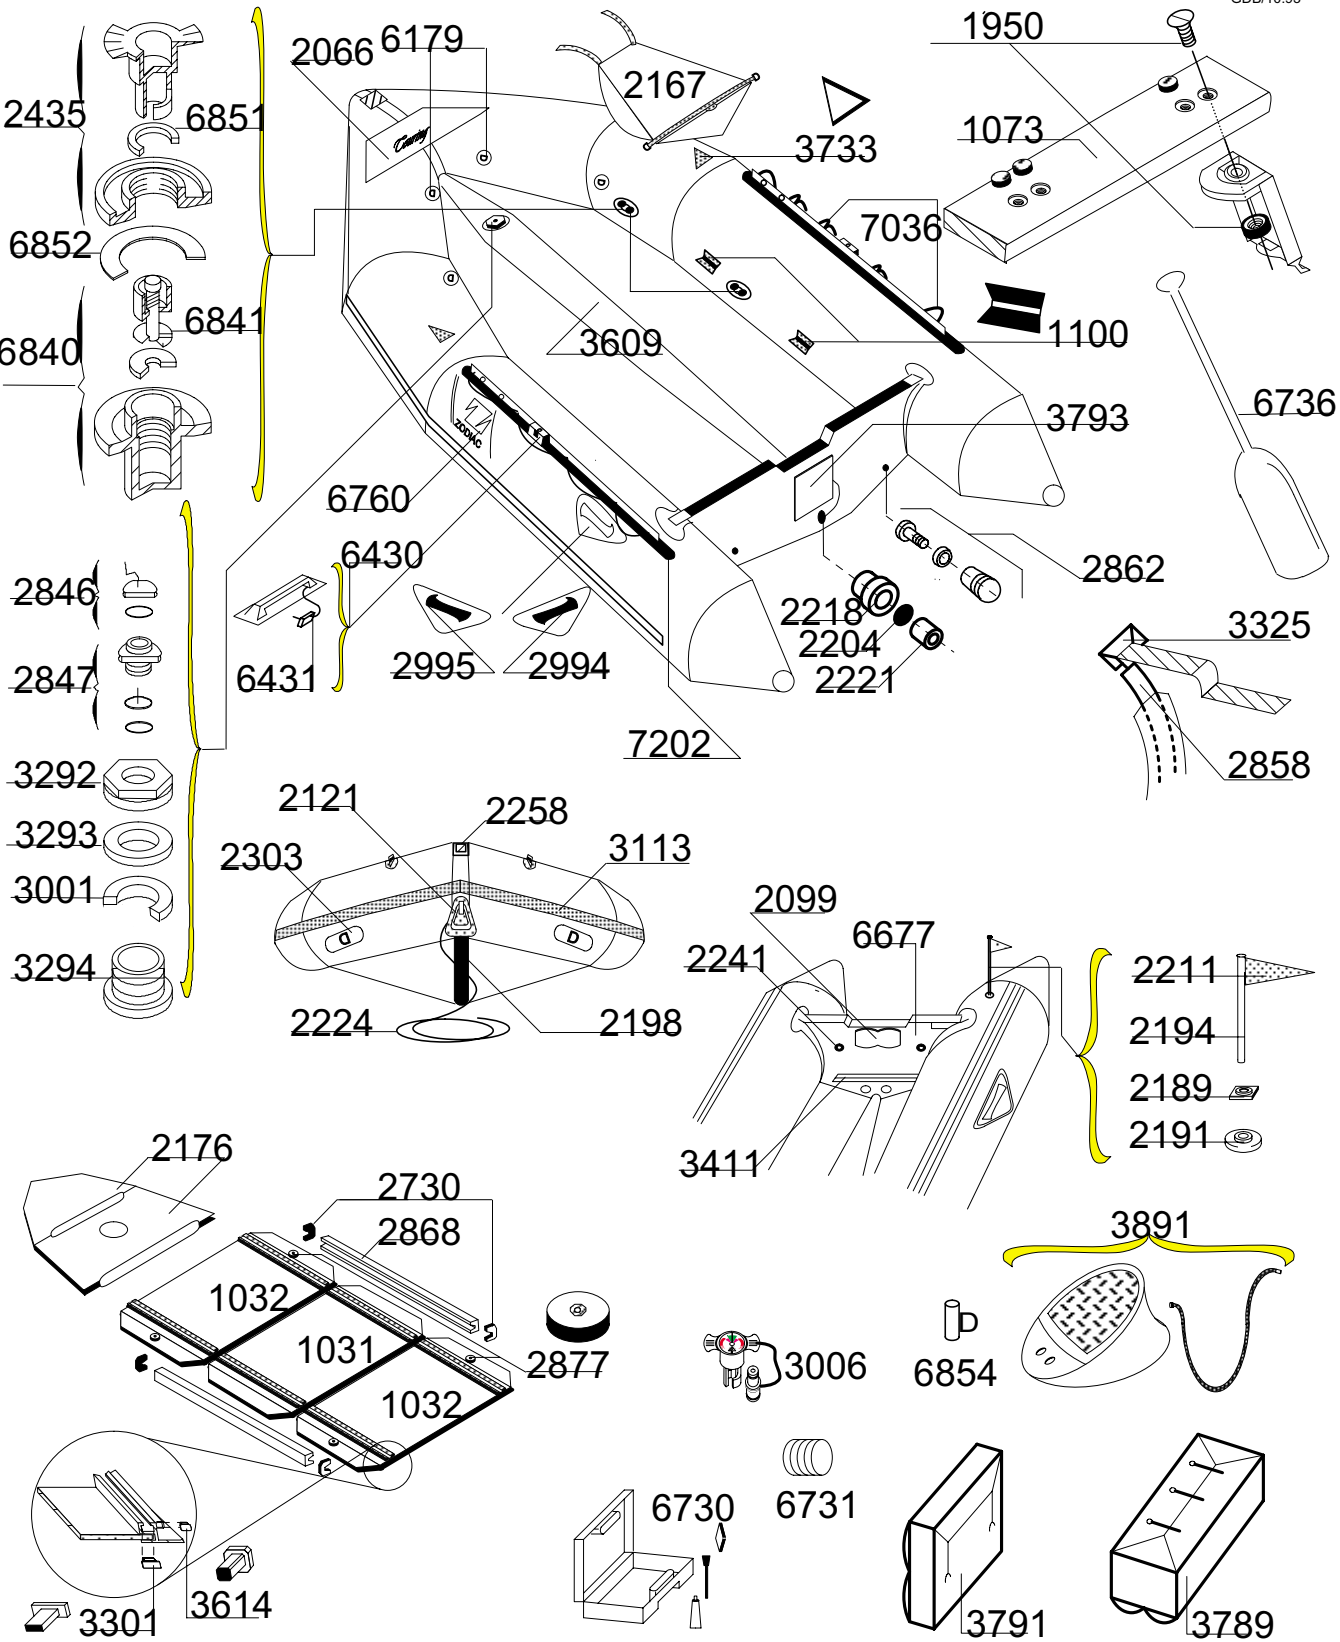

MK 2C TOURING

TYPE 2112

GDB/10.93

Tissu pour réparation : Corps = 2367 Gris

Fond = 7085 Noir

Fabric. for repairs : Tube = 2367 Grey

Bottom = 7085 Black