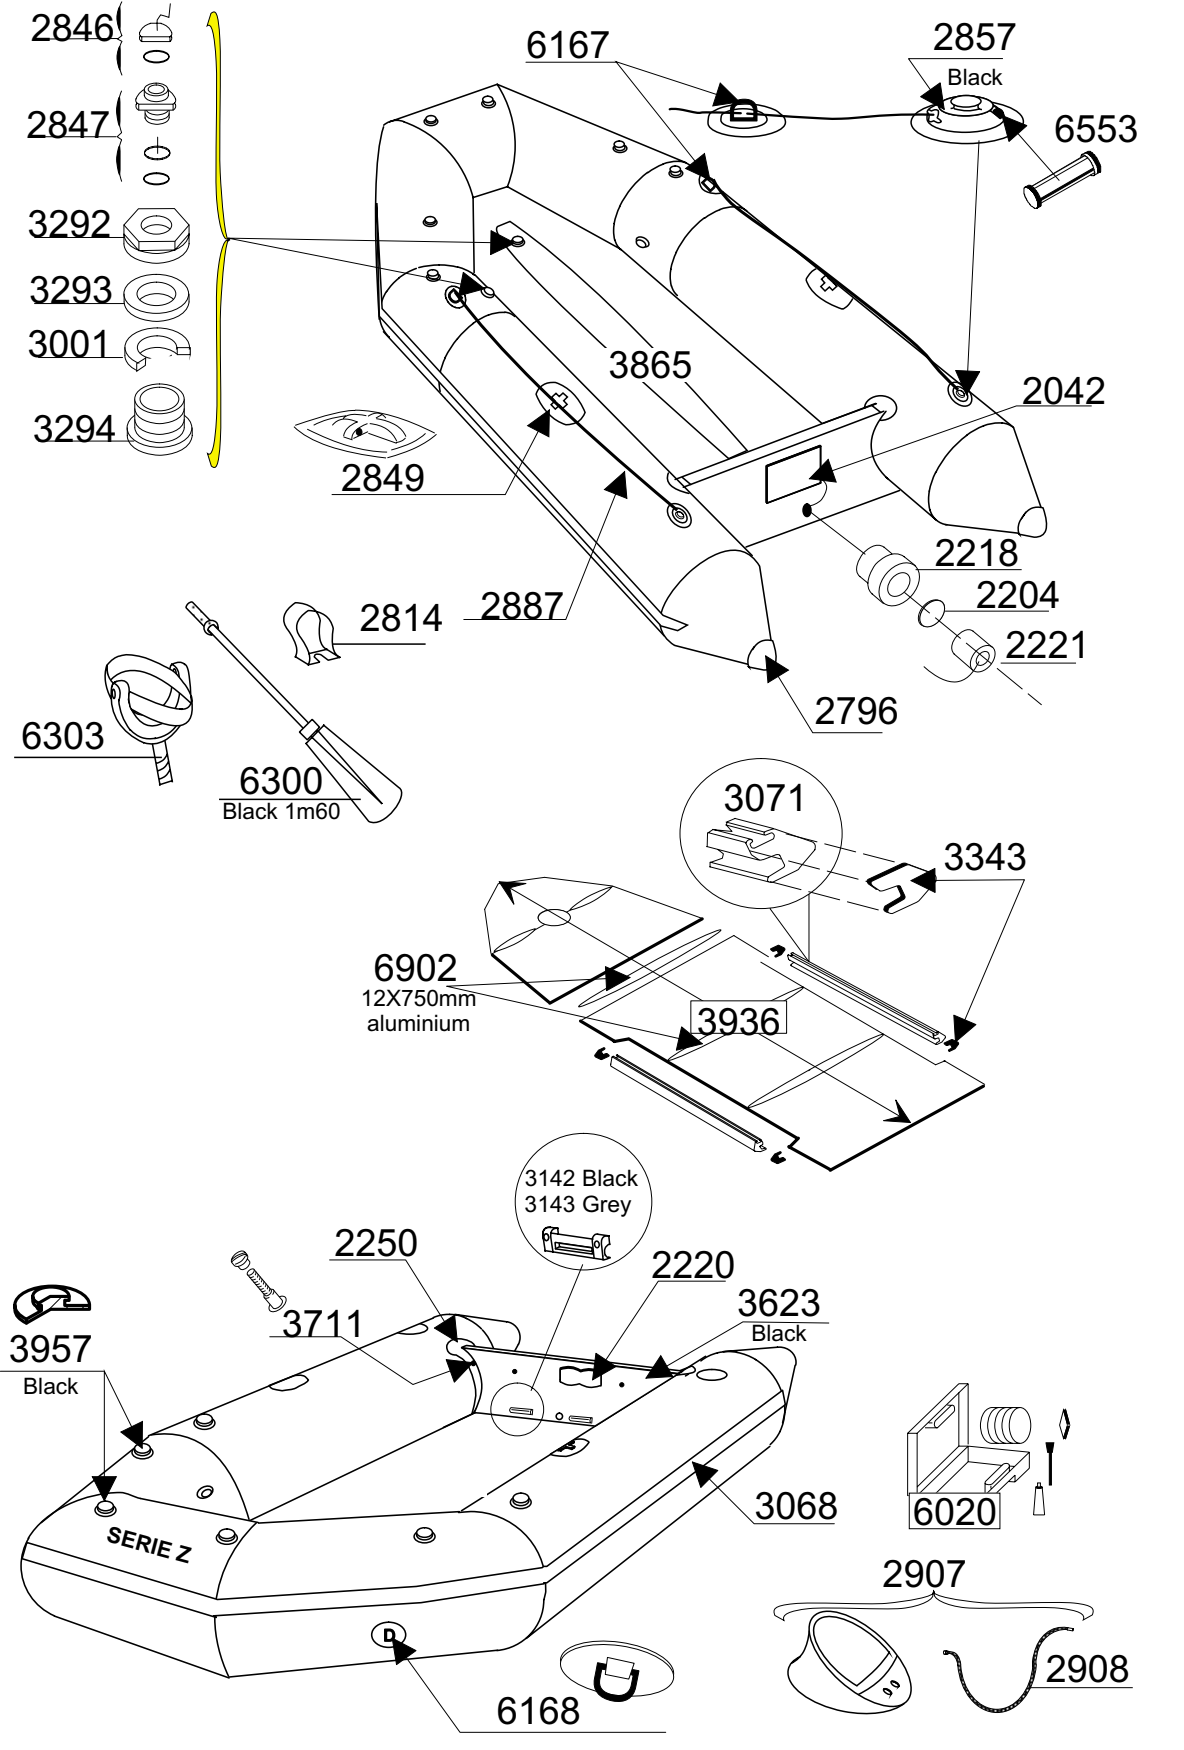

# SERIE Z 134

# SERIE 1975

GDB/03.97

Tissu pour réparation: Corps = 7164 Rouge  
 Fabric for repairs : Tube = 7164 Red

Fond = 7177 Noir  
 Bottom = 7177 Black