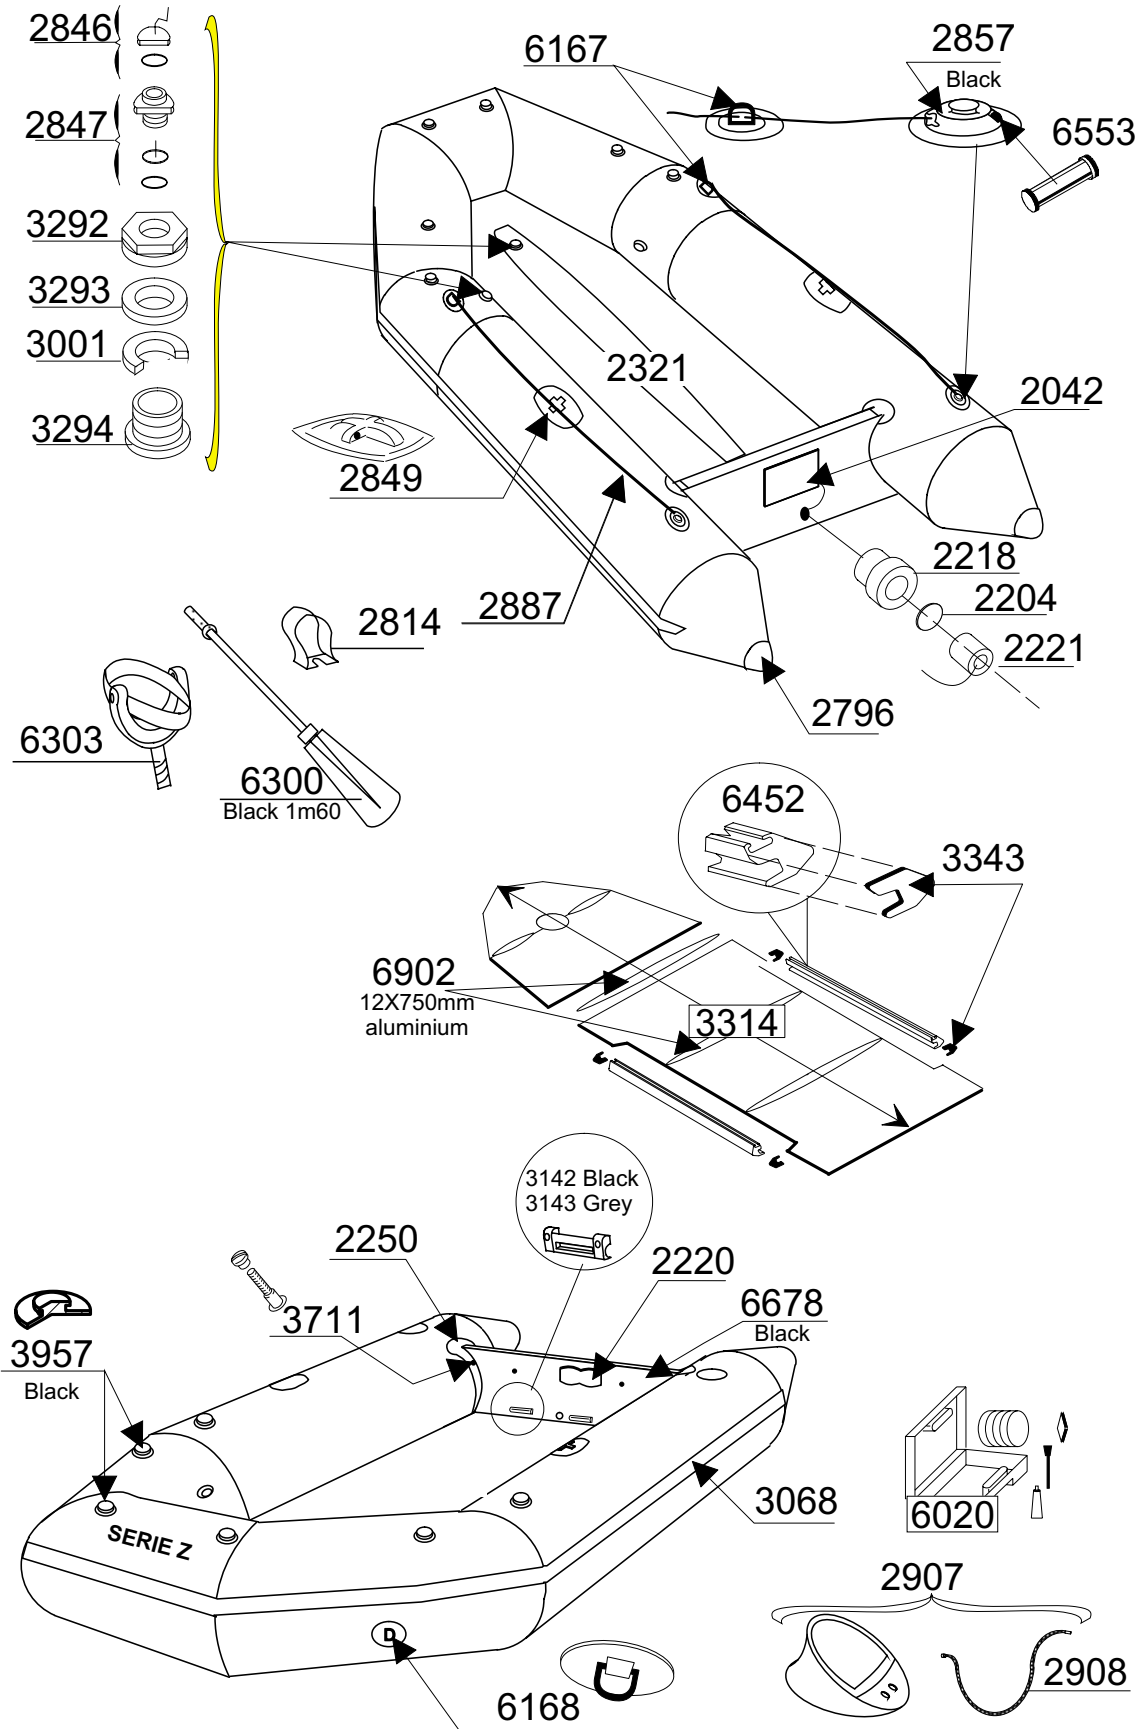

# SERIE Z 131

# SERIE 1945

GDB/03.97

Tissu pour réparation: Corps =7164 Rouge  
Fabric for repairs : Tube =7164 Red

Fond = 7177 Noir  
Bottom= 7177 Black