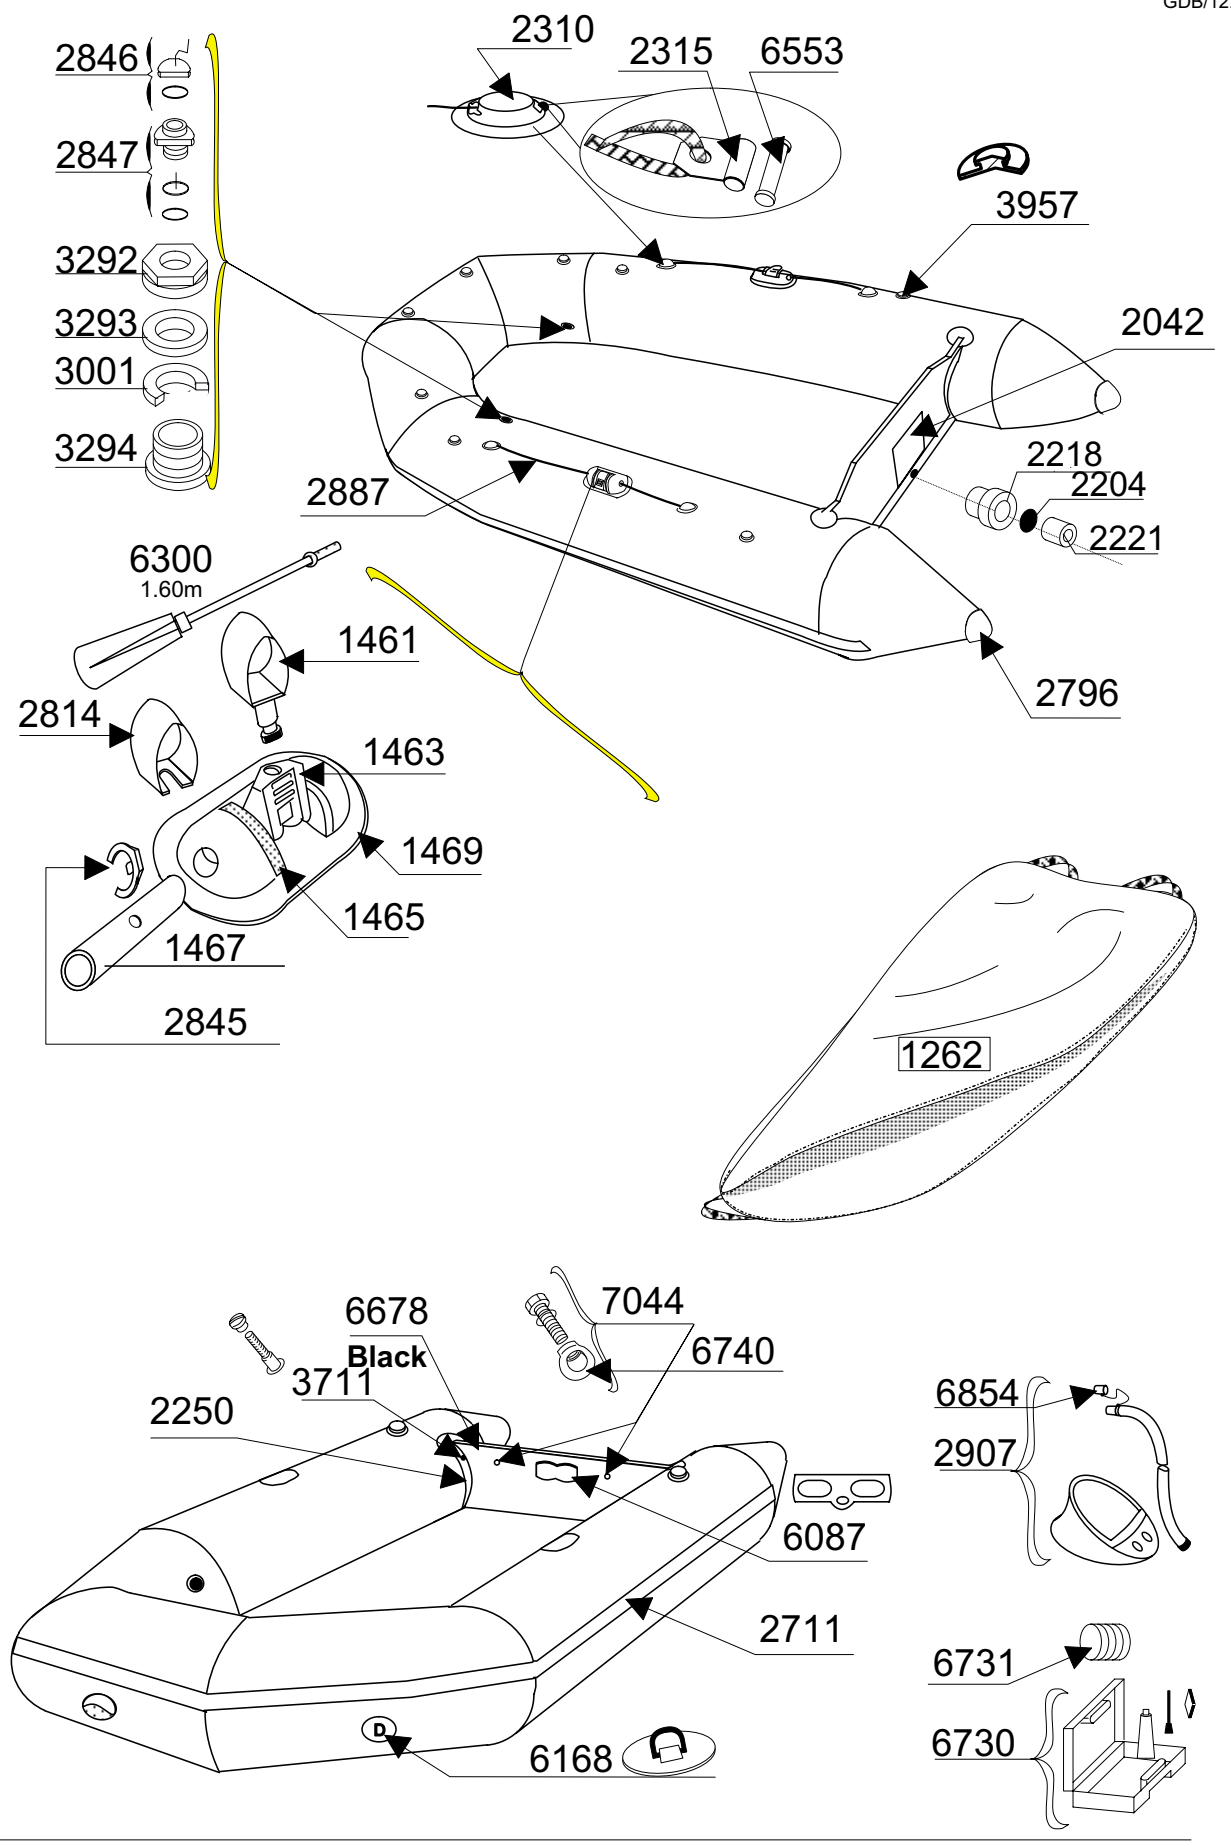

ZOOM 310 VISION AIR SERIE 1939

GDB/12.00

Tissu pour réparation: Corps =7041 Gris clair
 Fabric for repairs : Tube =7041 Light grey