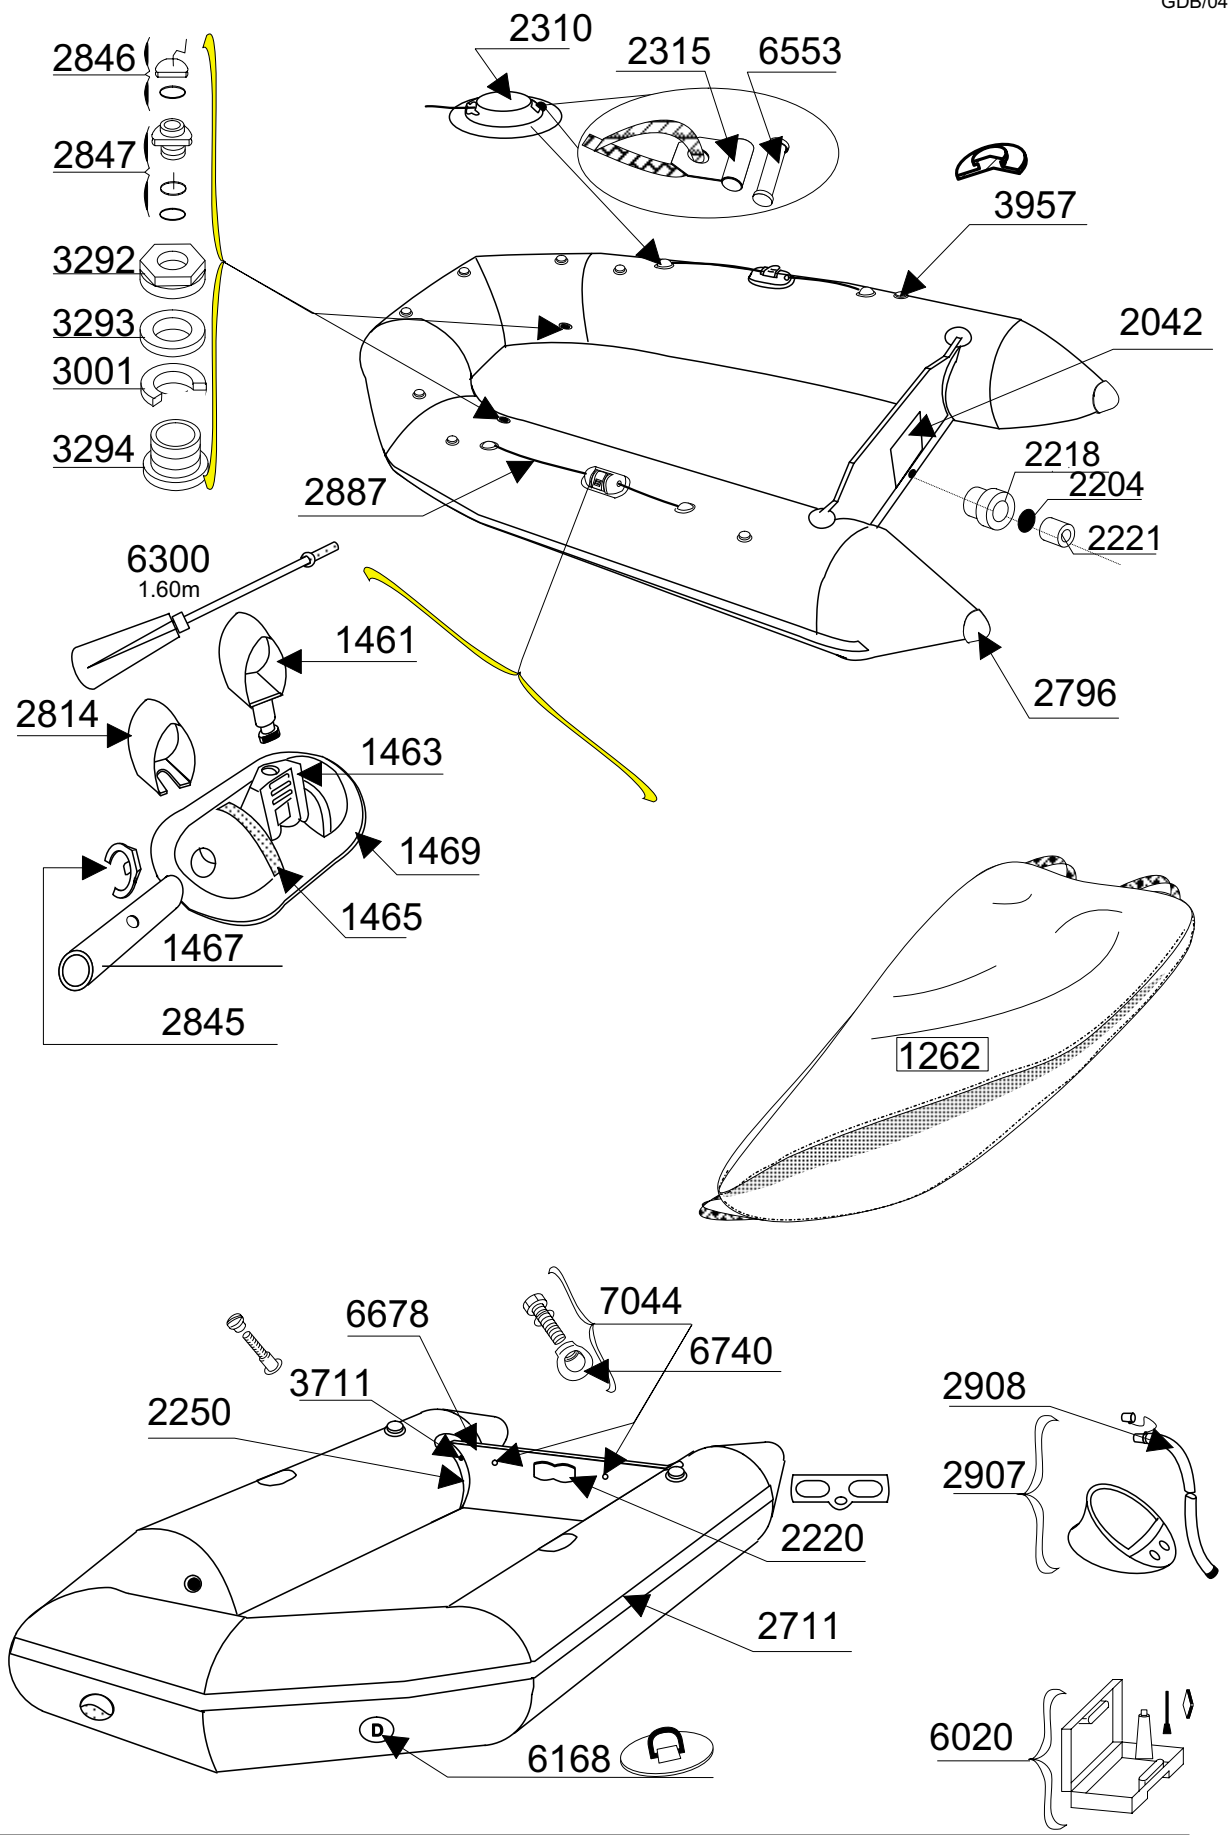

# ZOOM 310 VISION AIR SERIE 1938

GDB/04.98

Tissu pour réparation: Corps =7050 Beige  
 Fabric for repairs : Tube =7050 Beige