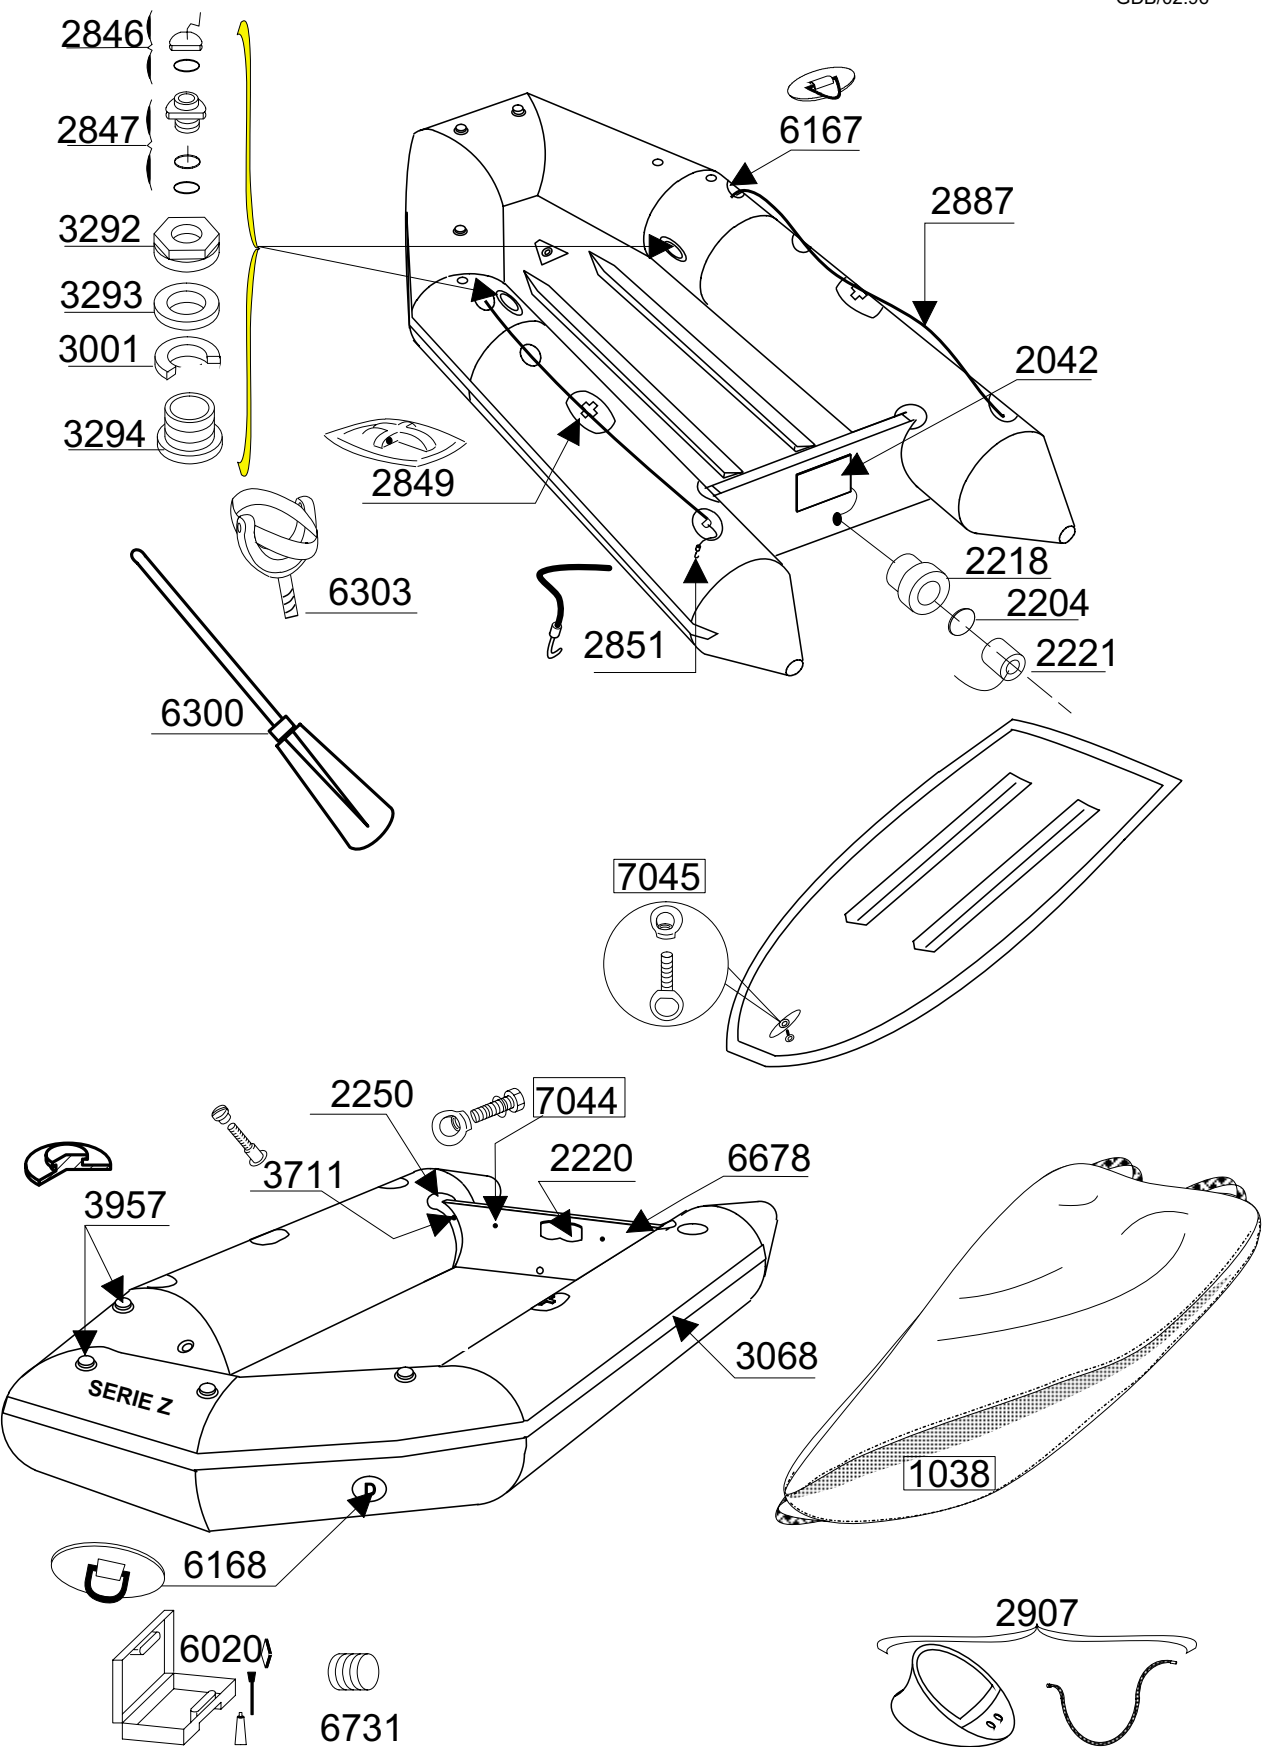

Z 131 SR

TYPE 1936

GDB/02.96

Tissu pour réparation: Corps =7164 Rouge
Fabric for repairs: Tube =7164 Red