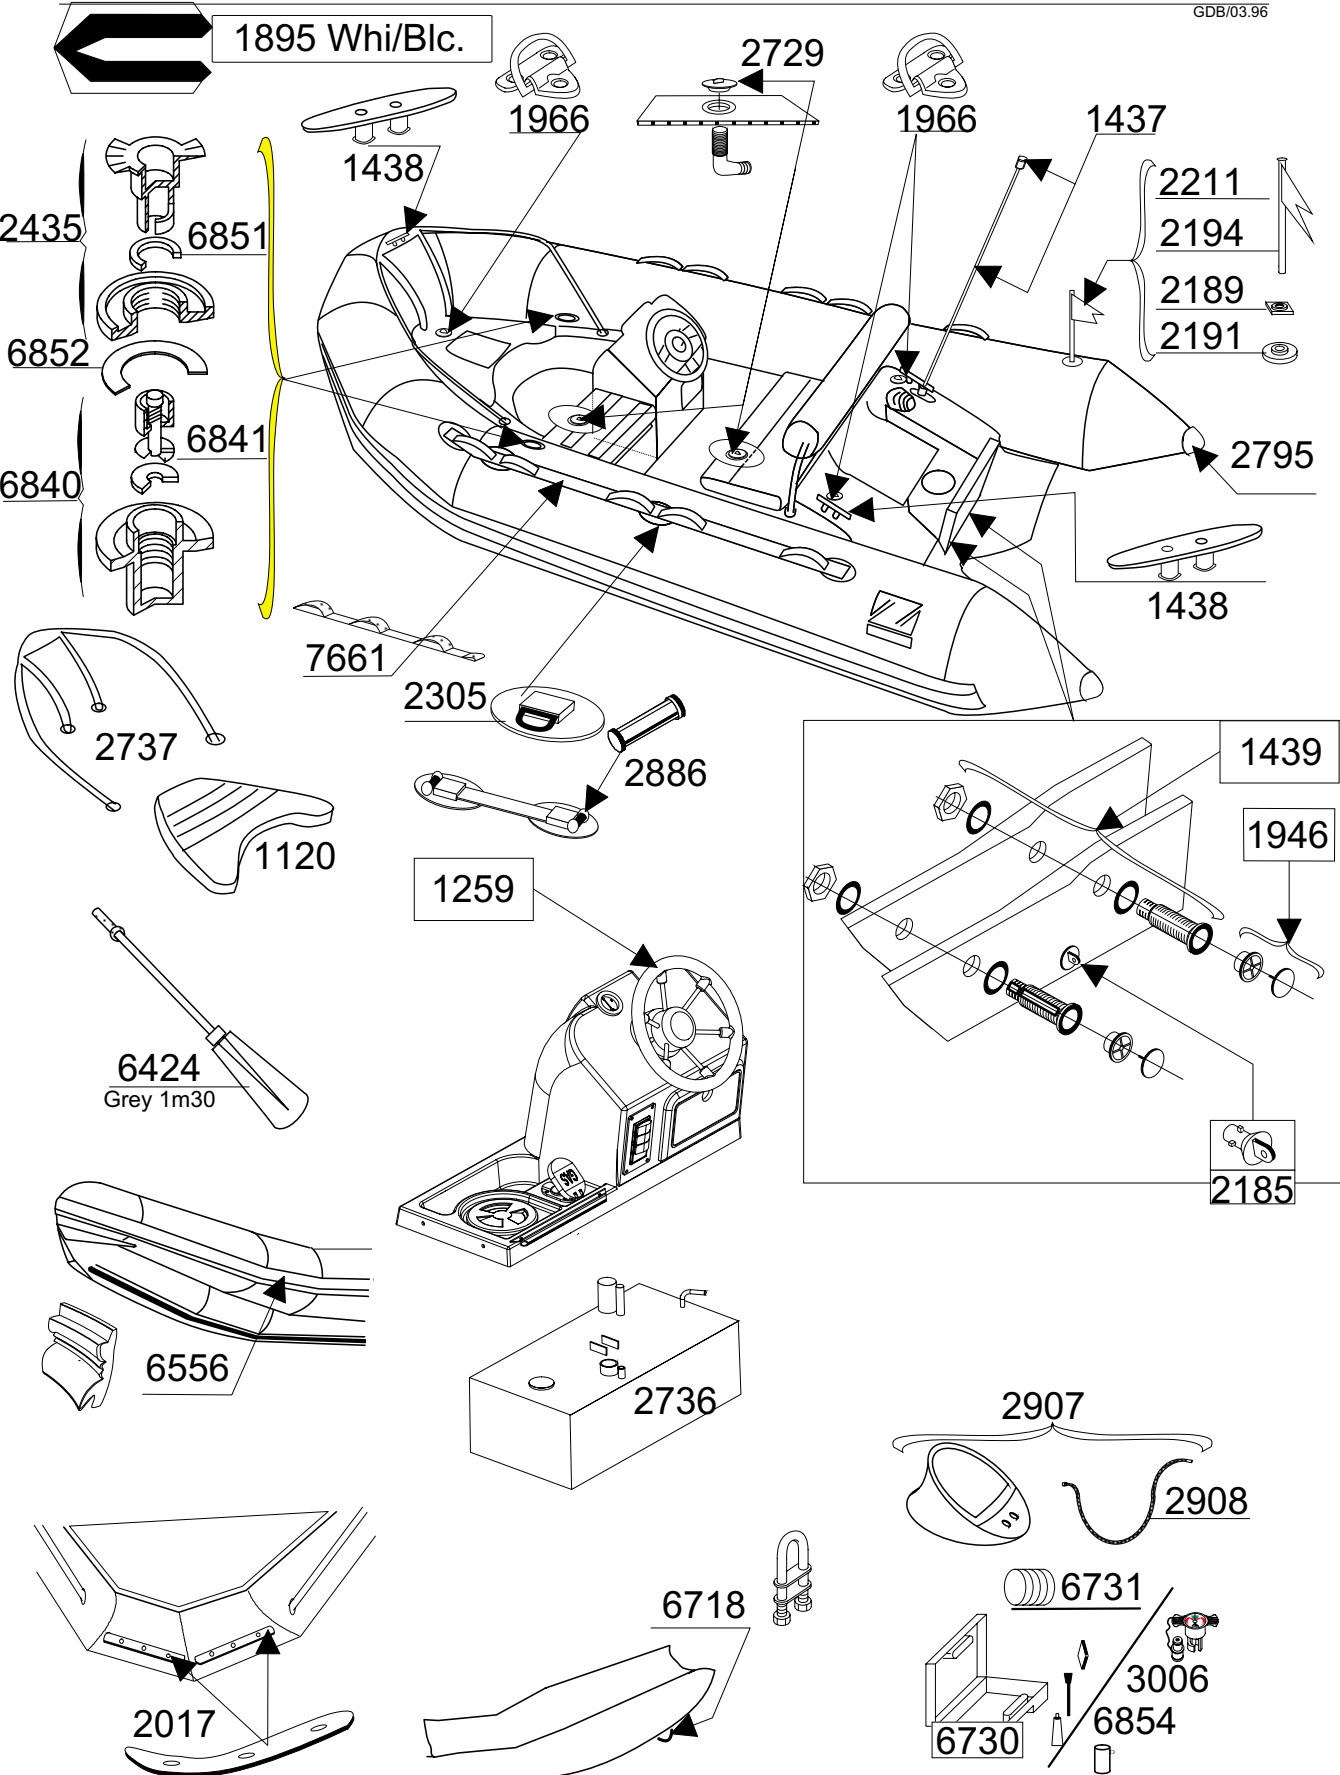

YACHTLINE 340 DL

SERIE 1877

GDB/03.96

Tissu pour réparation: Corps =7197 Blanc
Fabric for repairs : Tube =7197 White