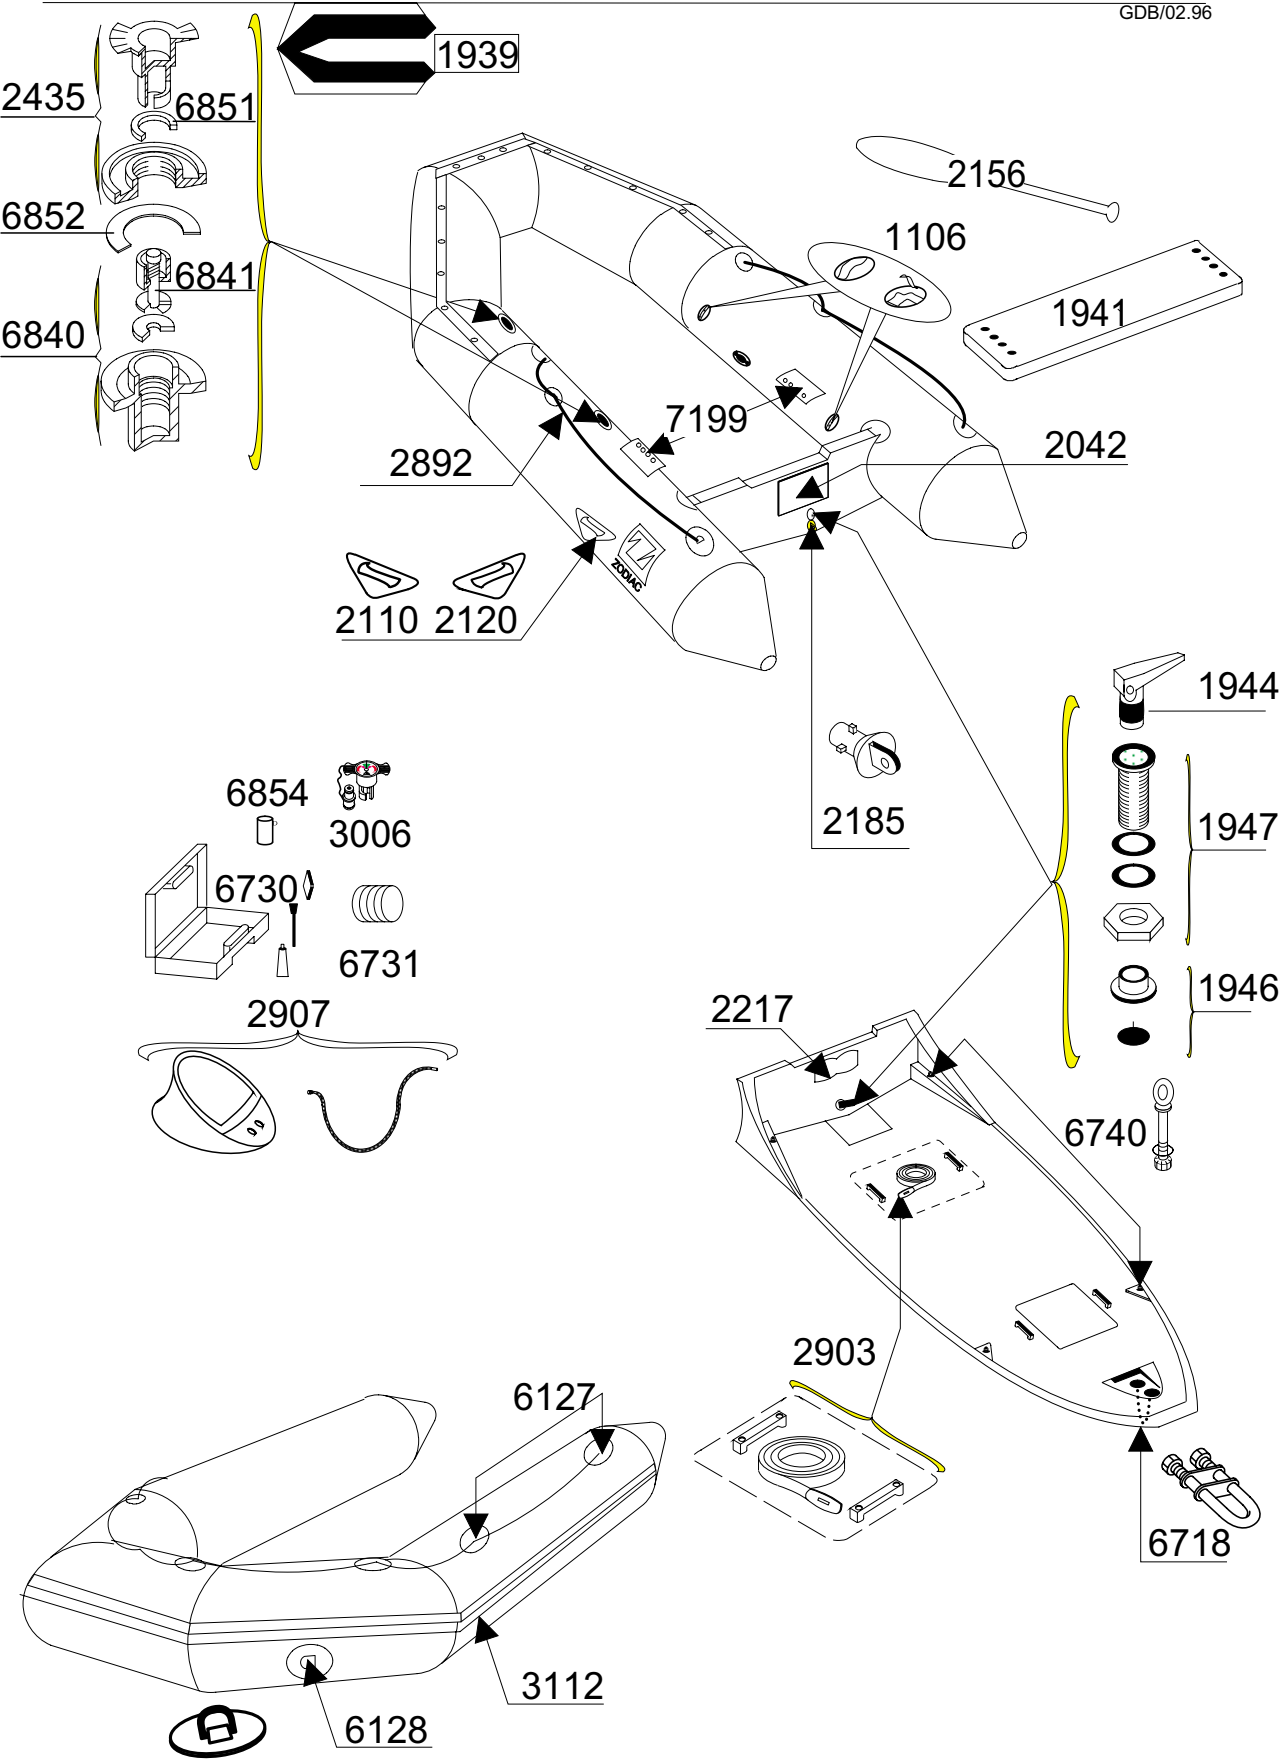

YL 340 R

TYPE 1873

GDB/02.96

Tissu pour réparation: Corps = 7197 Blanc

Fabric for repairs : Tube = 7197 White