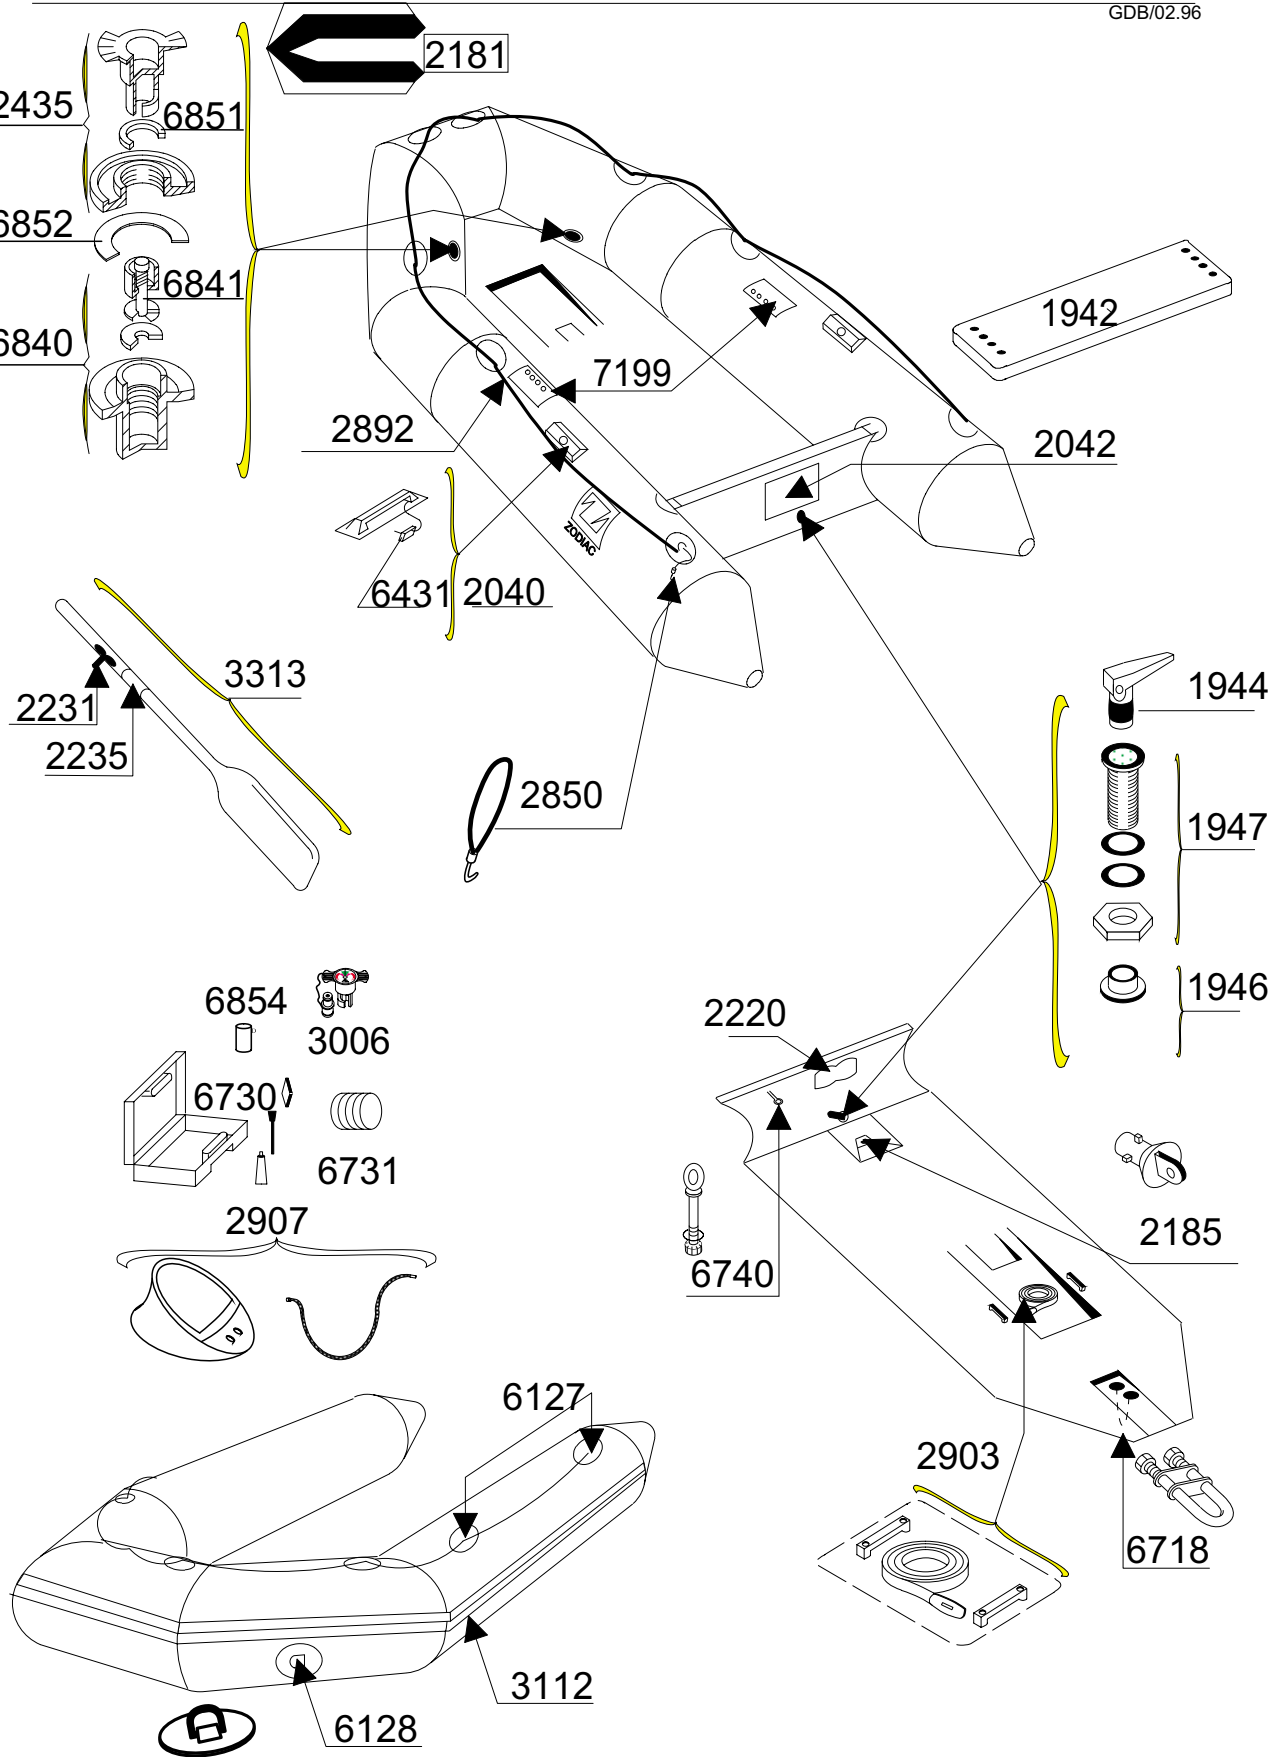

YL 310 R

TYPE 1843

GDB/02.96

Tissu pour réparation: Corps = 7197 Blanc

Fabric for repairs : Tube = 7197 White