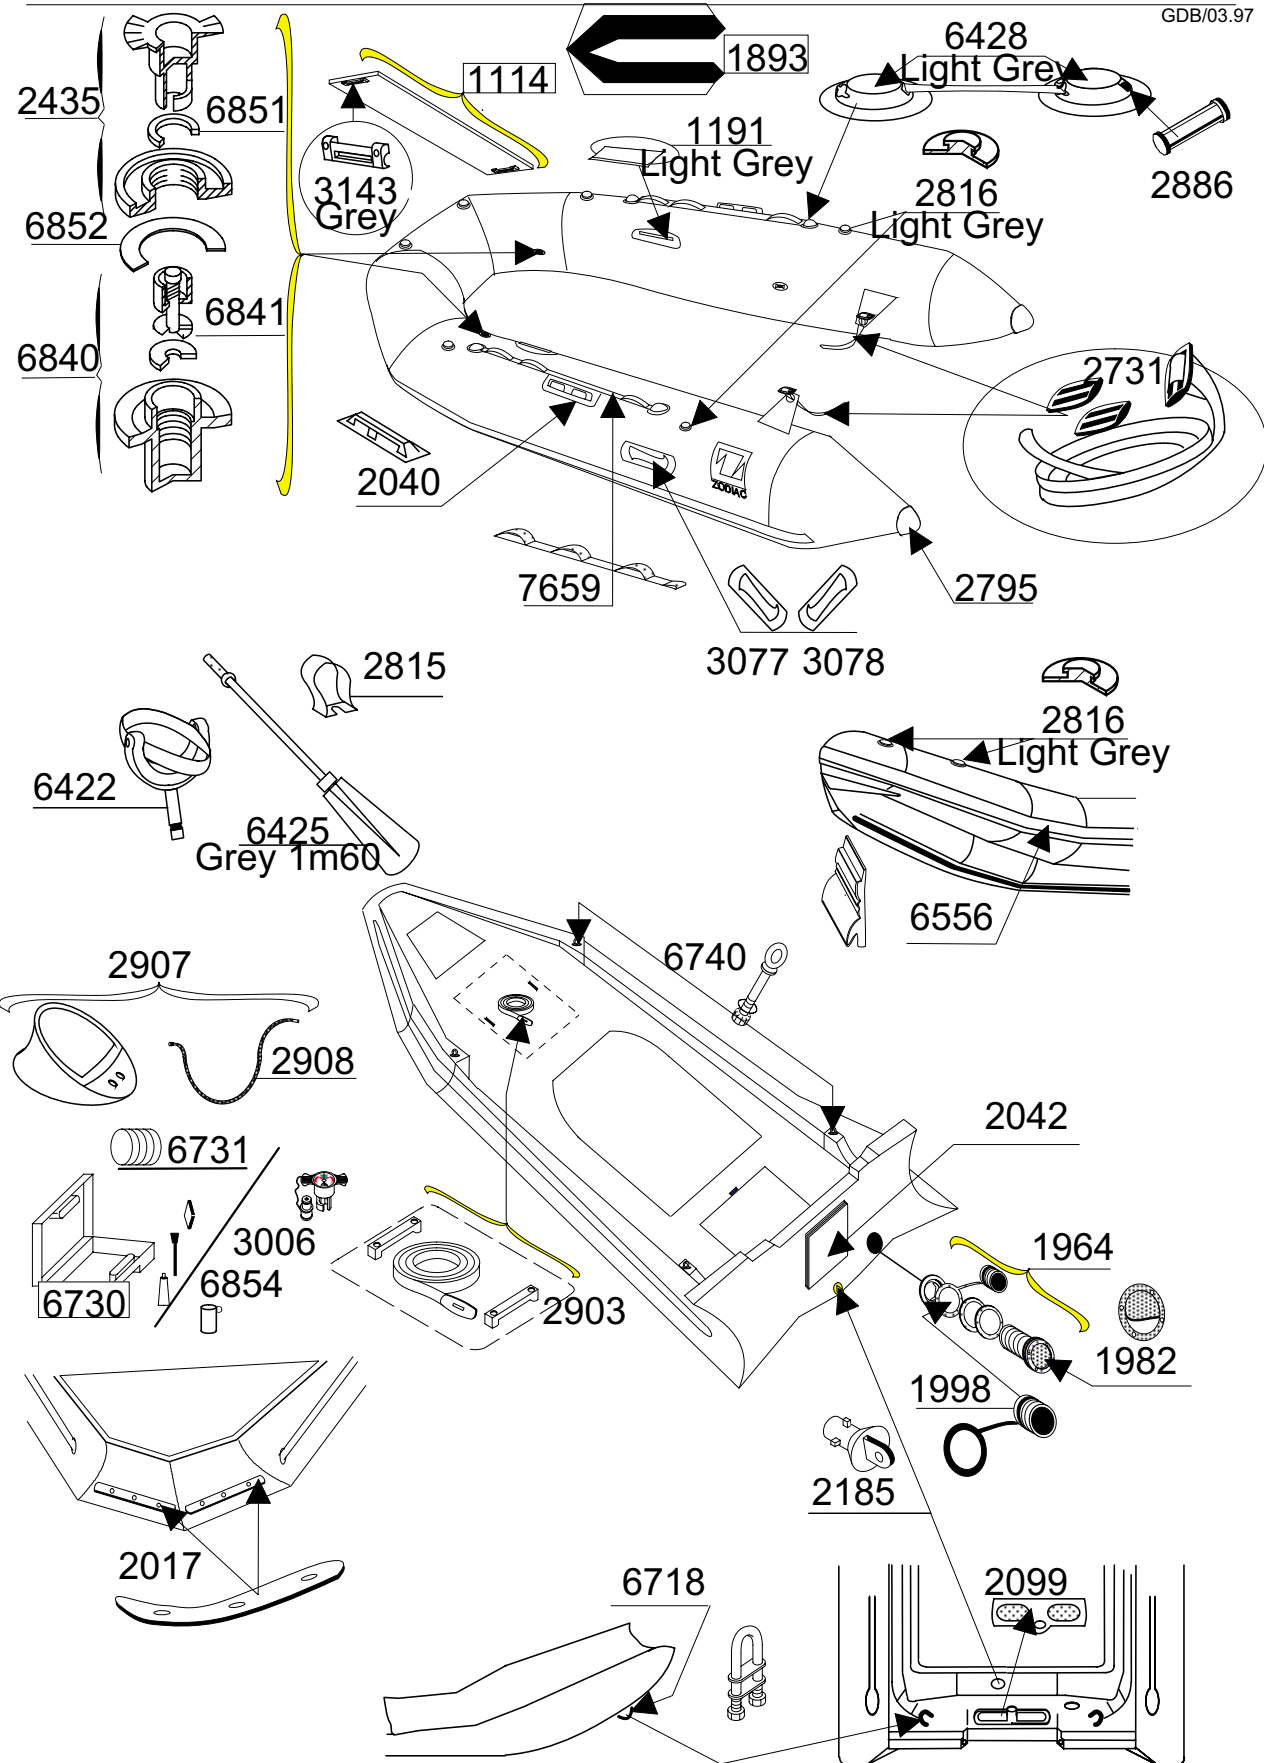

YACHTLINE 380 R

SERIE 1757

GDB/03.97

Tissu pour réparation: Corps =7197 Blanc
Fabric for repairs : Tube =7197 White