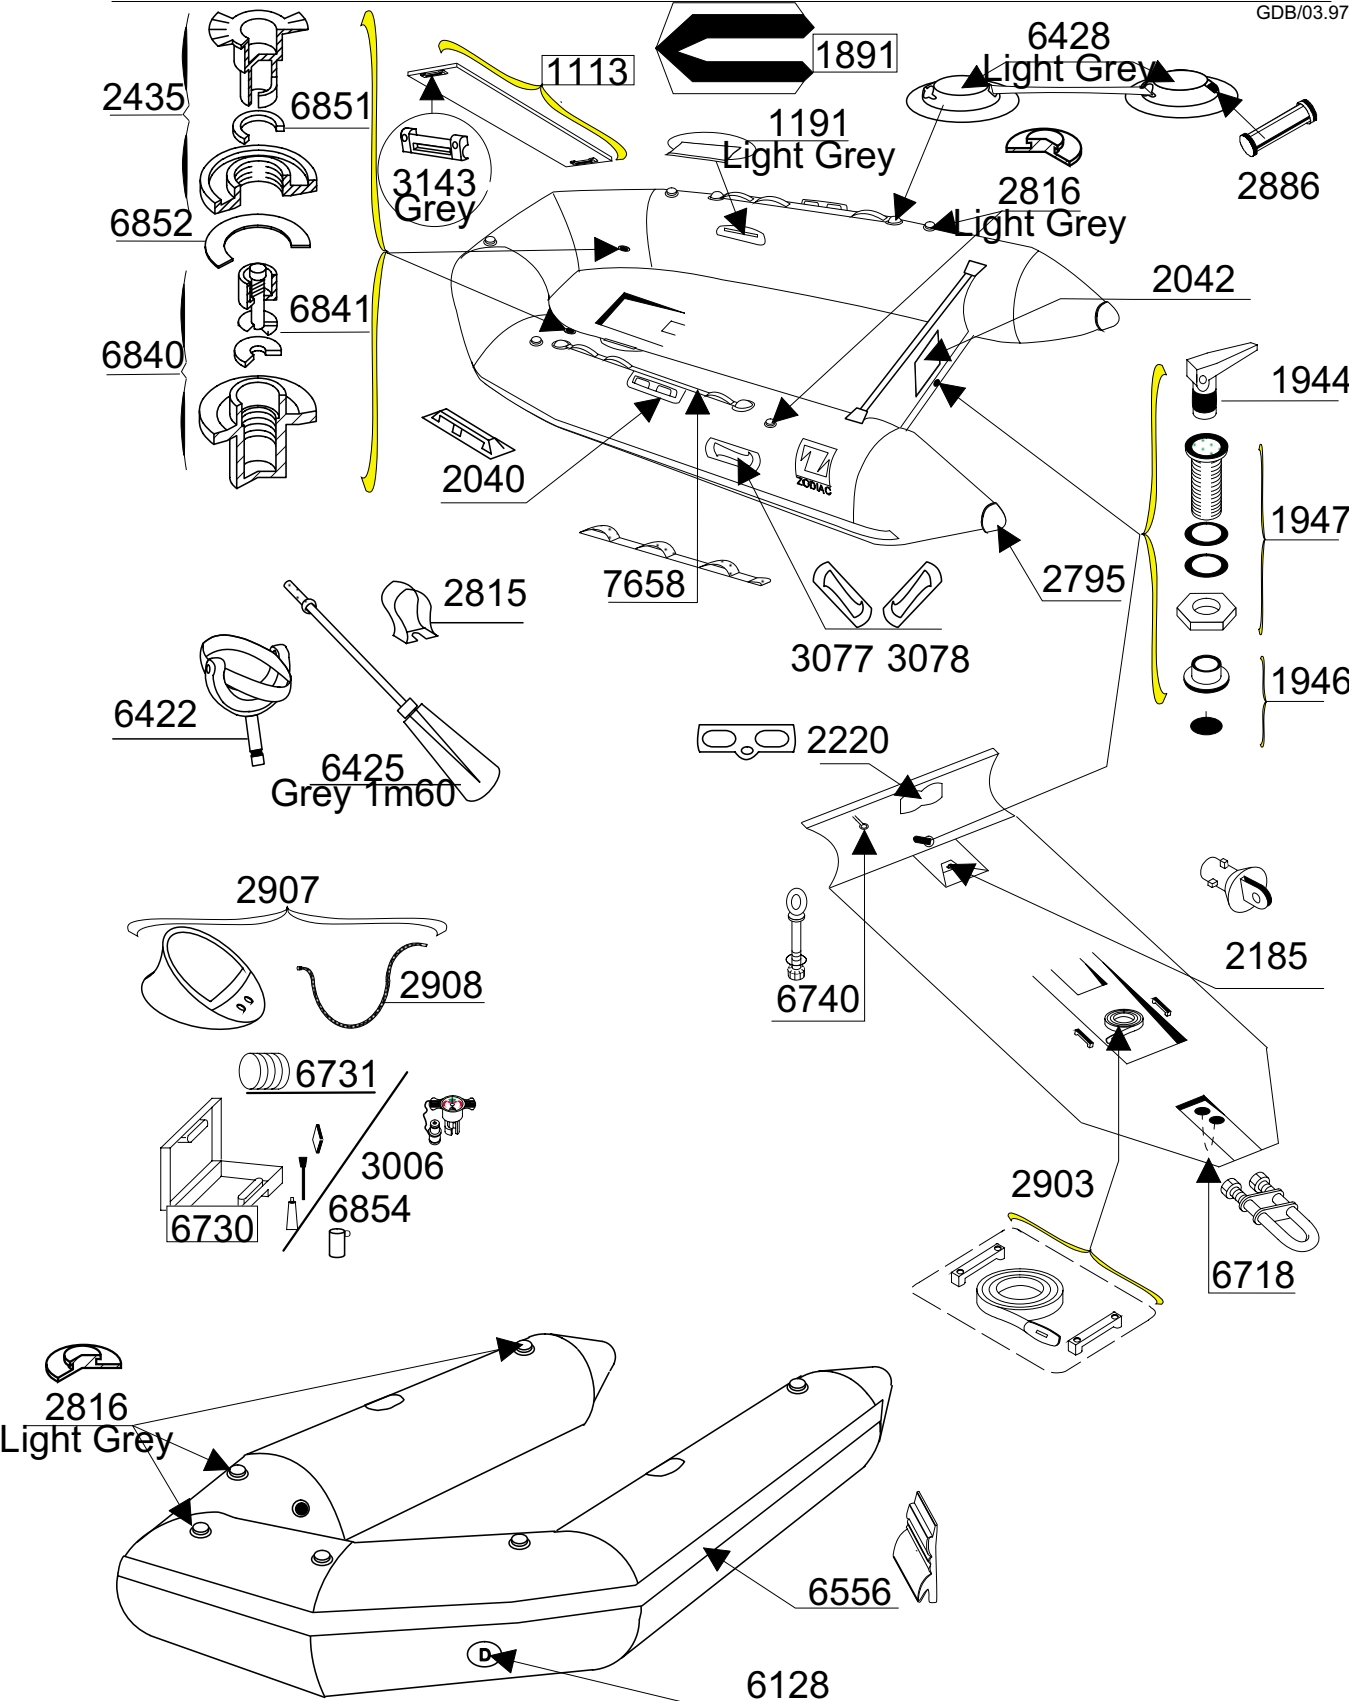

# YACHTLINE 310 R

# SERIE 1727

GDB/03.97

Tissu pour réparation: Corps =7197 Blanc  
 Fabric for repairs : Tube =7197 White