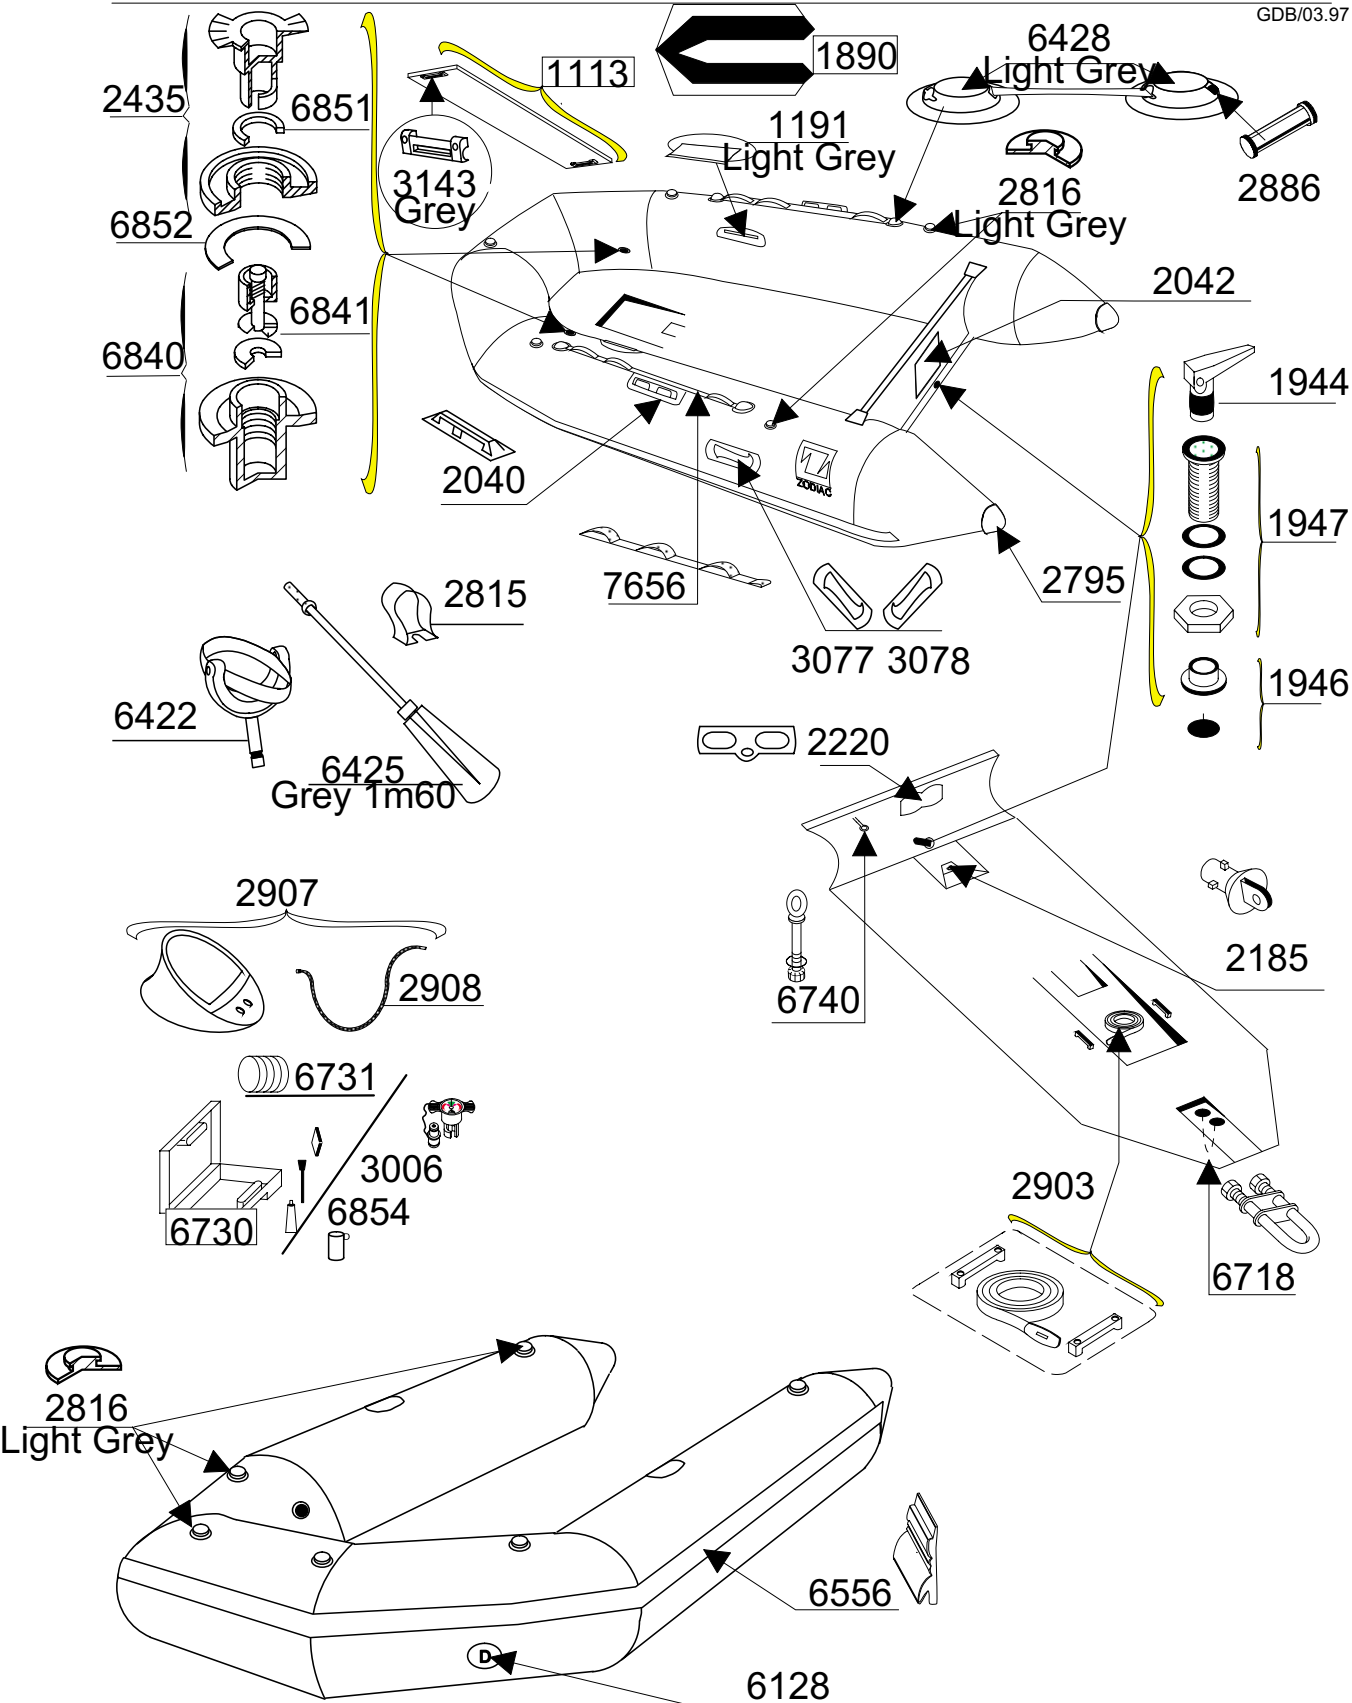

# YACHTLINE 275 R

# SERIE 1717

GDB/03.97

Tissu pour réparation: Corps =7197 Blanc  
Fabric for repairs : Tube =7197 White