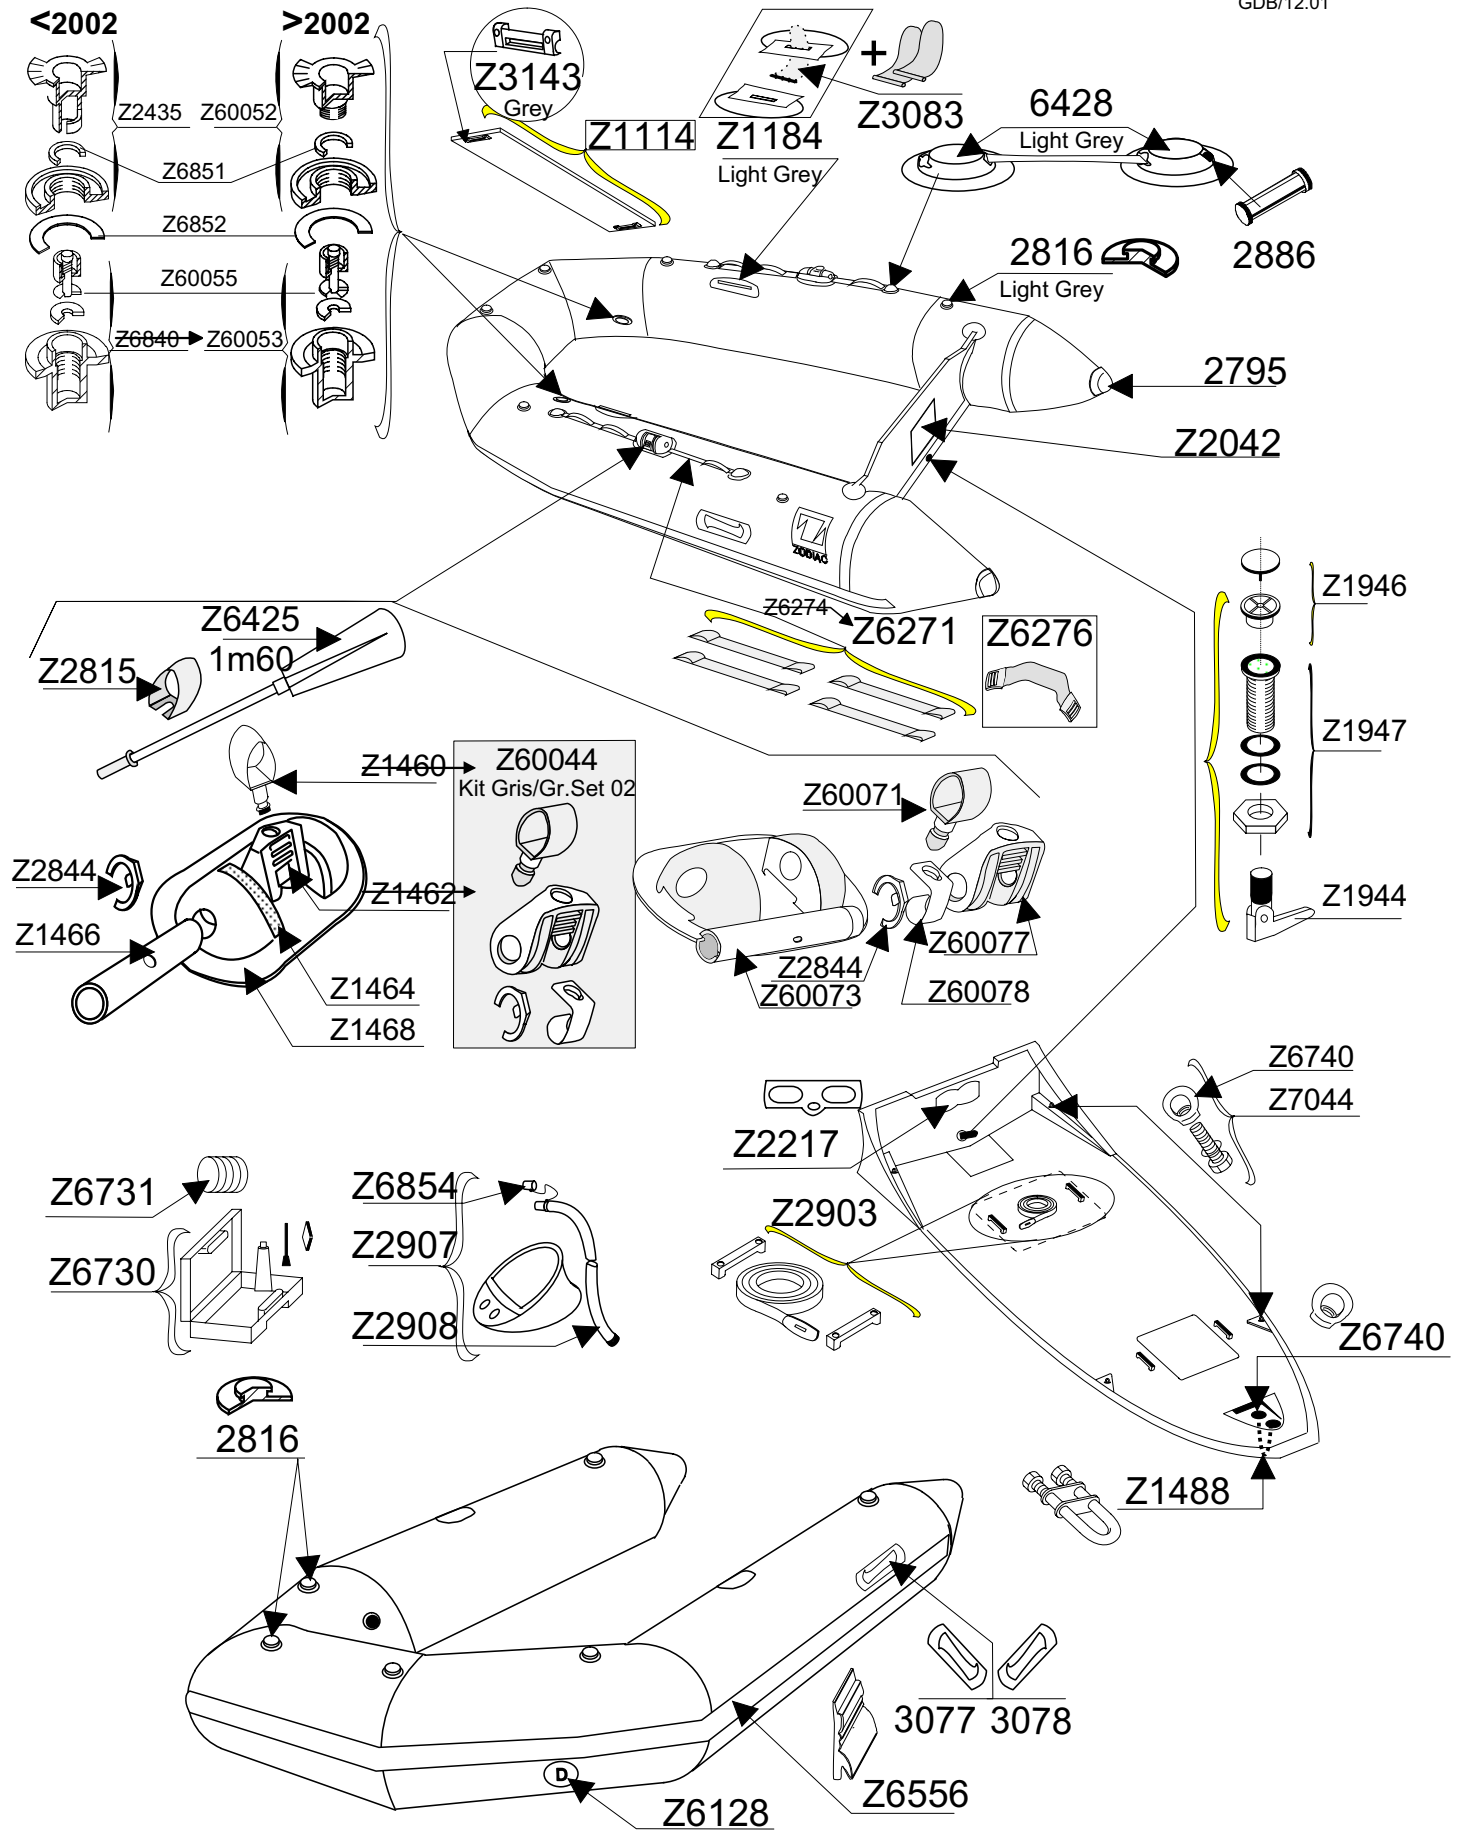

# YACHTLINE 340 R

# SERIE 1699

GDB/12.01

Tissu pour réparation: Corps =Z7197 Blanc  
 Fabric for repairs : Tube =Z7197 White