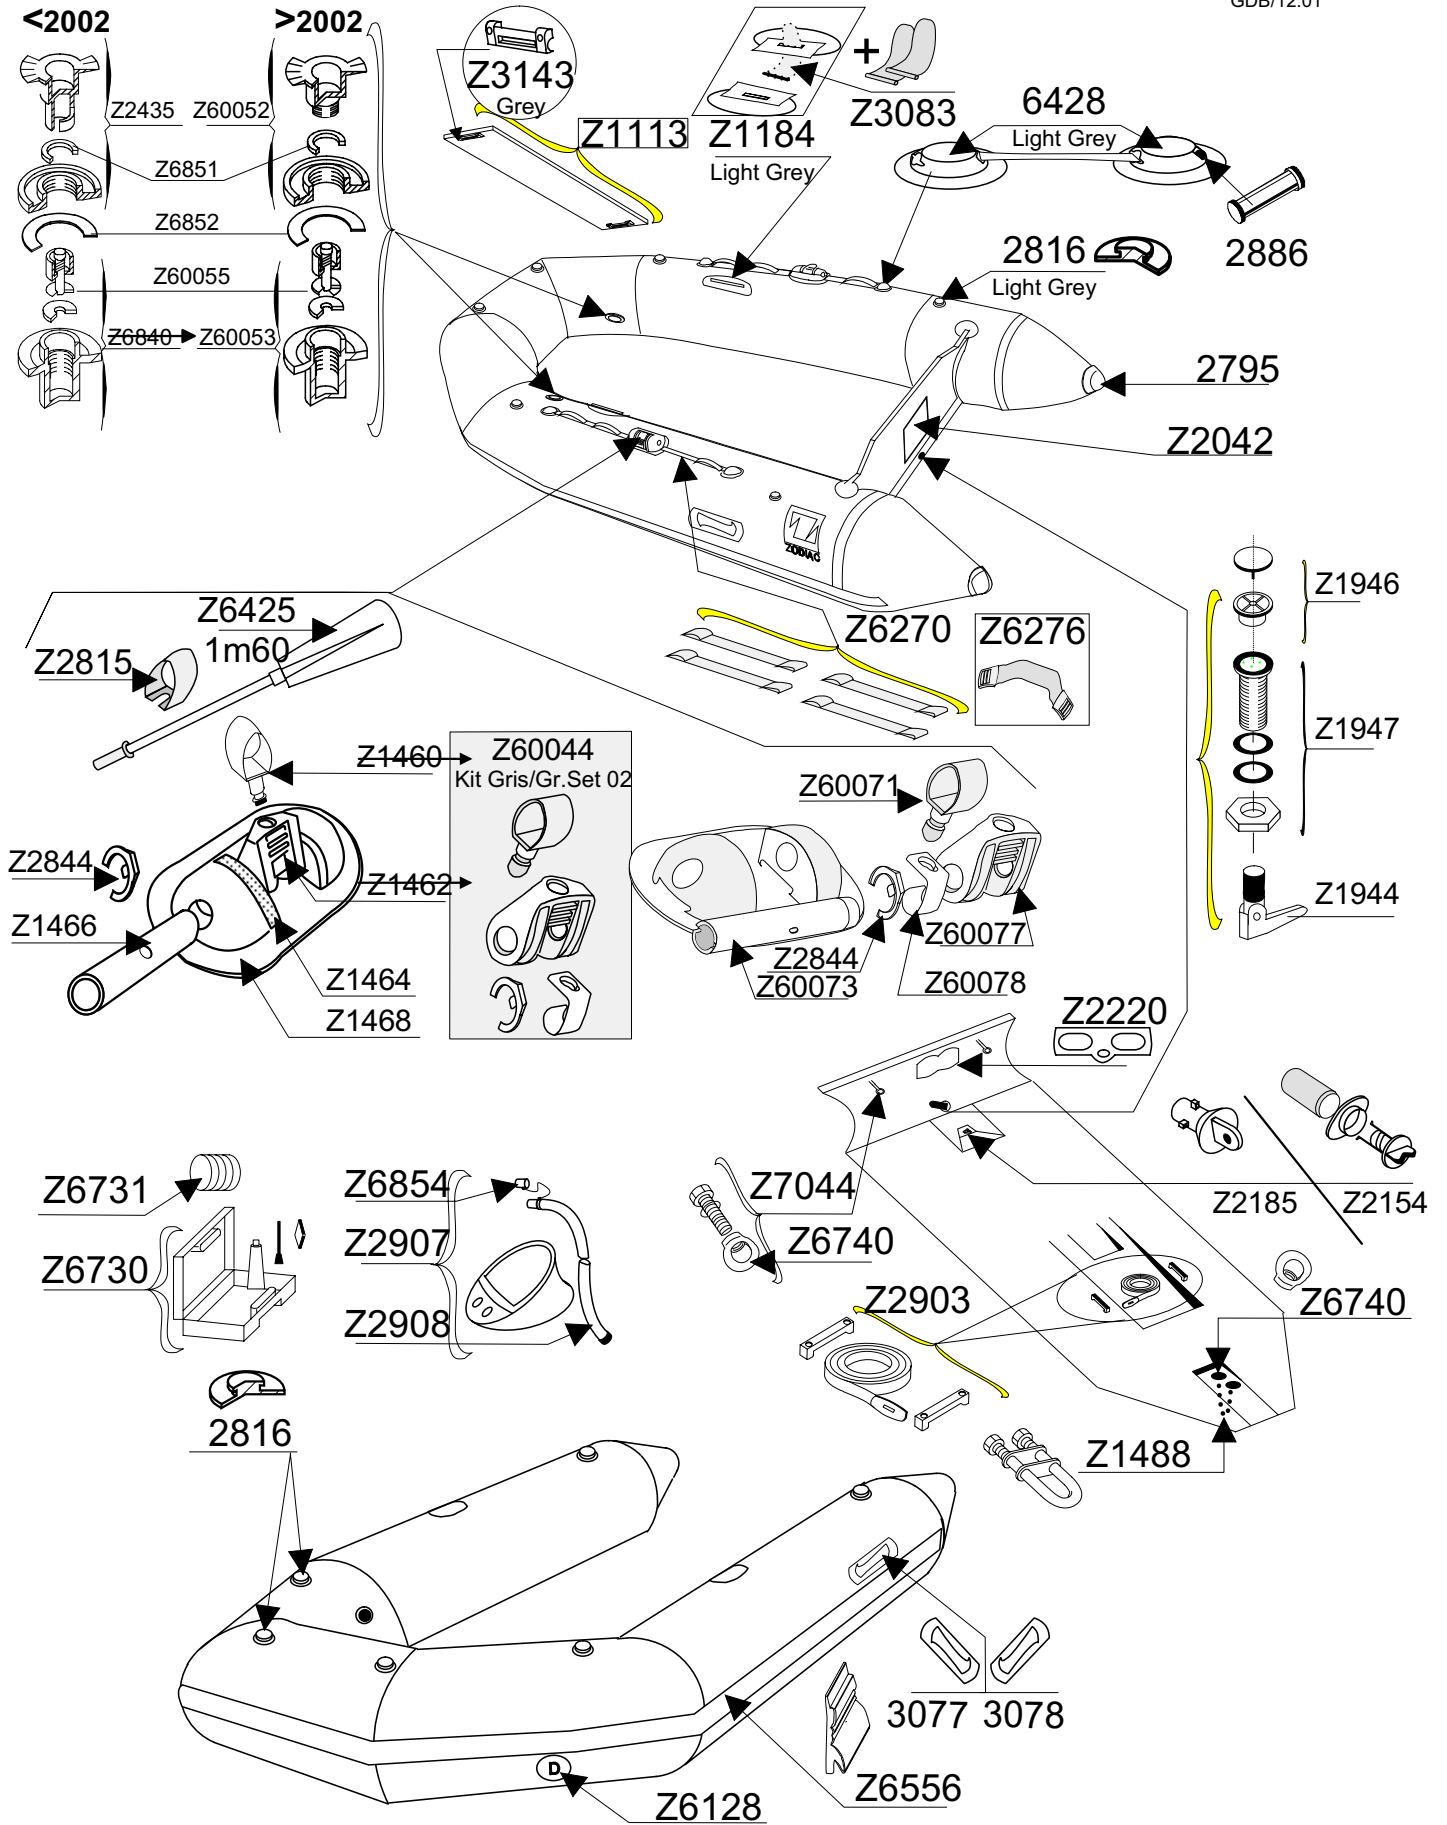

YACHTLINE 310 R

SERIE 1689

GDB/12.01

Tissu pour réparation: Corps =Z7197 Blanc
 Fabric for repairs : Tube =Z7197 White