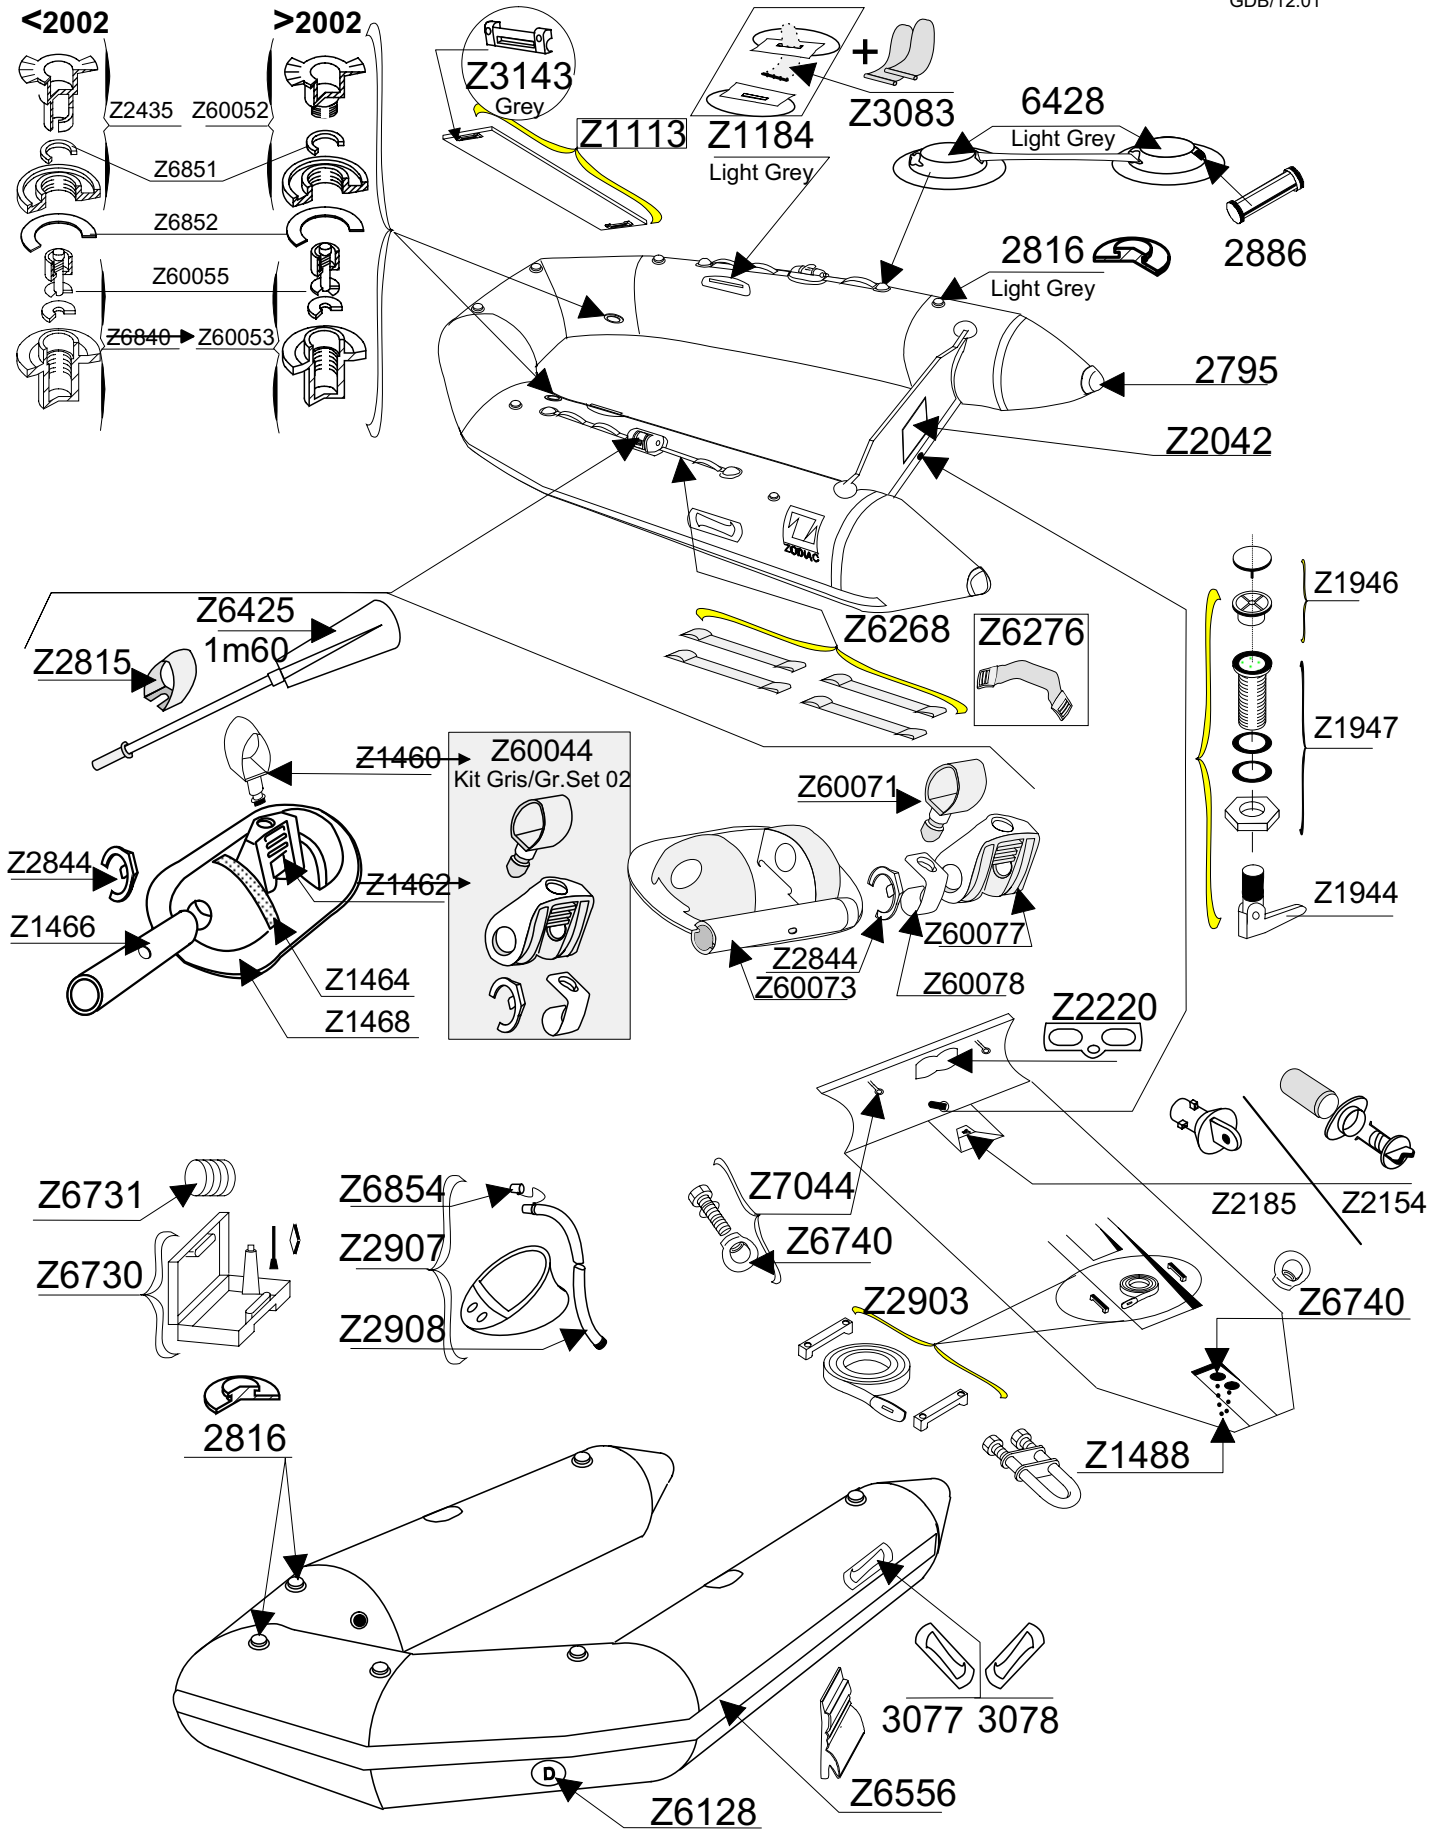

YACHTLINE 275 R

SERIE 1679

GDB/12.01

Tissu pour réparation: Corps =Z7197 Blanc
 Fabric for repairs : Tube =Z7197 White