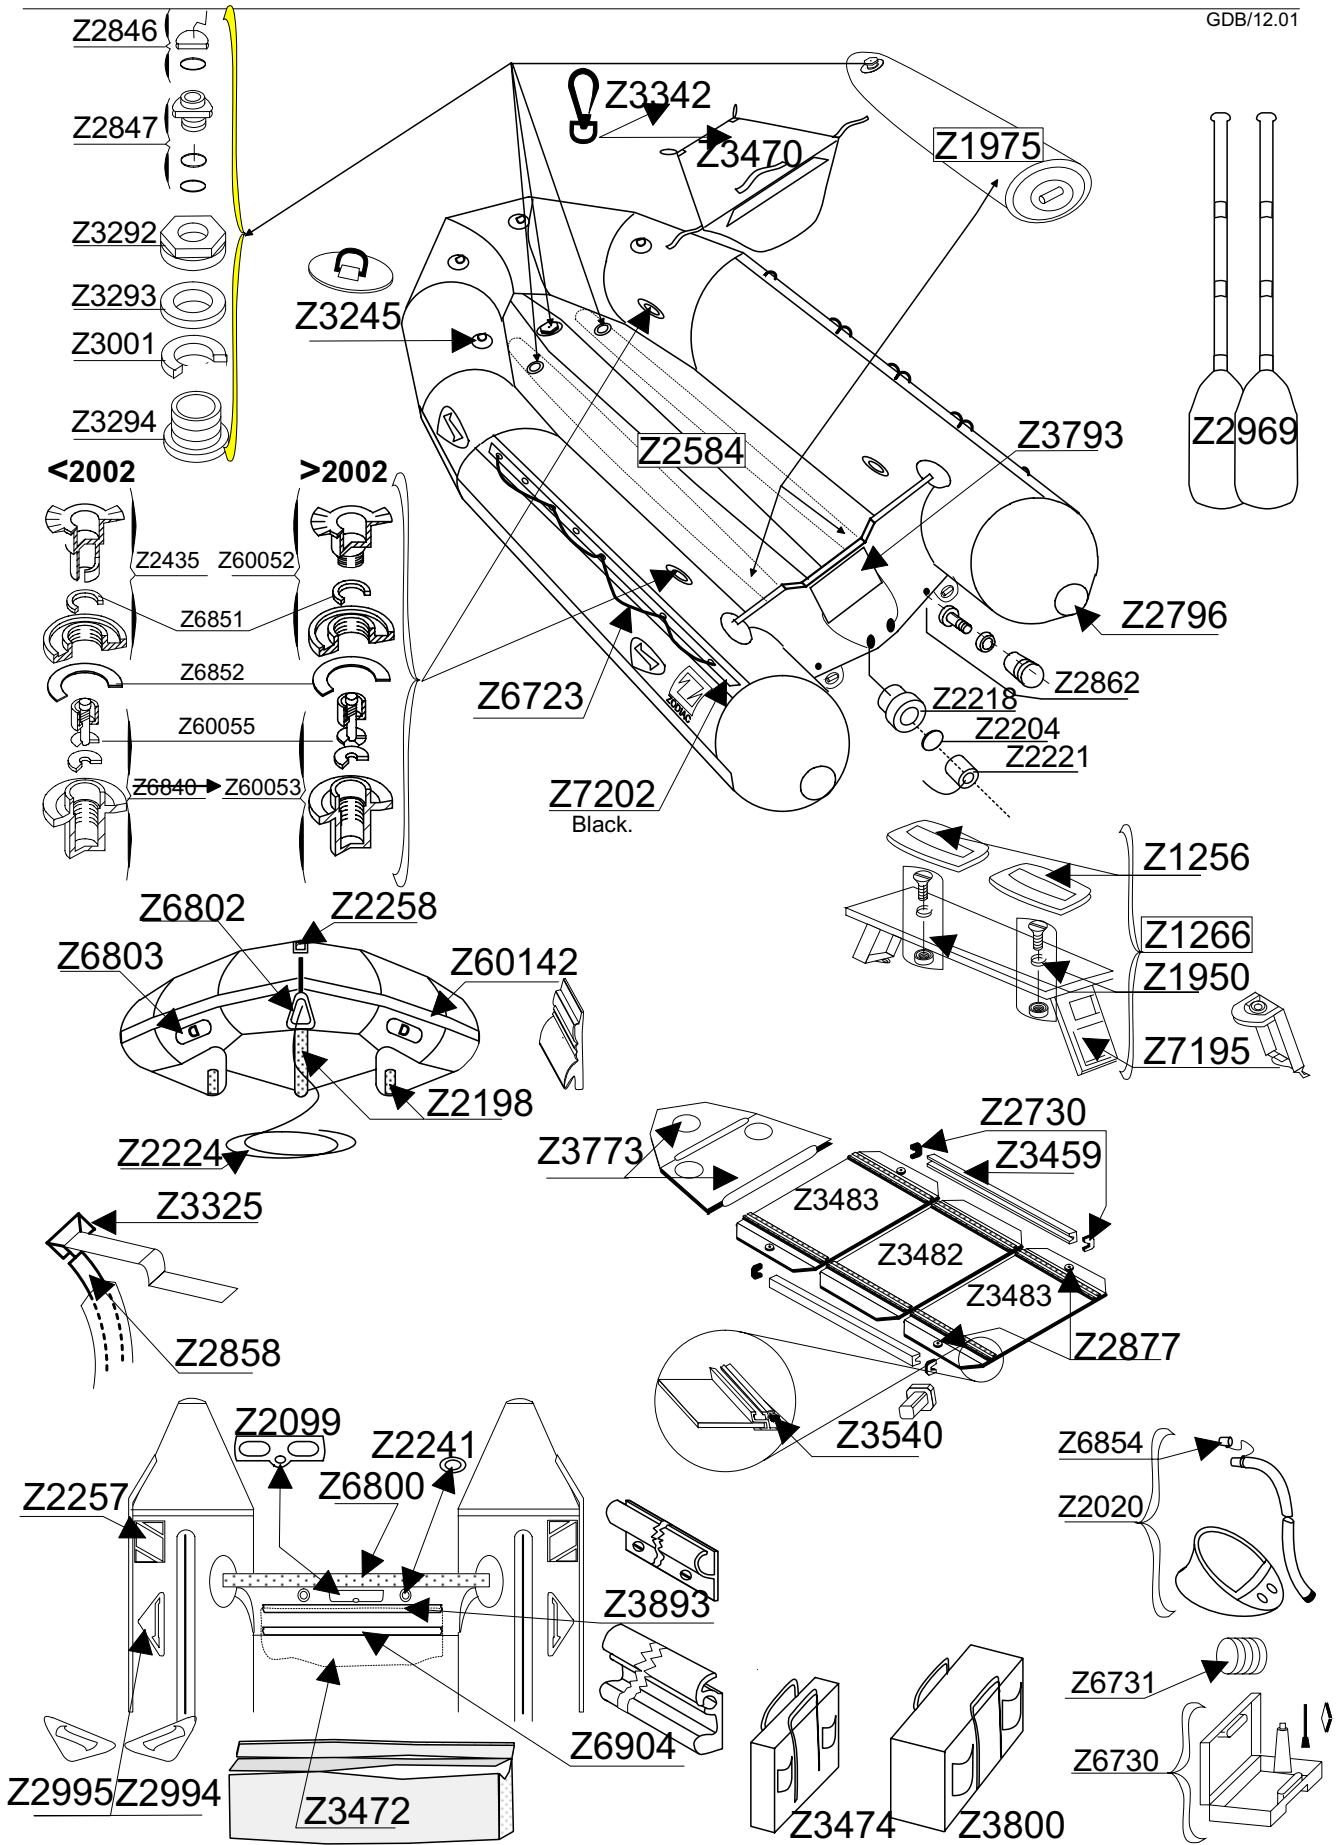

MK 1 FUTURA S

SERIE 1339

GDB/12.01

Tissu pour réparation: Corps = Z7131 Rouge
 Fabric for repairs : Tube = Z7131 Red

Fond = Z7177 Noir
 Bottom = Z7177 Black