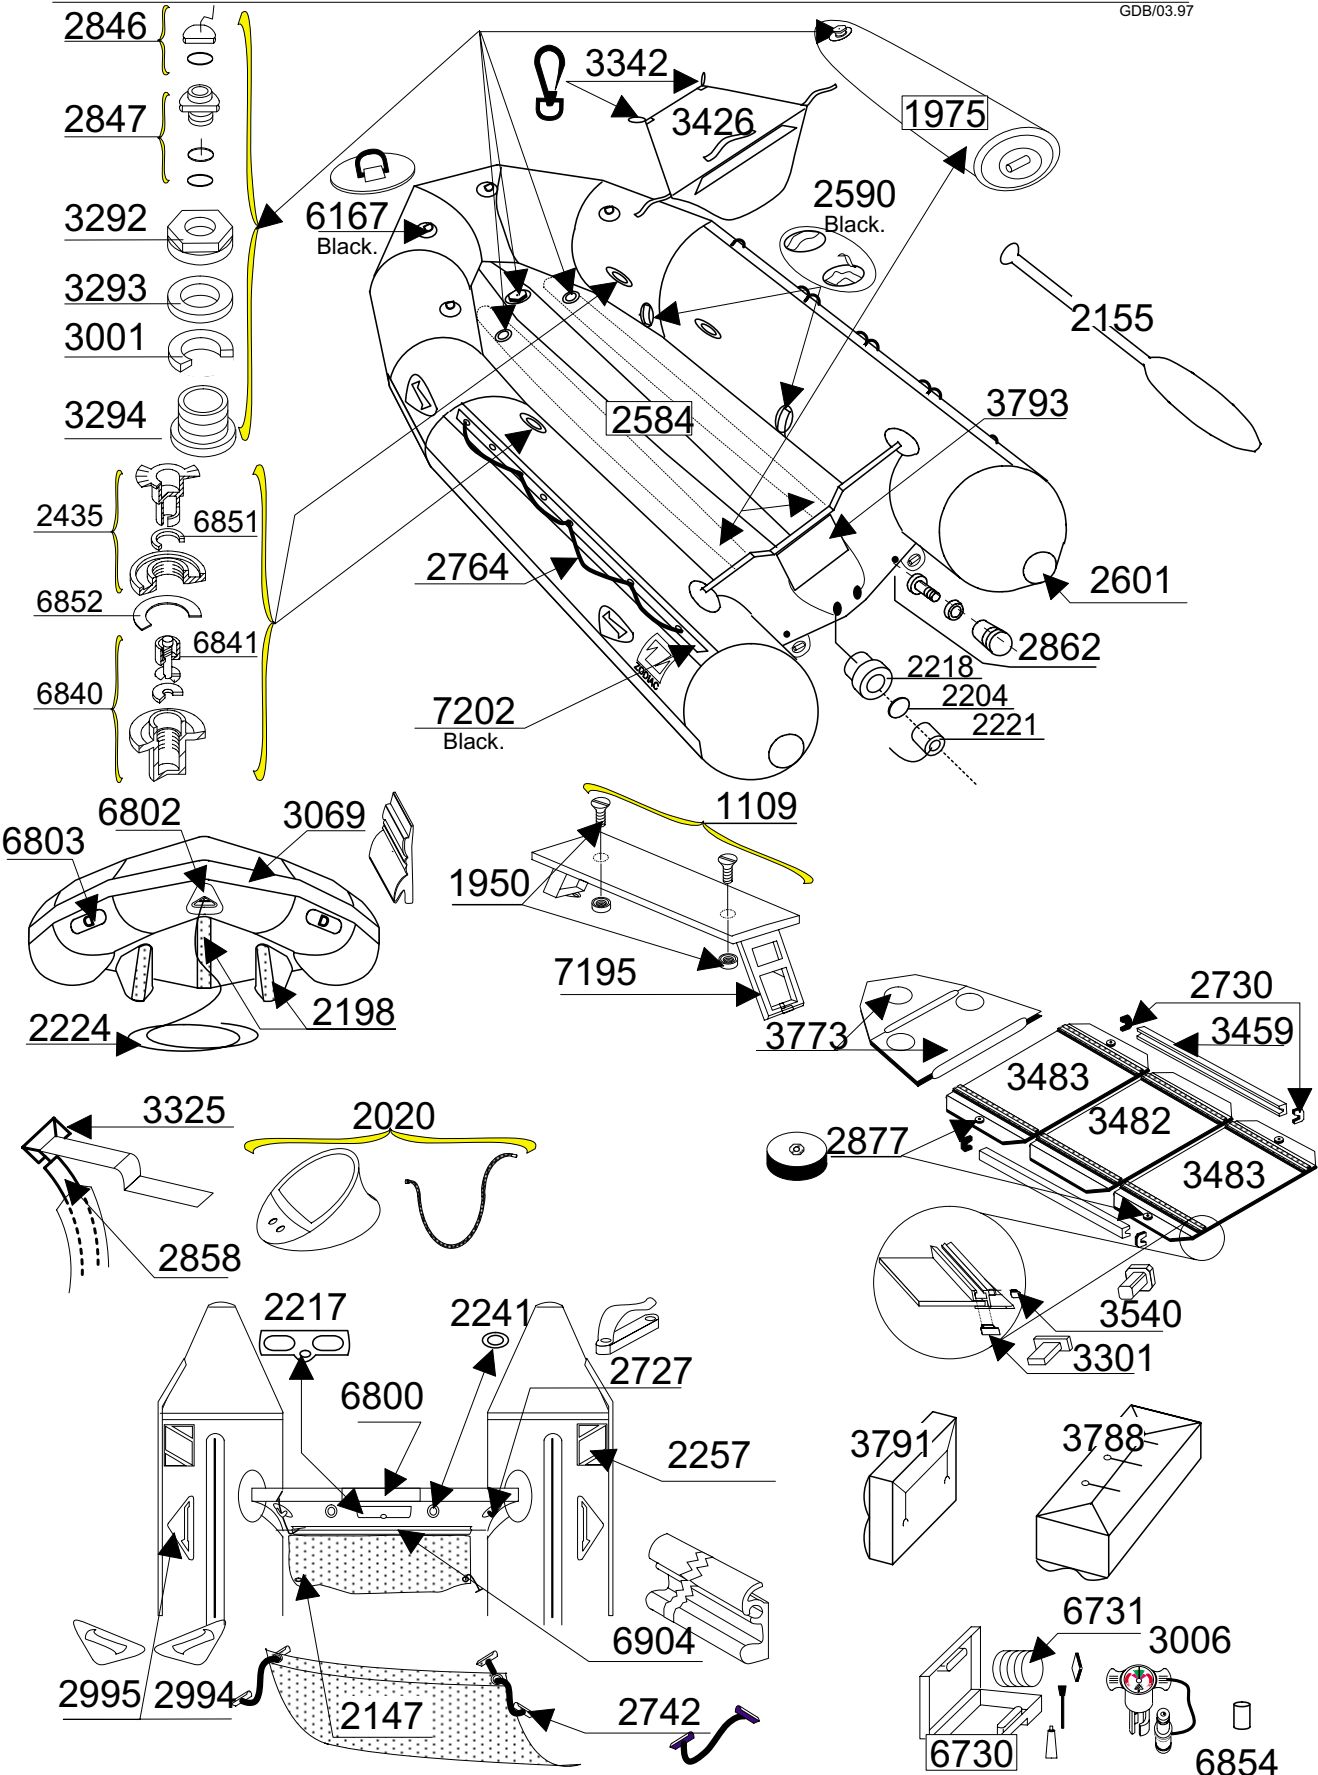

MK 1 FUTURA

SERIE 1337

GDB/03.97

Tissu pour réparation Corps :7131 Rouge
Fabric for repairs Tube :7131 Red

Fond = 7177 Noir
Bottom = 7177 Black