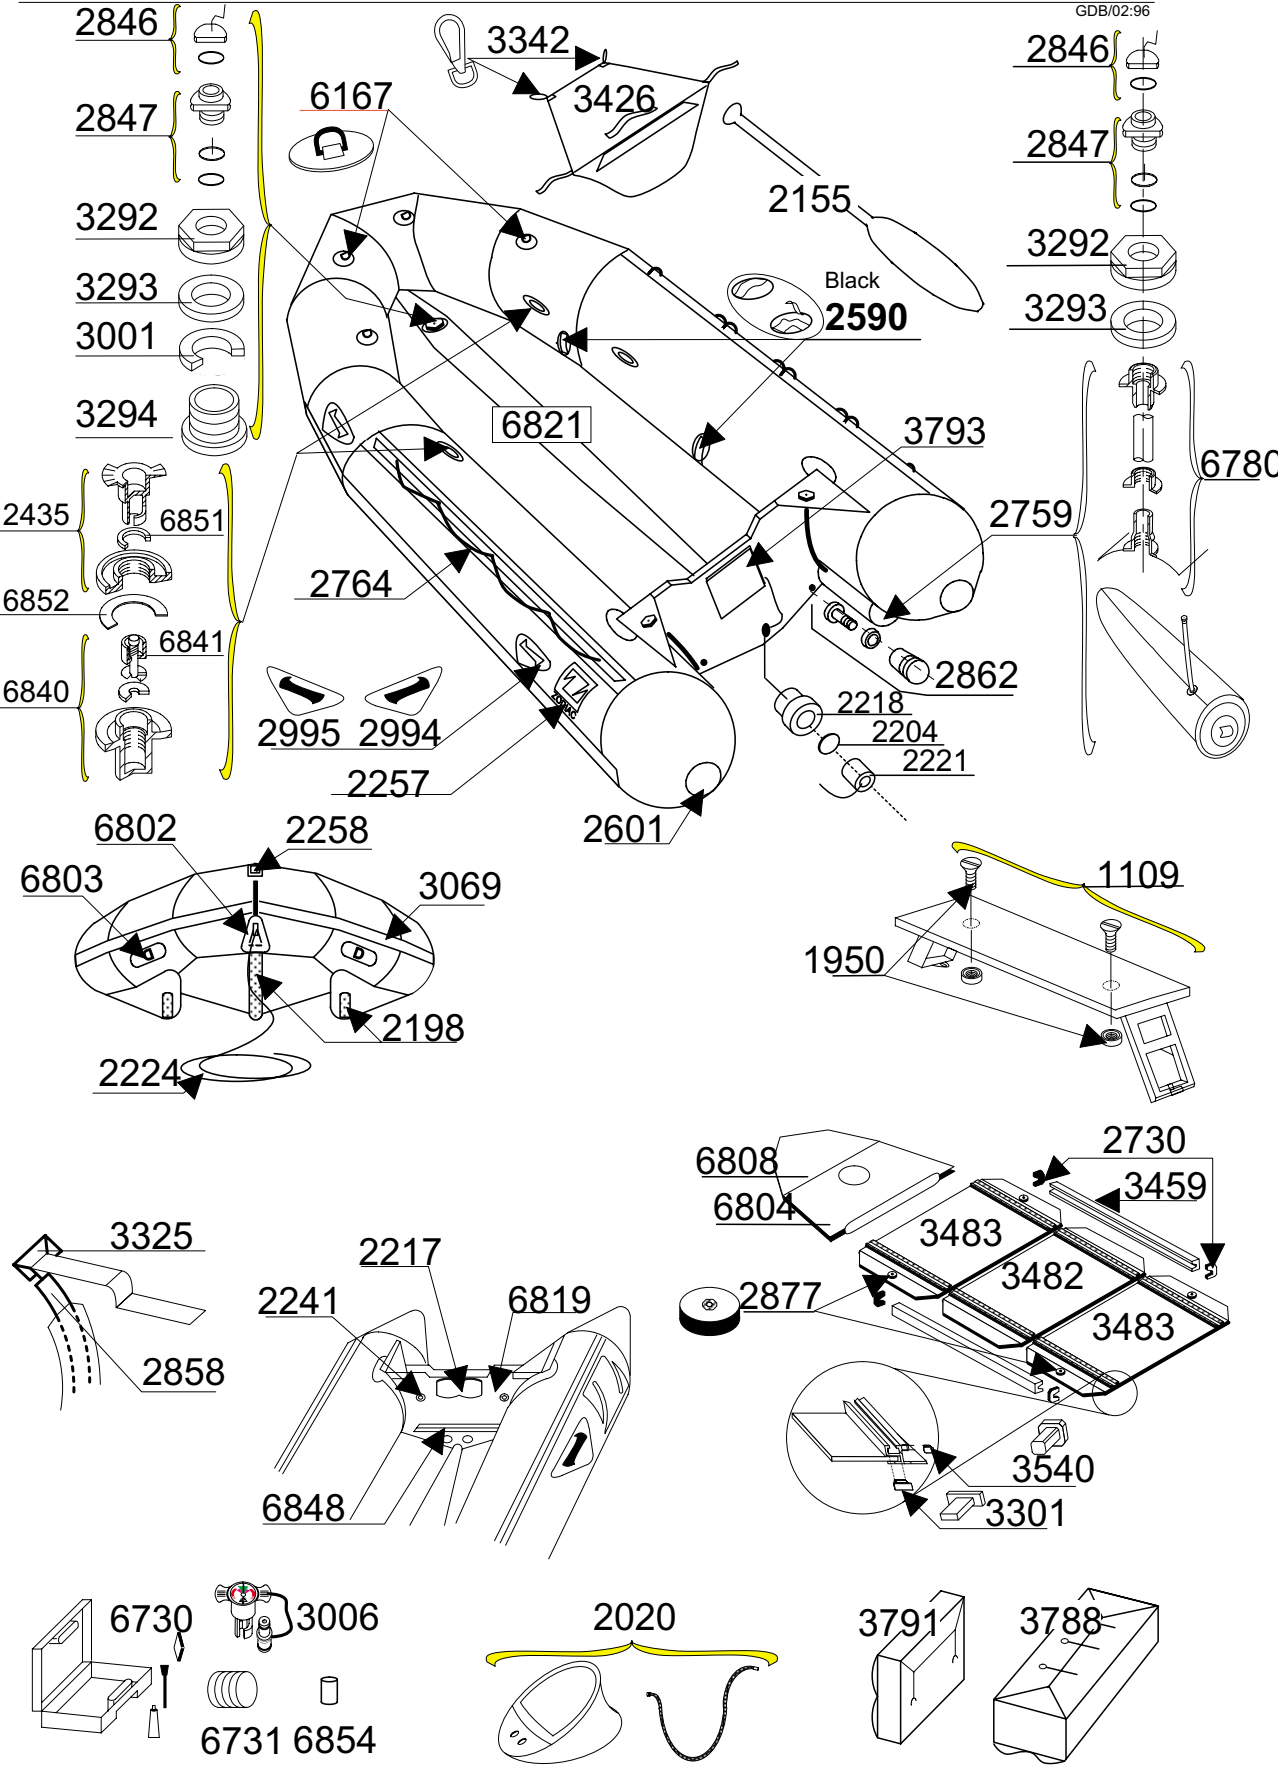

MK I FUTURA

TYPE 1335

GDB/02:96

Tissu pour réparation: 7176 Rouge
Fabric for repairs : 7176 Red

Fond = 7085 Noir
Bottom = 7085 Black