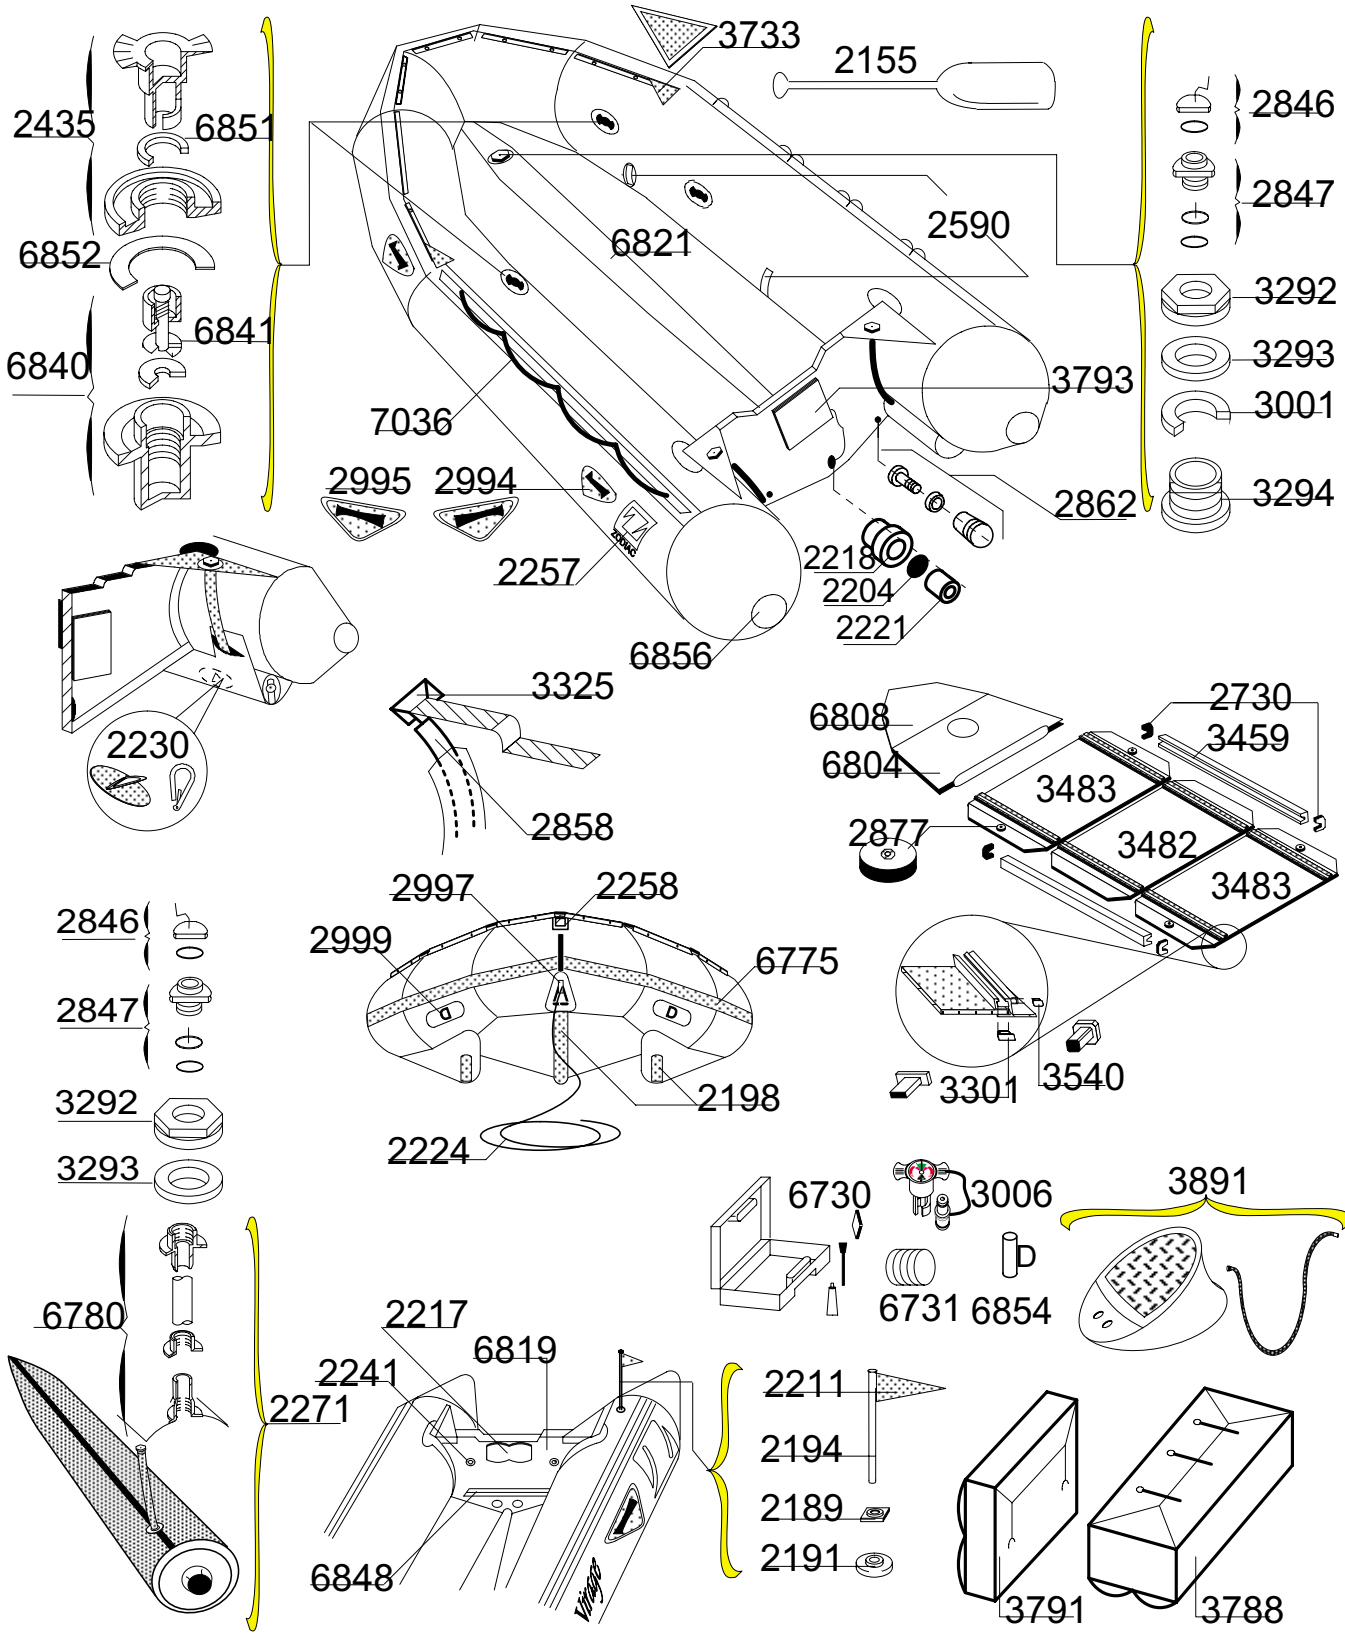

MK 1 FUTURA VIRAGE SERIE 1332

GDB/10.93

Tissu pour réparation = 2366 Gris + 7176 Rouge
 Fabric for repairs = 2366 Grey + 7176 Red

Fond = 7177 Noir
 Bottom = 7177 Black