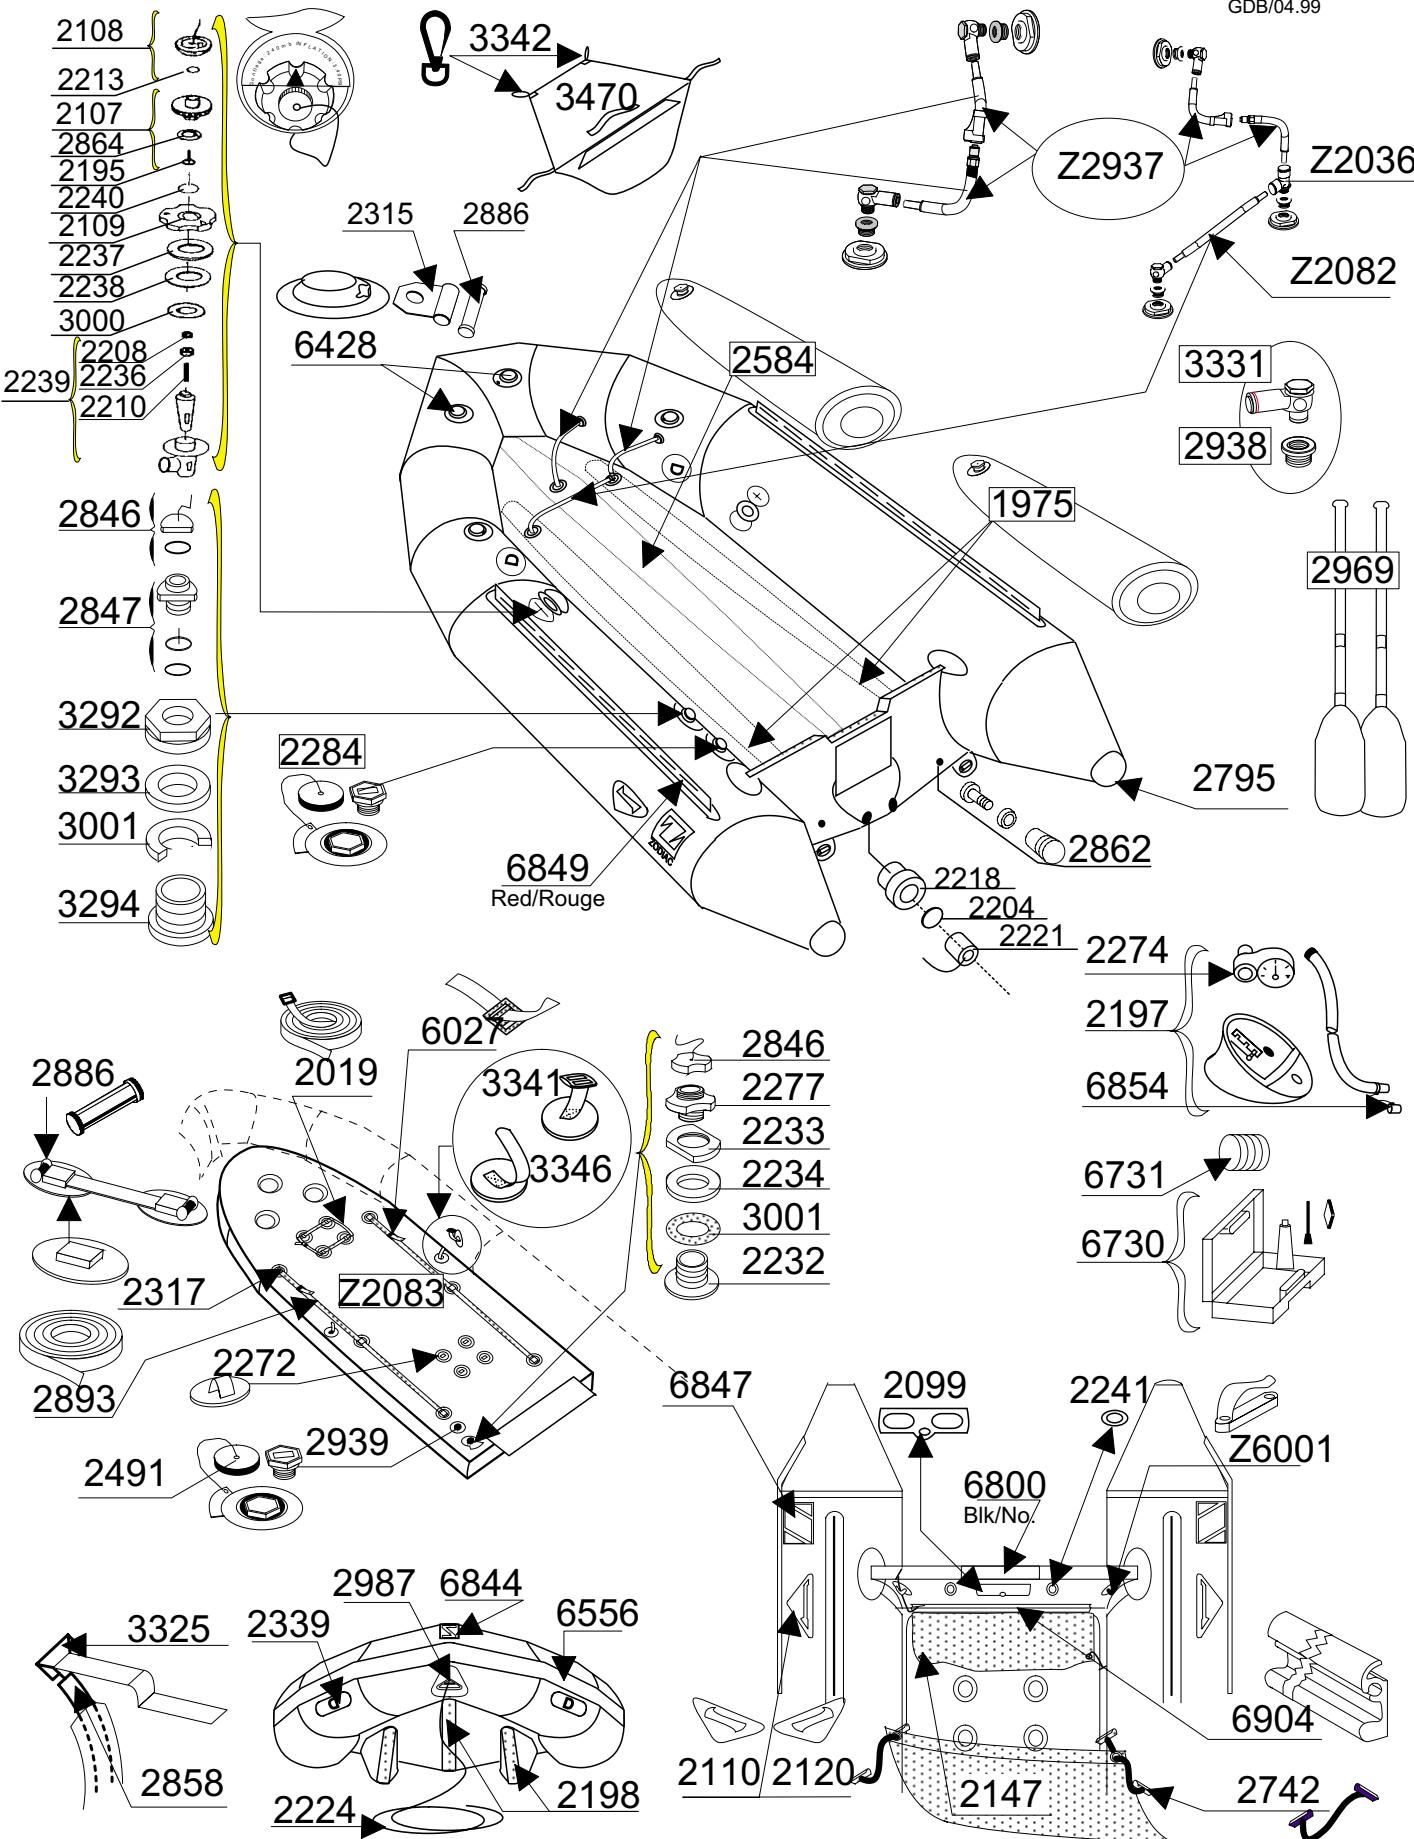

MARK I FUTURA SFR

SERIE 1329

GDB/04.99

Tissu pour réparation Corps :7197 Blc /7051 Gris moyen
Fabric for repairs Tube :7197 Wh /7051 Med.Grey

Fond = 7177 Noir
Bottom = 7177 Black