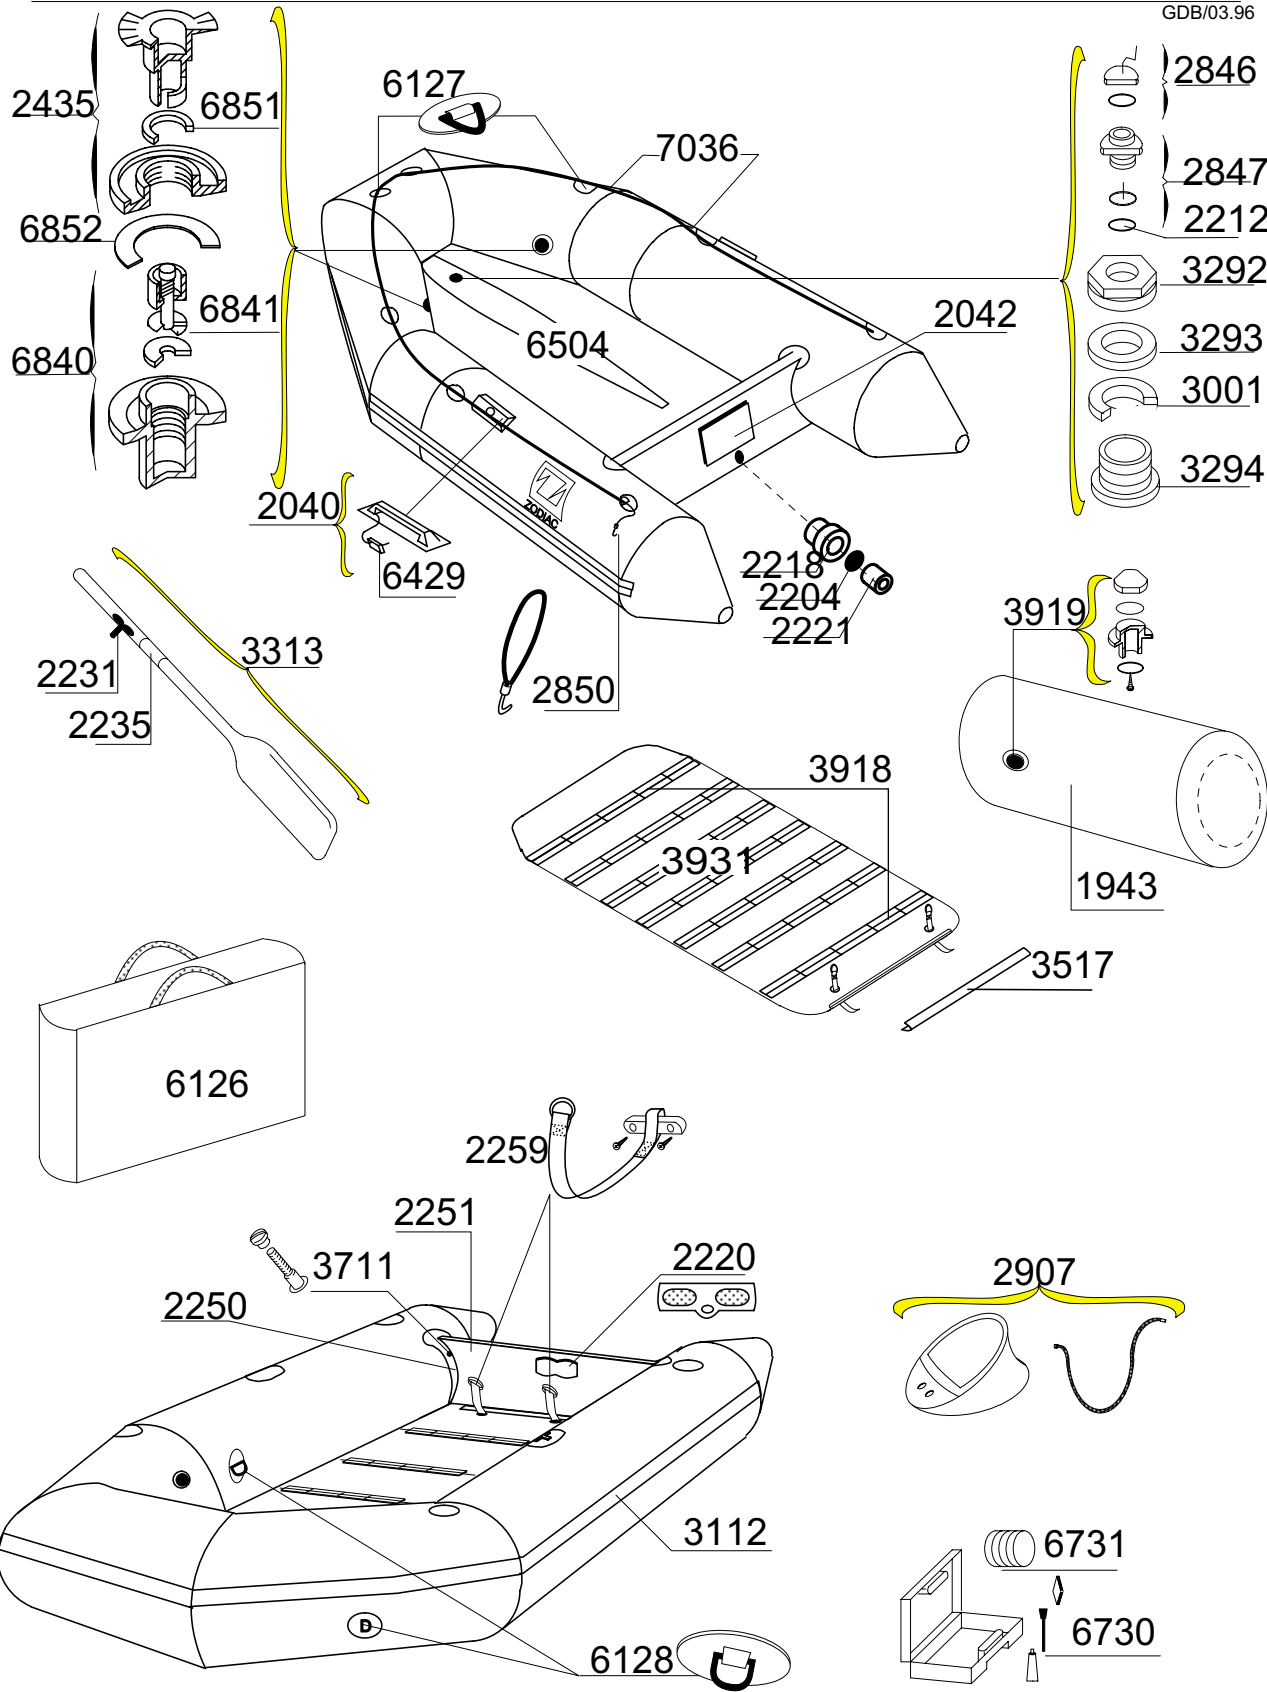

# YL 310

# TYPE 1175

GDB/03.96

Tissu pour réparation: Corps = 7197 Blanc  
Fabric for repairs : Tube = 7197 White

Fond = 7177 Noir  
Bottom = 7177 Black