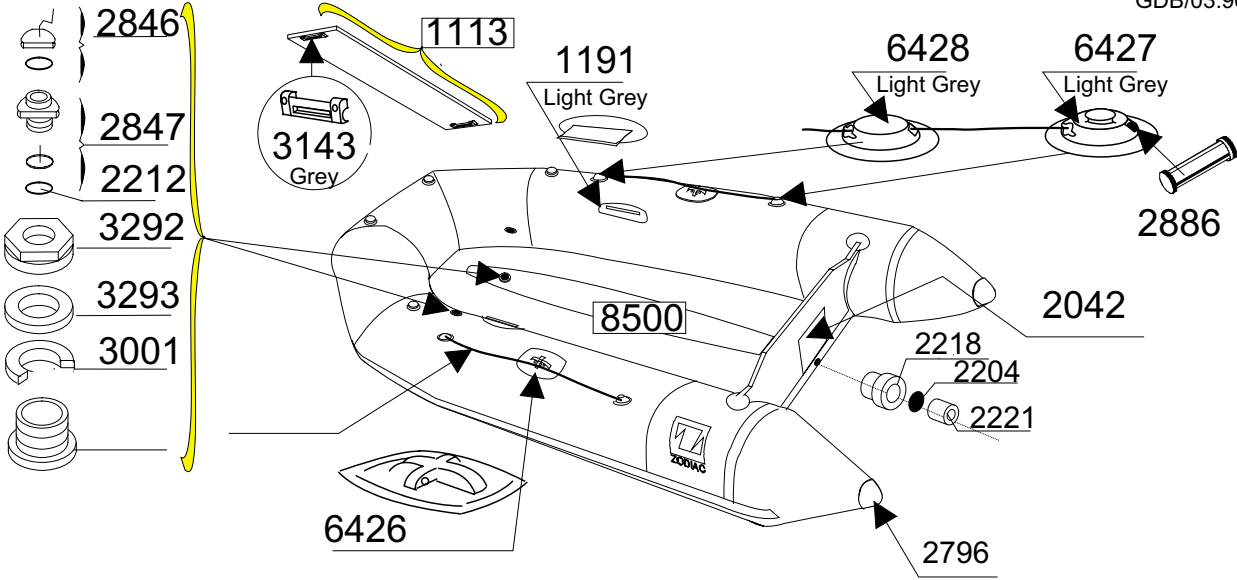

CADET 310 S

SERIE 1157

GDB/03.96

Tissu pour réparation: Corps = 7084 Gris Zod/ 7186 Bleu
 Fabric for repairs : Tube = 7084 Grey Zod/ 7186 Blue

Fond = 7084 Gris Zod
 Bottom = 7084 Grey Zod