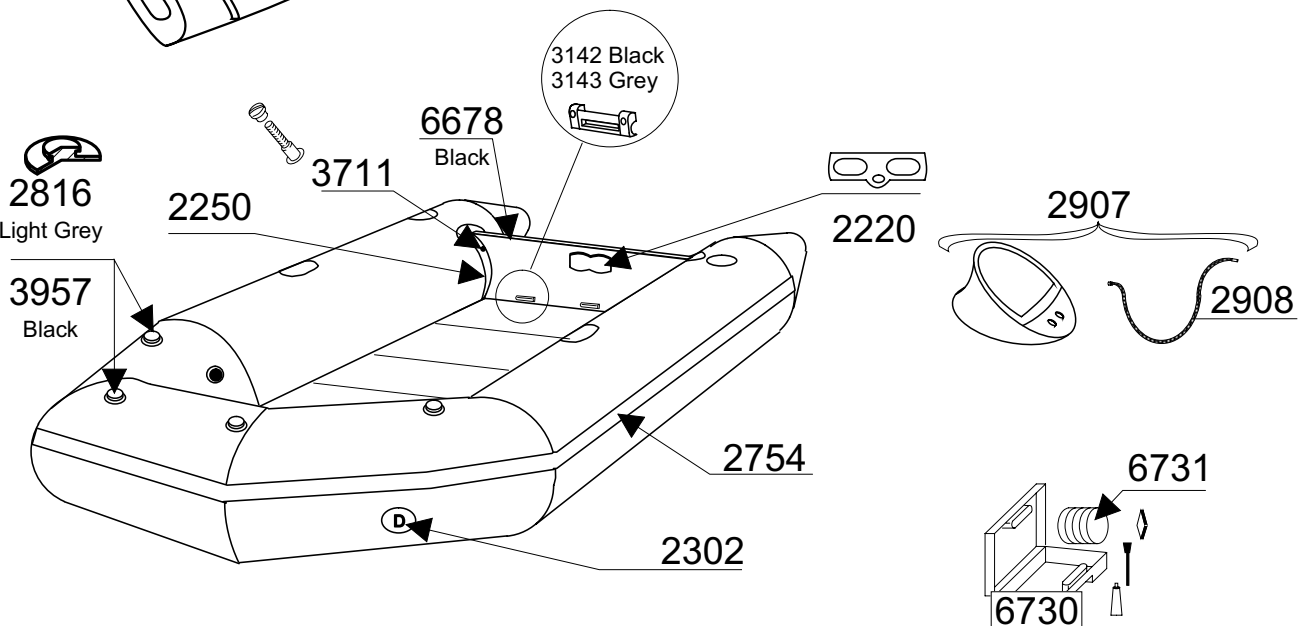

CADET 310 S

SERIE 1157

GDB/03.96

Tissu pour réparation: Corps = 7084 Gris Zod/ 7186 Bleu
 Fabric for repairs : Tube = 7084 Grey Zod/ 7186 Blue

Fond = 7084 Gris Zod
 Bottom = 7084 Grey Zod