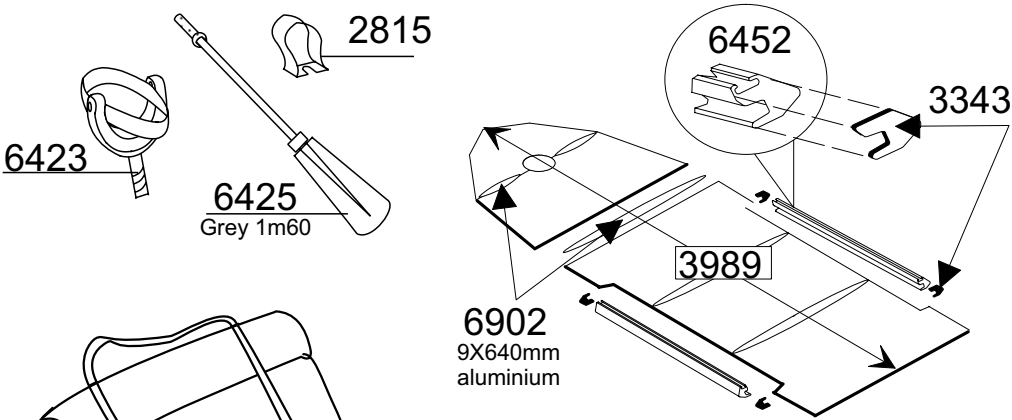

CADET 310 S

SERIE 1157

GDB/03.96

Tissu pour réparation: Corps = 7084 Gris Zod/ 7186 Bleu
 Fabric for repairs : Tube = 7084 Grey Zod/ 7186 Blue

Fond = 7084 Gris Zod
 Bottom = 7084 Grey Zod