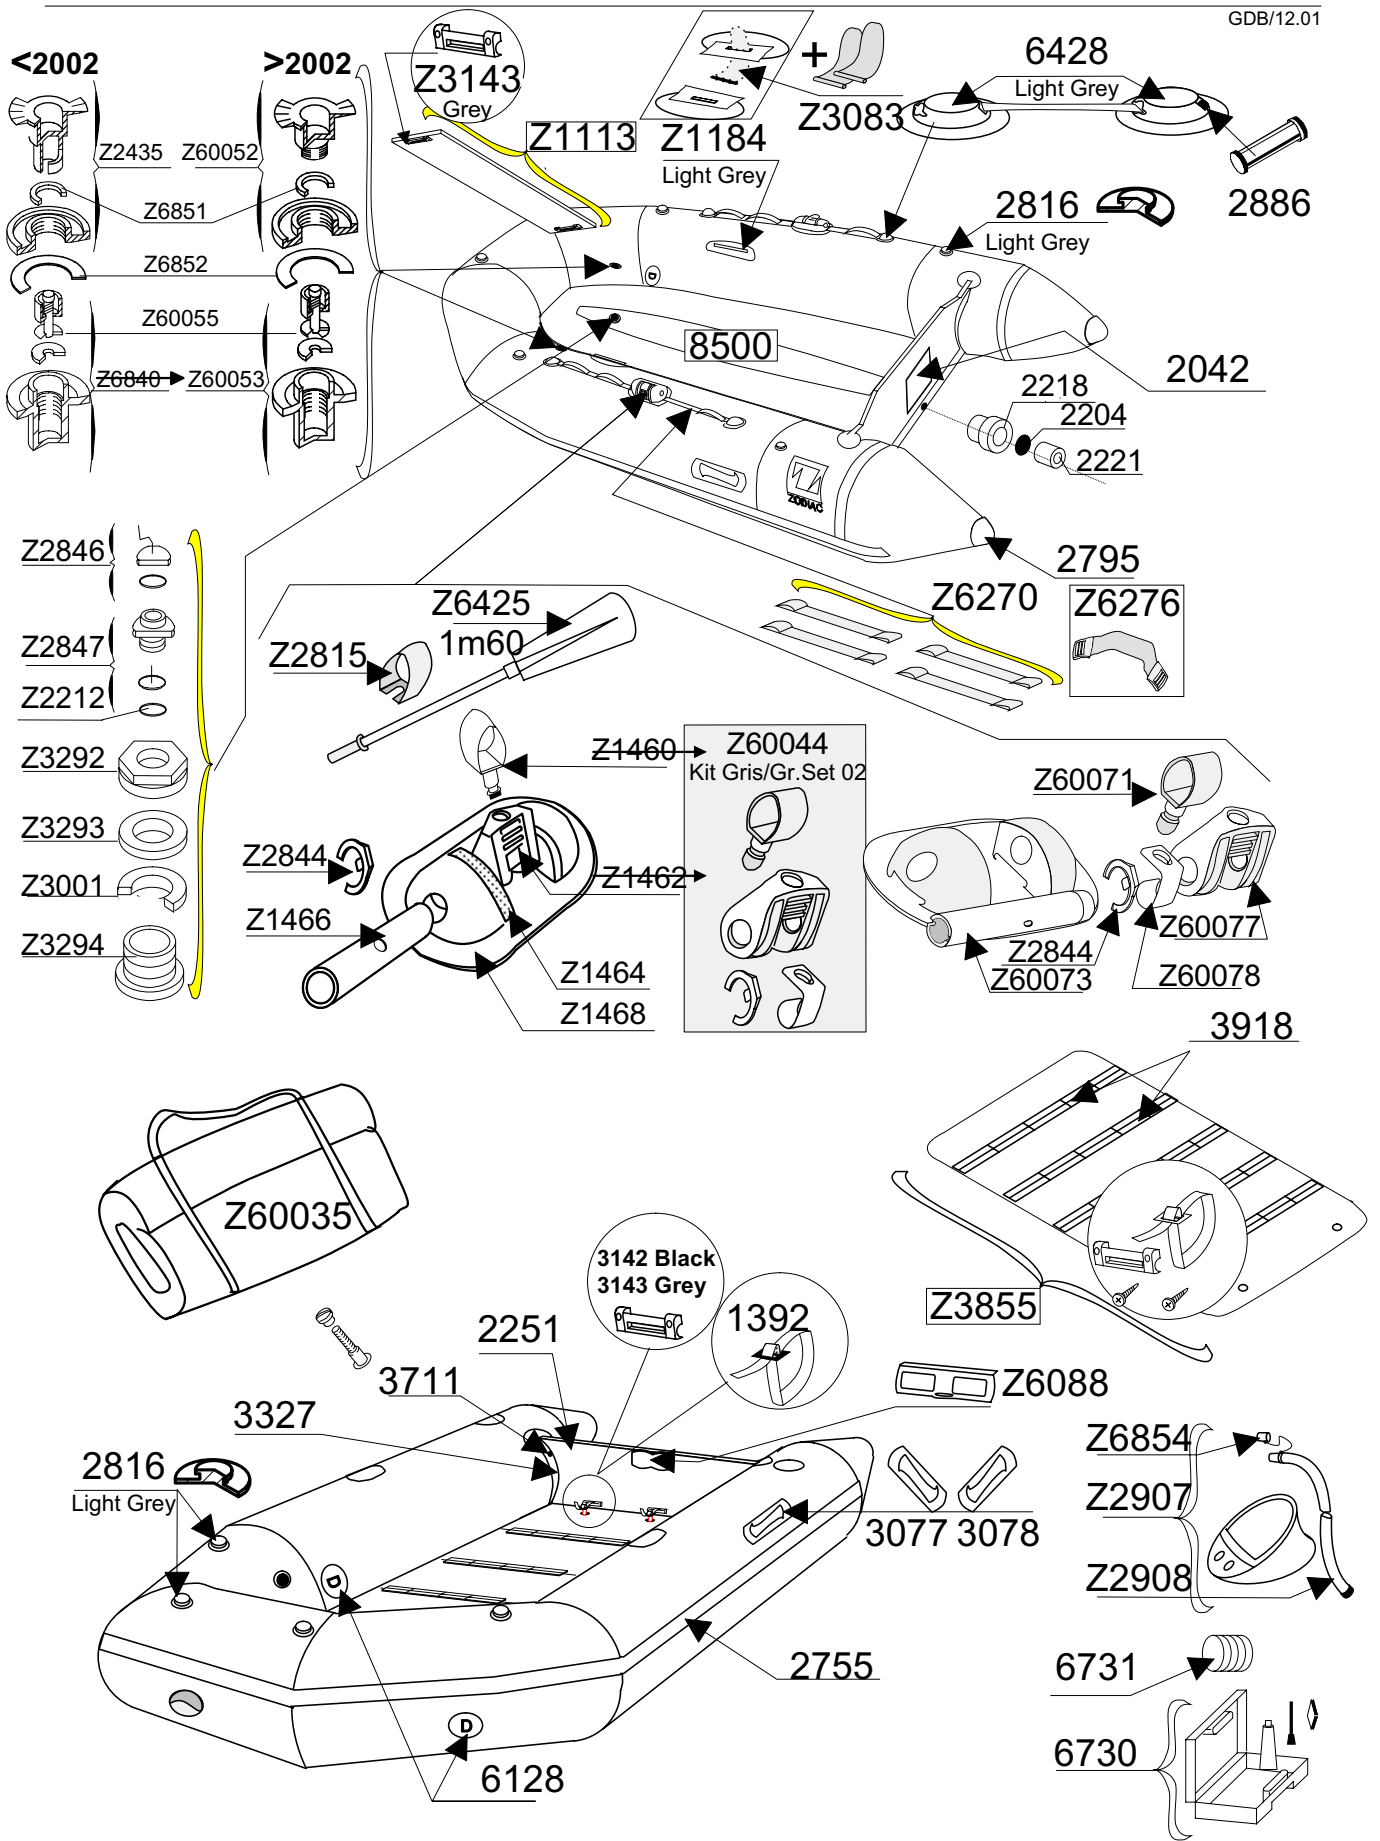

# CADET YL 310

# SERIE 1138

GDB/12.01

Tissu pour réparation: Corps =7197 Blanc/ 7041 Gris clair  
 Fabric for repairs : Tube =7197 White/ 7041 Light grey

Fond = 7041 Gris clair  
 Bottom = 7041Light Grey