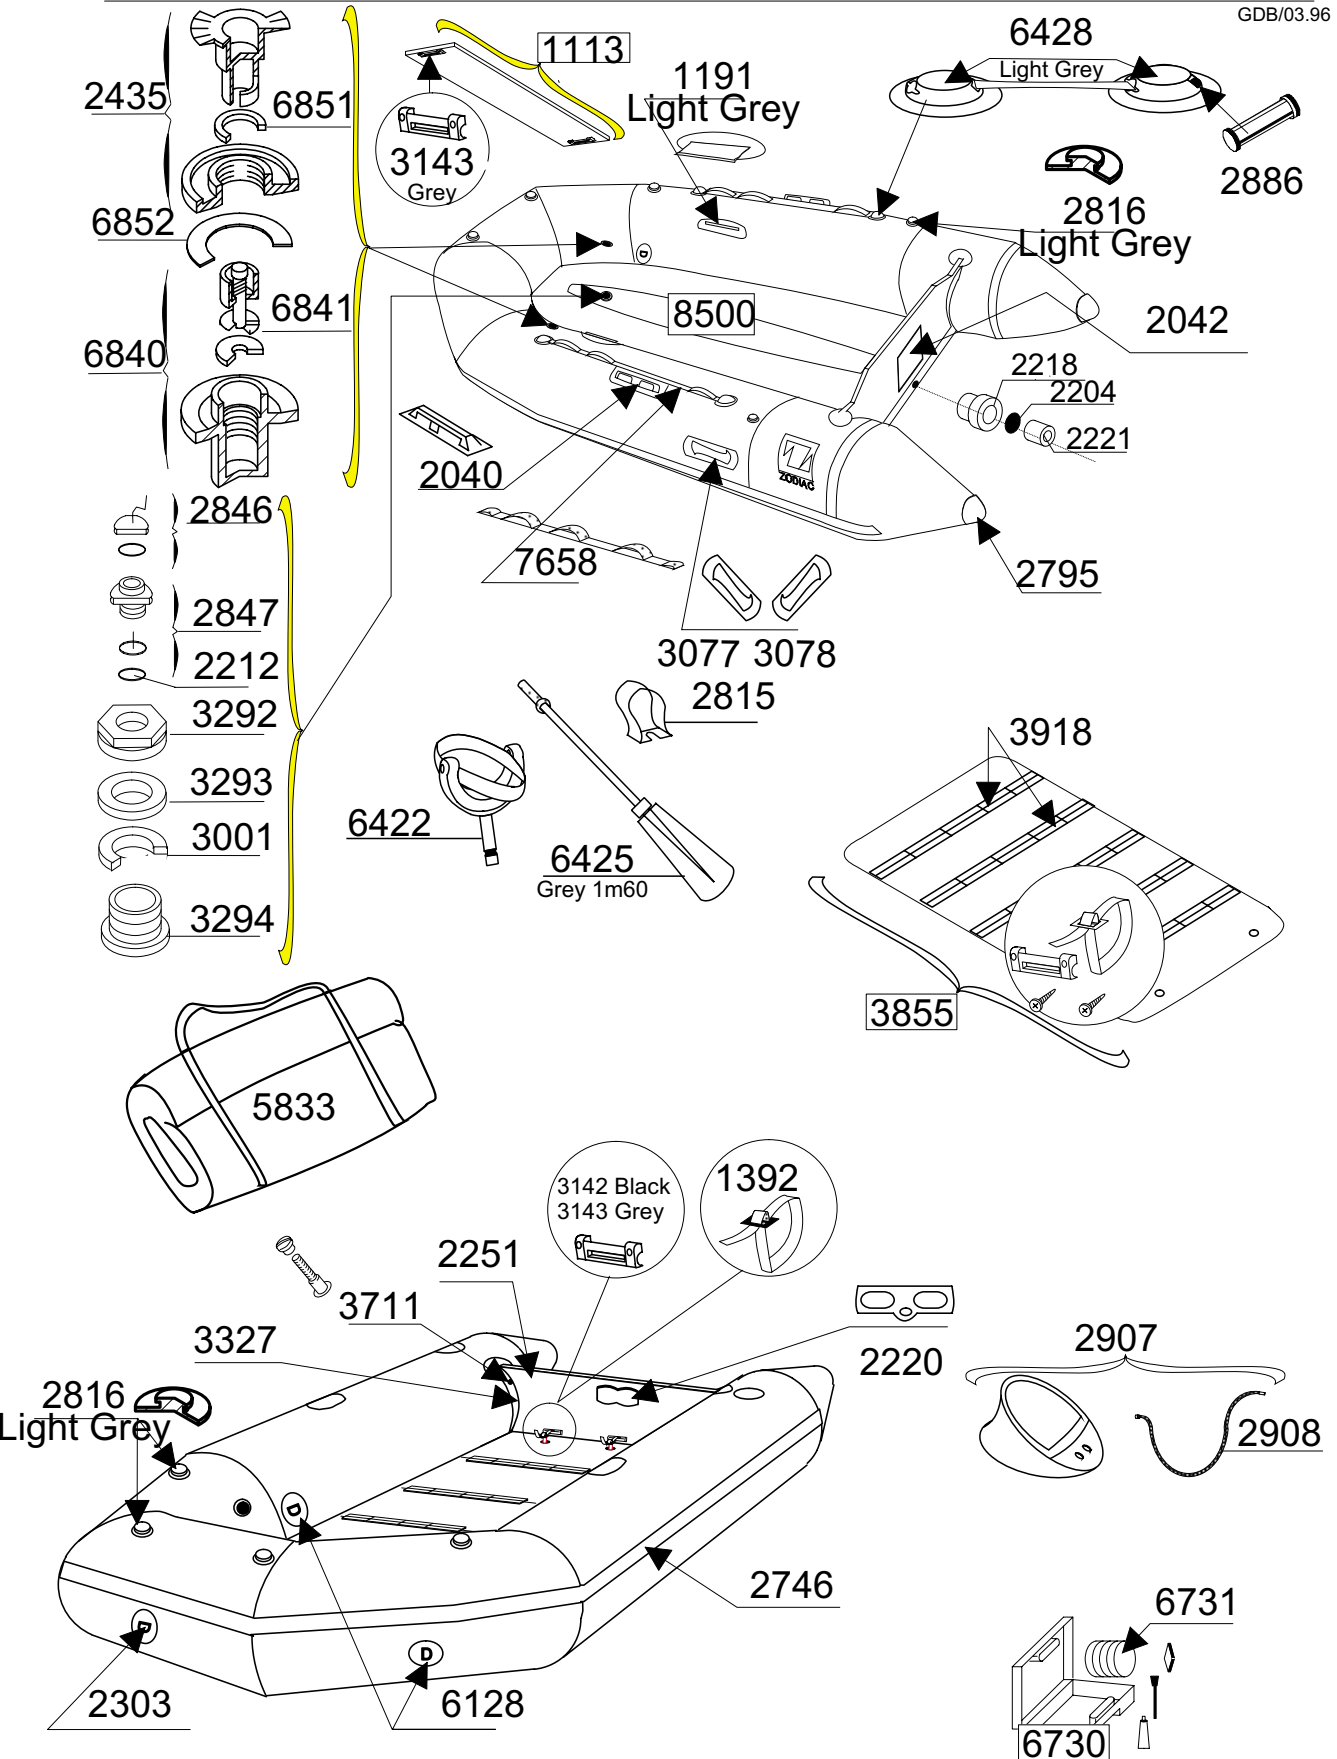

CADET YL 310

SERIE 1137

GDB/03.96

Tissu pour réparation: Corps = 7197 Blanc/ 2367 Gris clair
 Fabric for repairs : Tube = 7197 White/ 2367 Light grey

Fond = 2367 Gris clair
 Bottom = 2367 Light grey