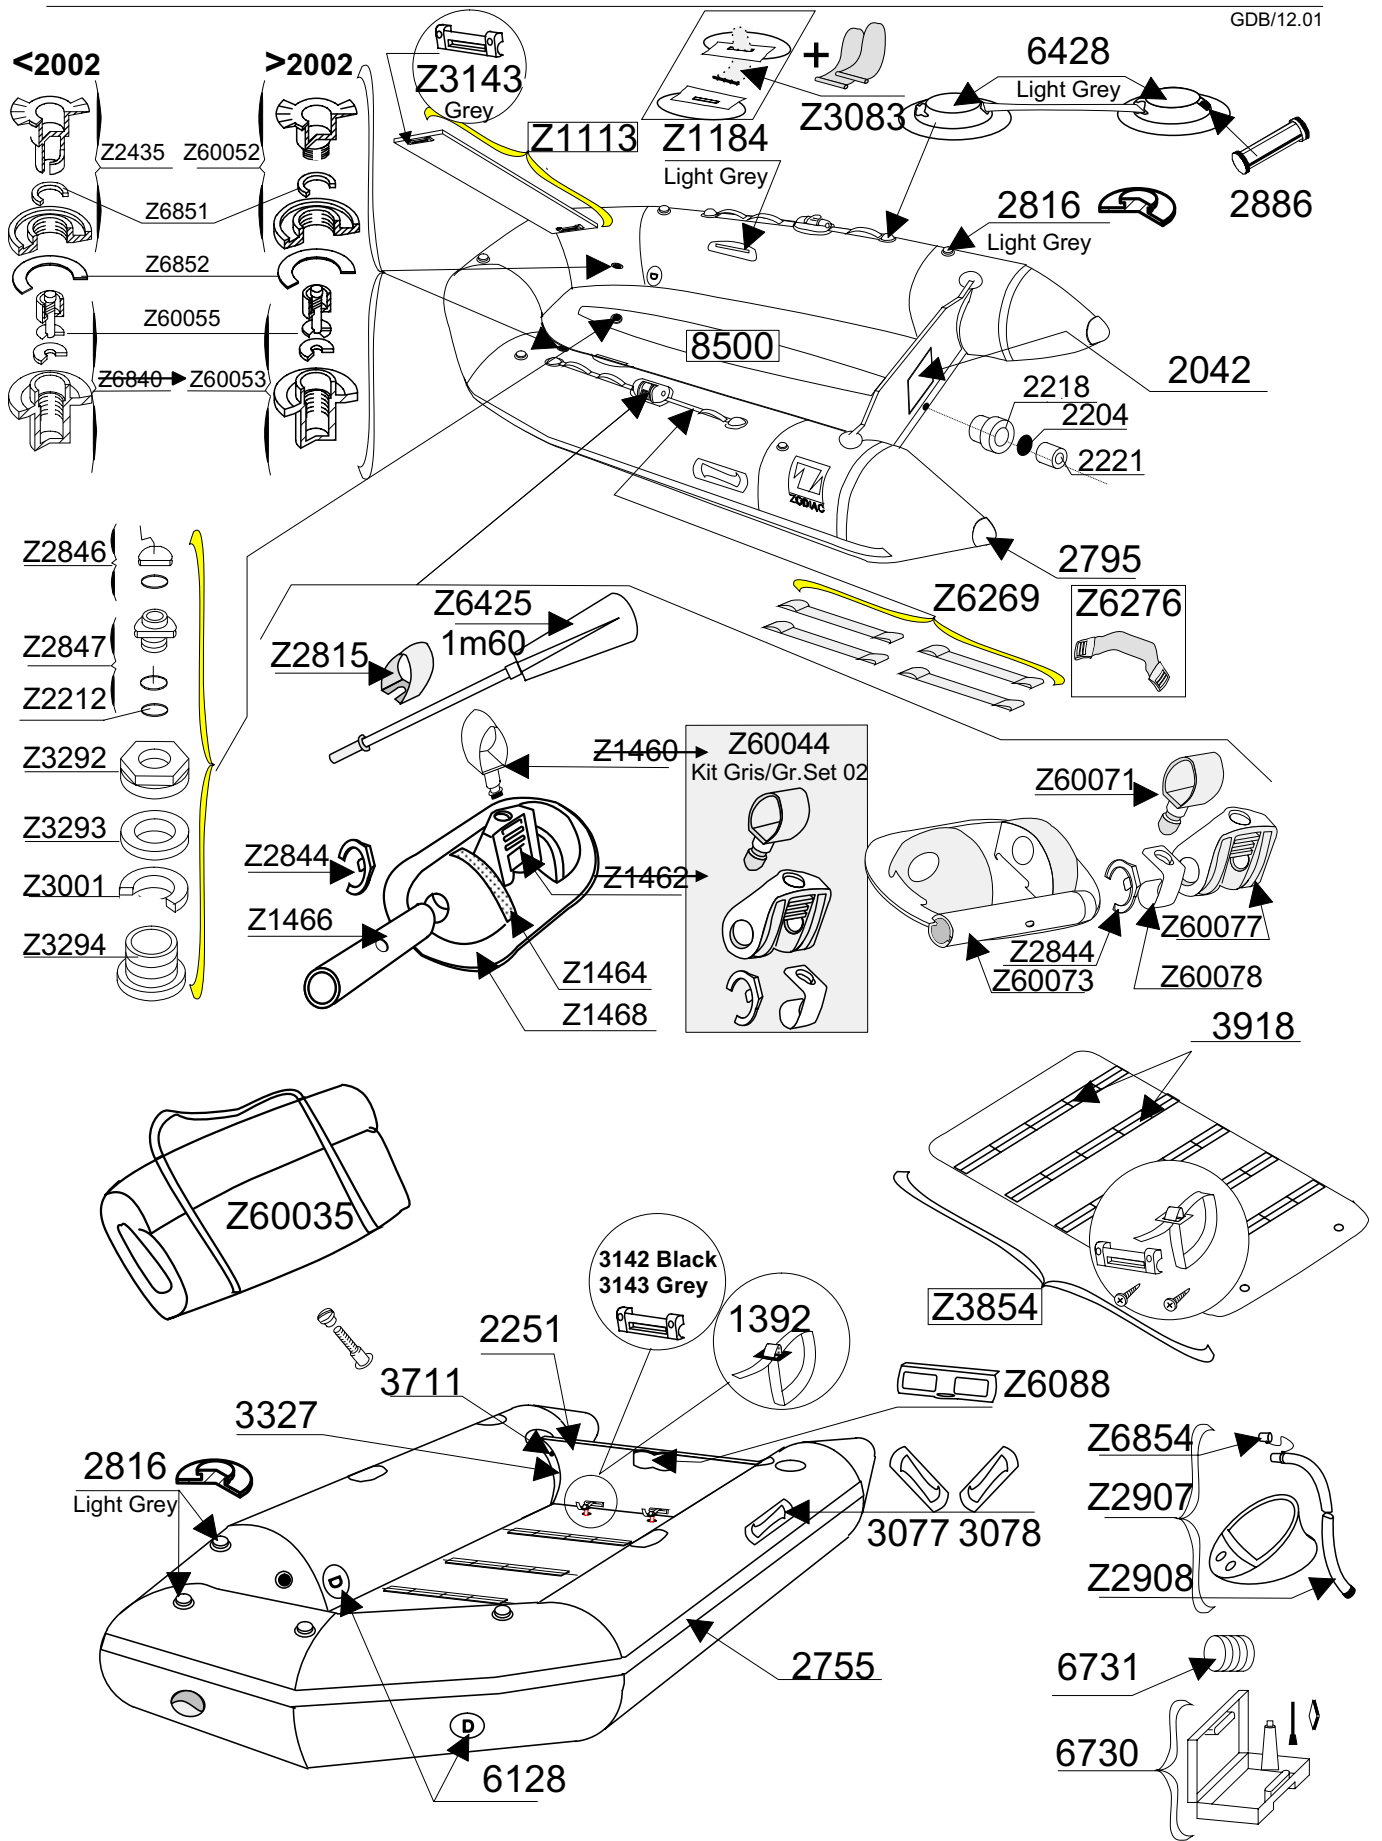

CADET YL 285

SERIE 1128

GDB/12.01

Tissu pour réparation: Corps =7197 Blanc/ 7041 Gris clair
 Fabric for repairs : Tube =7197 White/ 7041 Light grey

Fond = 7041 Gris clair
 Bottom = 7041Light Grey