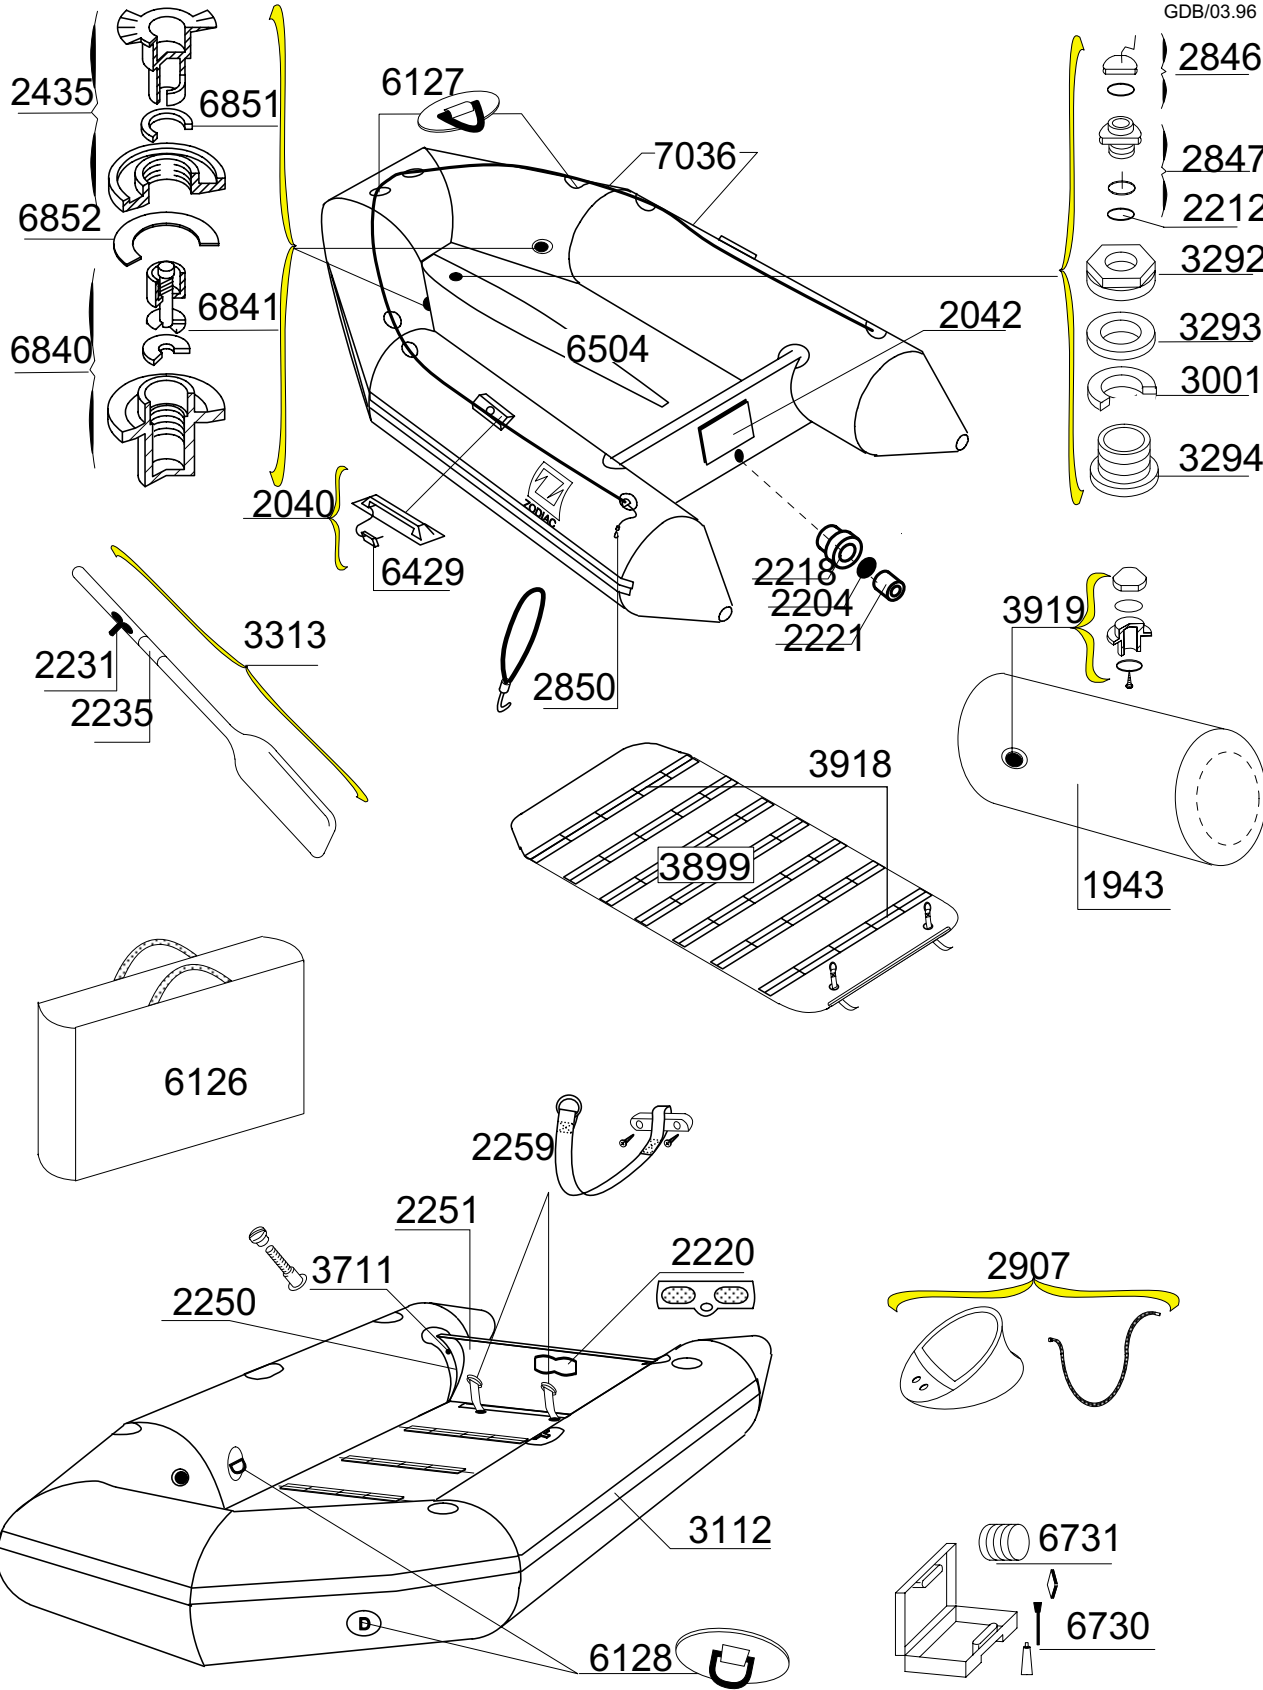

YL 285

TYPE 1125

GDB/03.96

Tissu pour réparation: Corps =7197 Blanc
Fabric for repairs : Tube =7197 White

Fond = 7177 Noir
Bottom= 7177 Black