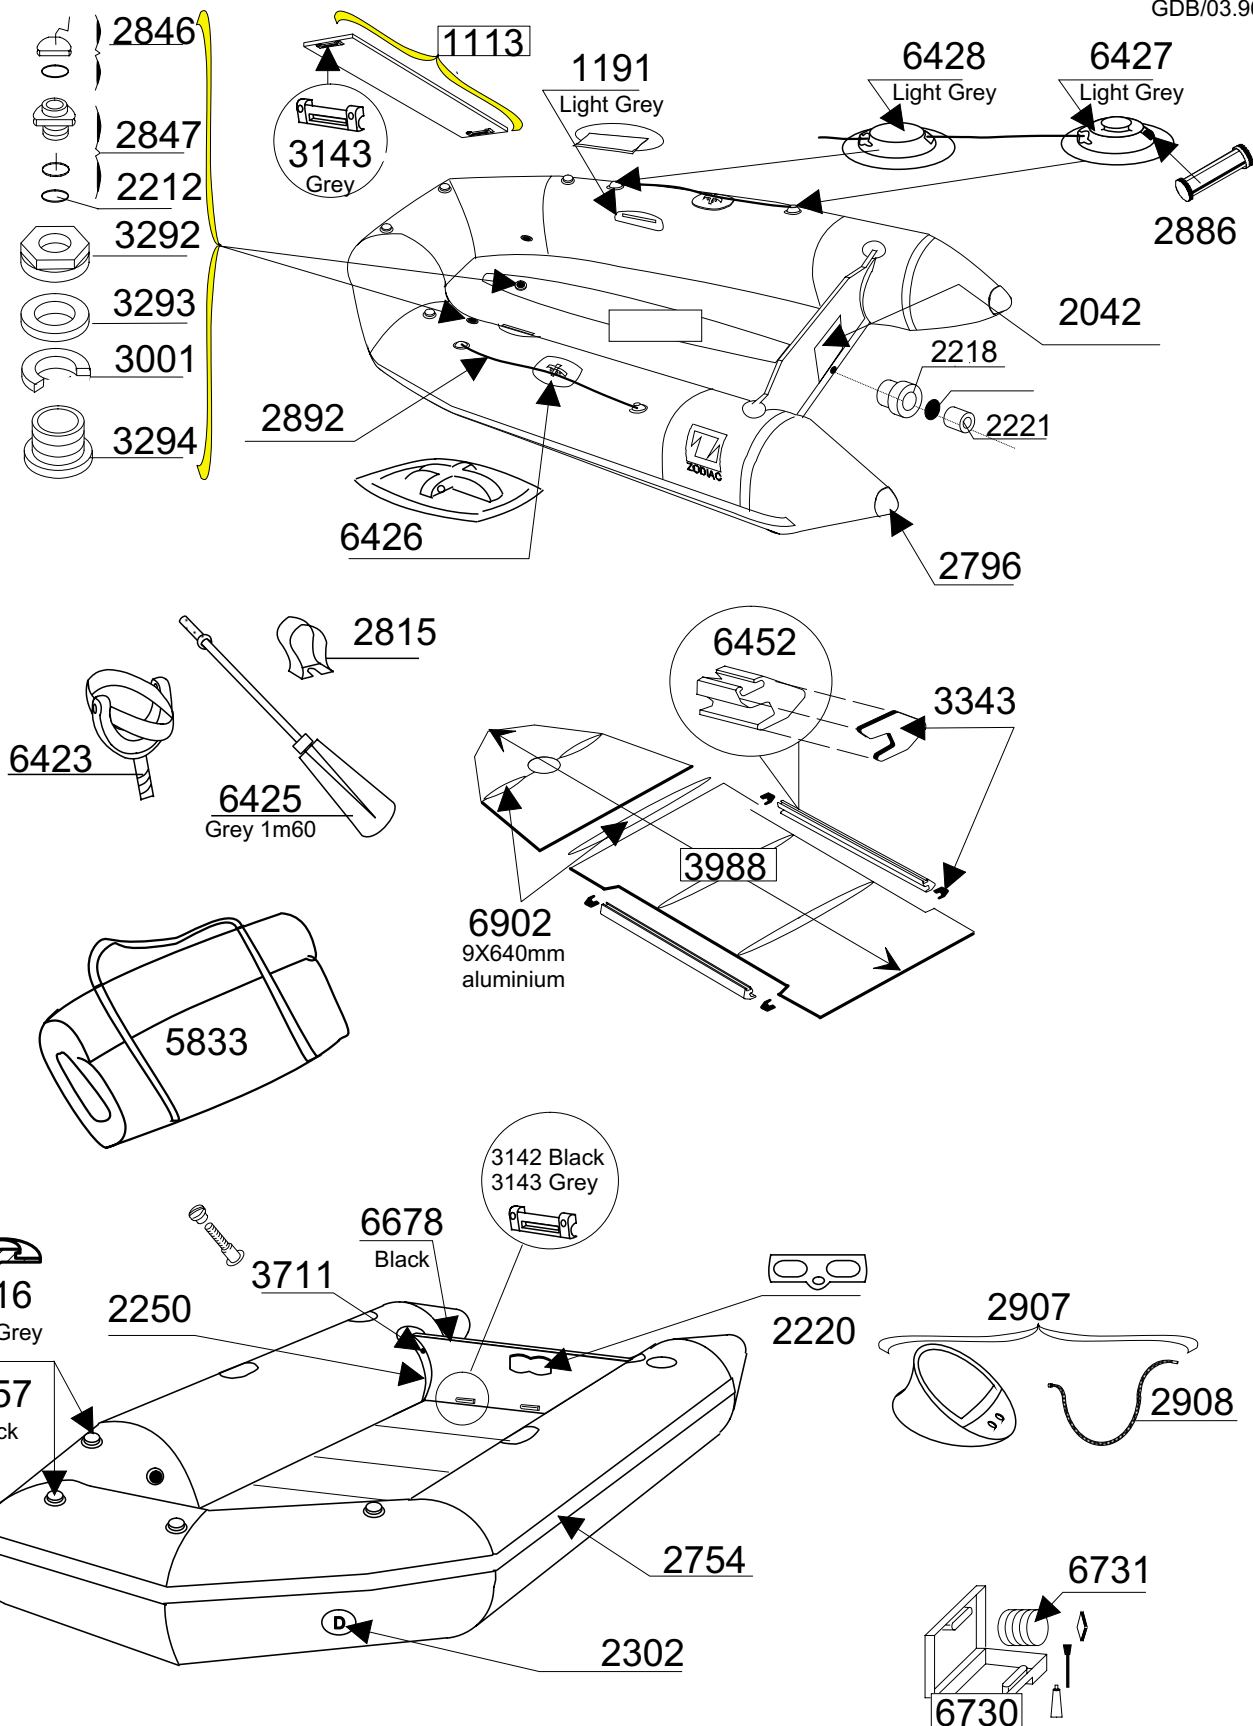

# CADET 285 S

# SERIE 1117

GDB/03.96

Tissu pour réparation: Corps = 7084 Gris Zod/ 7186 Bleu  
 Fabric for repairs : Tube = 7084 Grey Zod/ 7186 Blue

Fond = 7084 Gris Zod  
 Bottom = 7084 Grey Zod