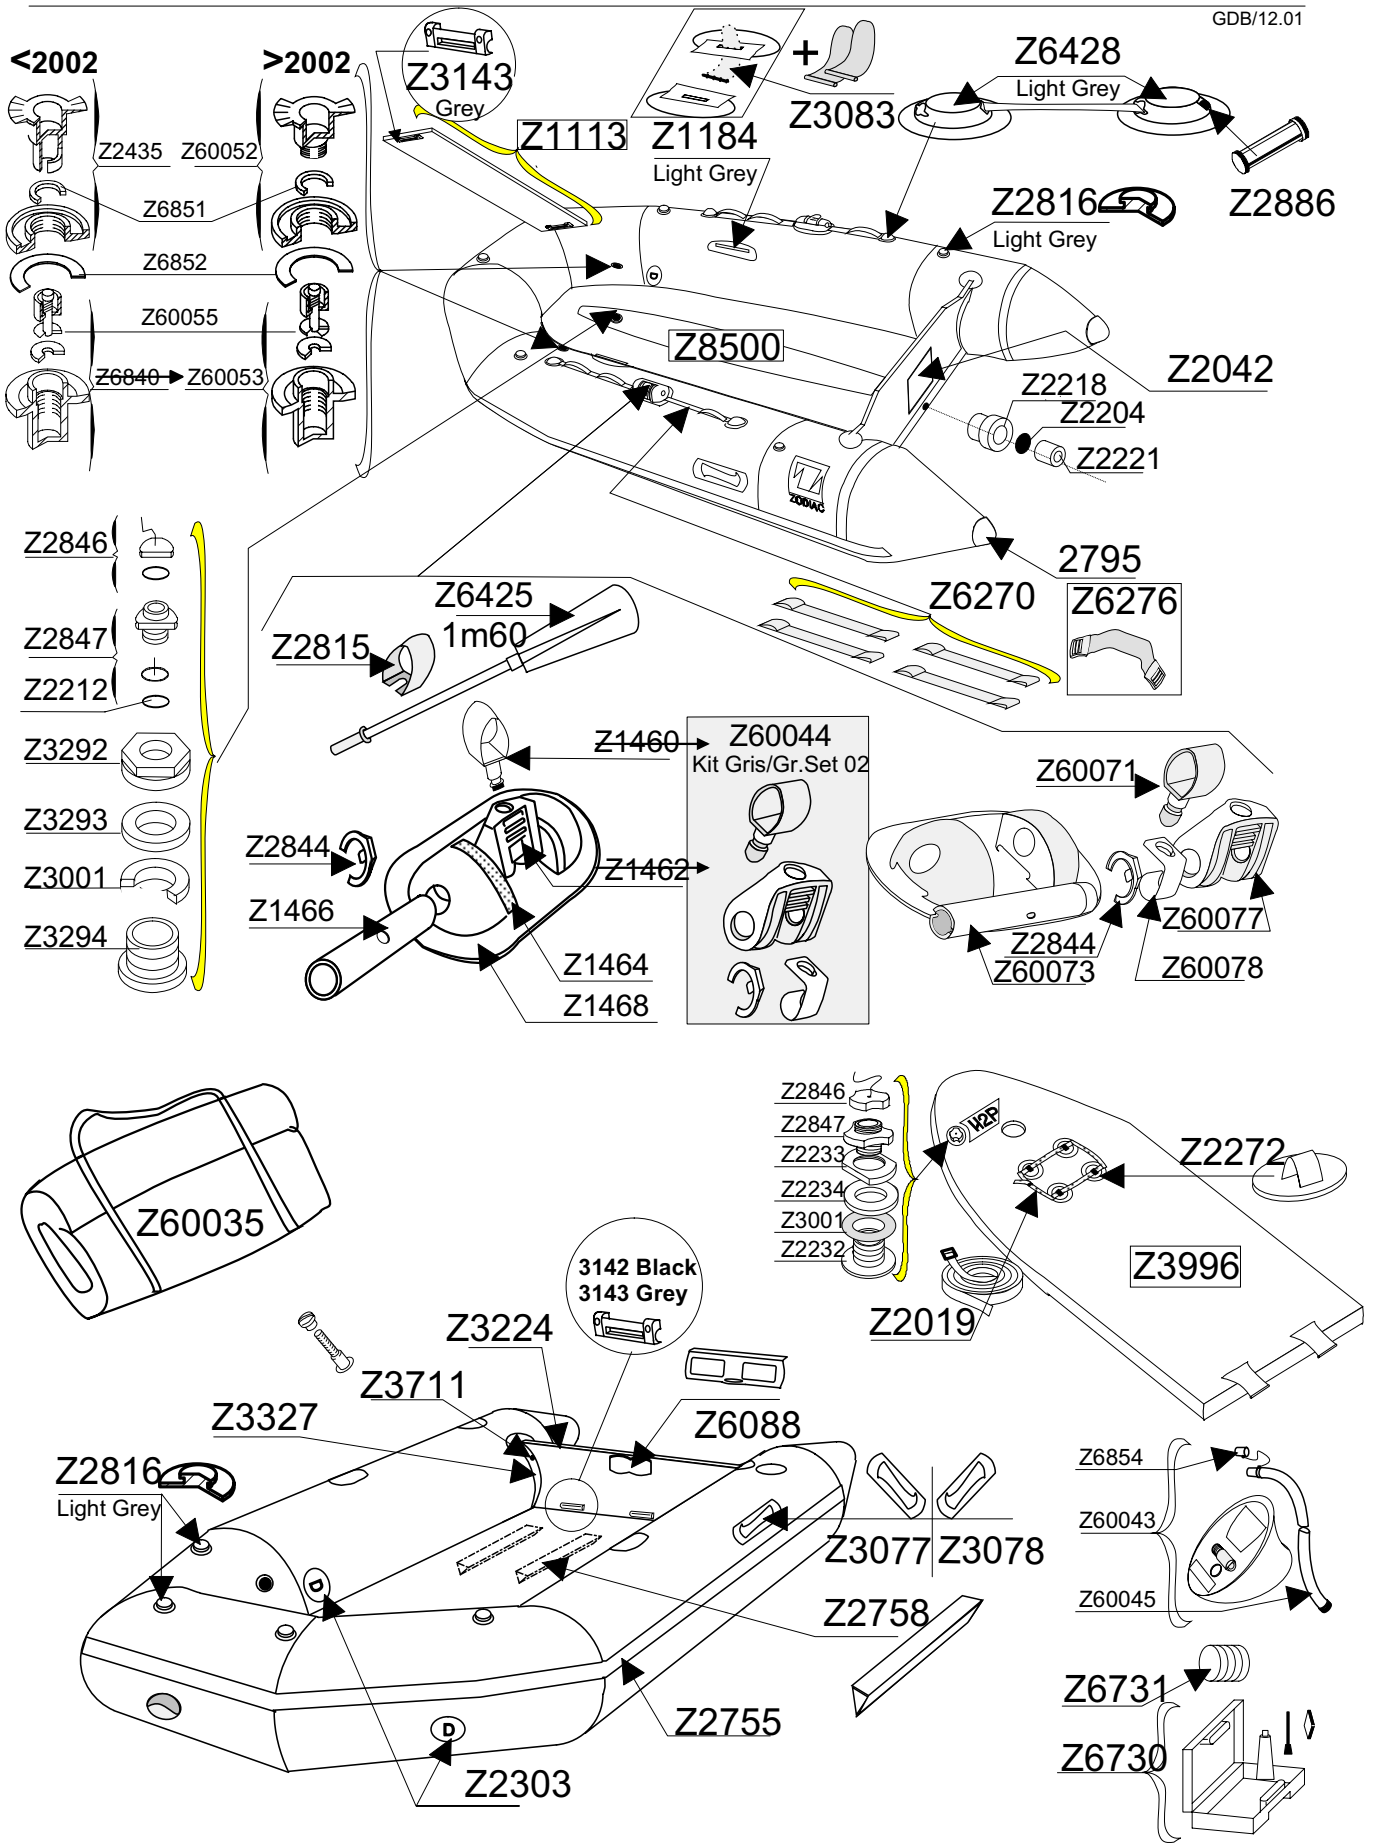

CADET FR 310

SERIE 1078

GDB/12.01

Tissu pour réparation: Corps =7041 Gris clair/ 7051 Gris Moyen
 Fabric for repairs : Tube =7041 Light Grey/ 7051 Med.Grey

Fond = 7041 Gris clair
 Bottom = 7041Light Grey