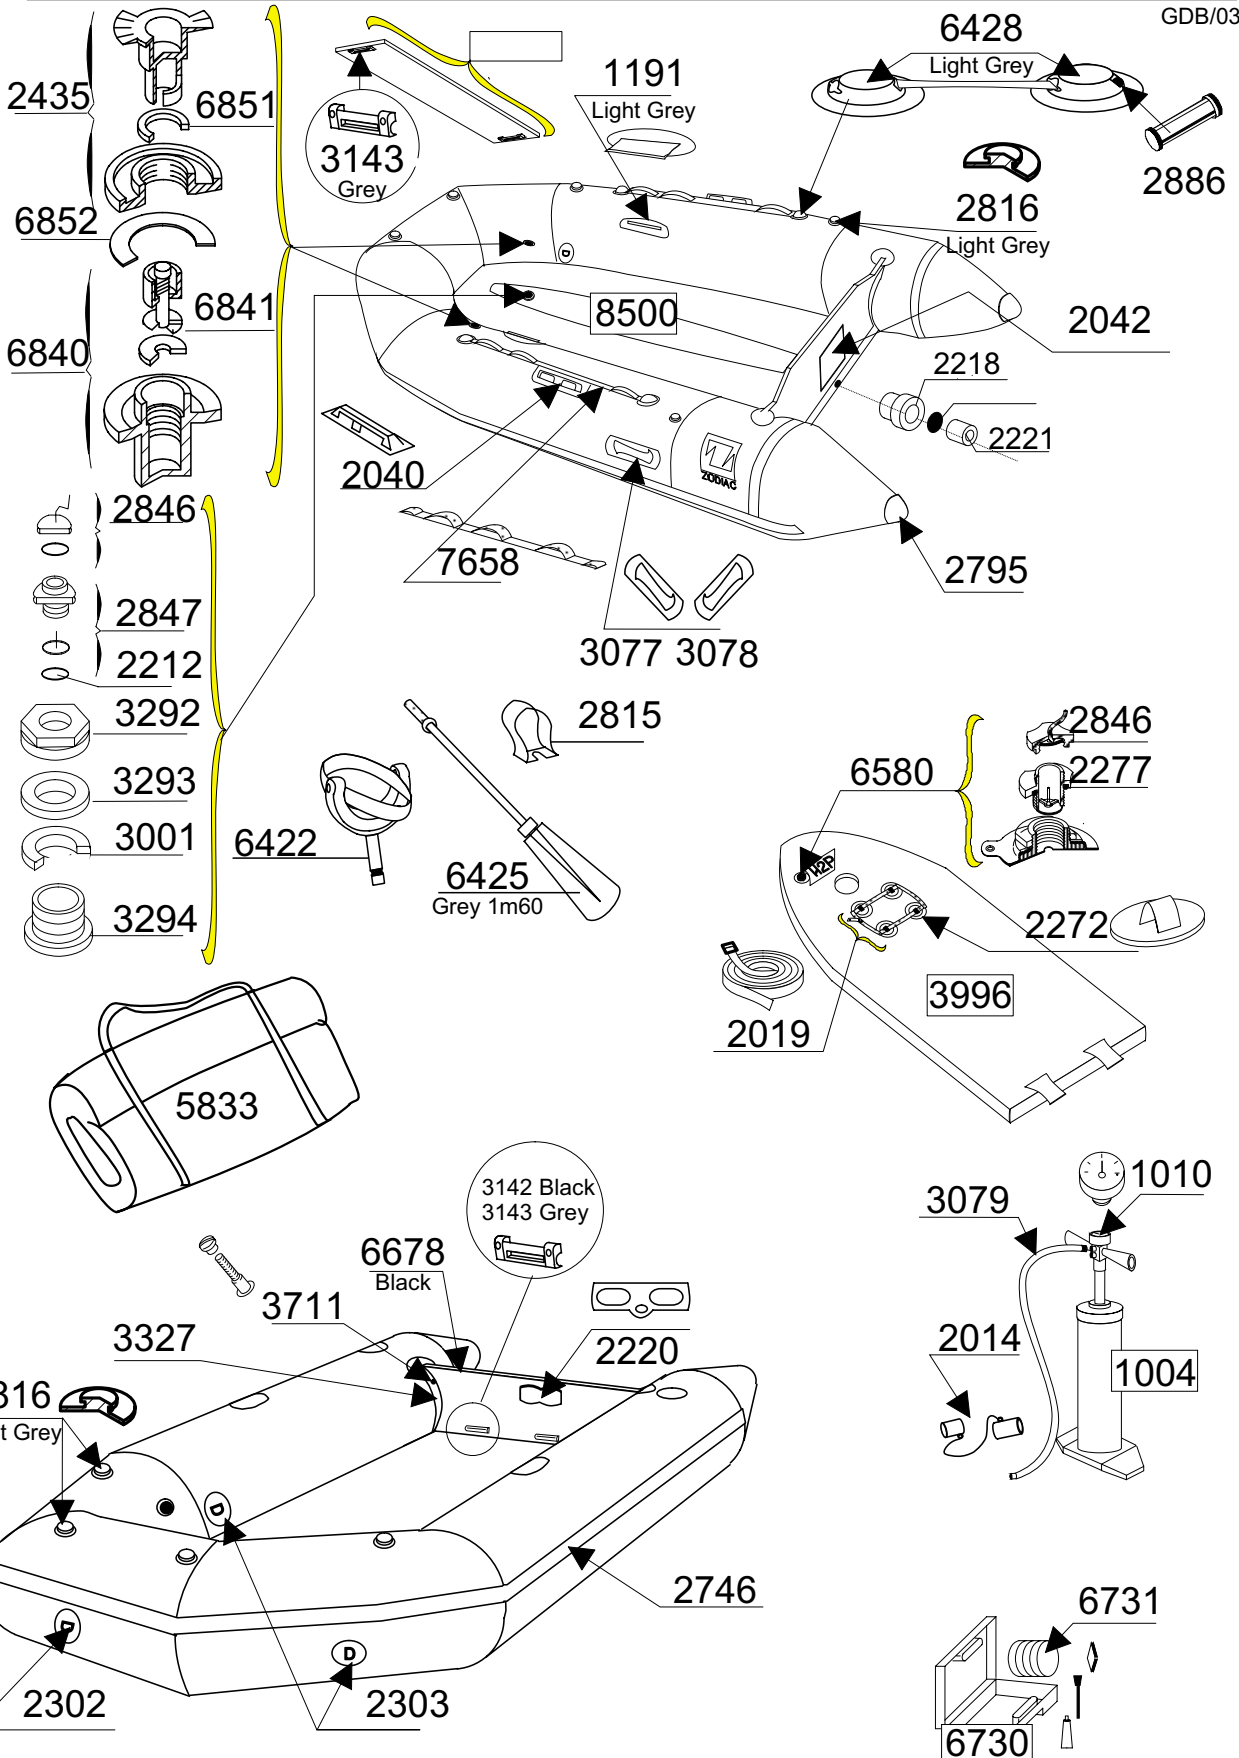

CADET FR 310

SERIE 1077

GDB/03.96

Tissu pour réparation: Corps = 2367 Gris clair/Gris Zod 7084
 Fabric for repairs : Tube = 2367 Light grey/Grey Zod 7084

Fond = 2367 Gris clair
 Bottom = 2367 Light grey