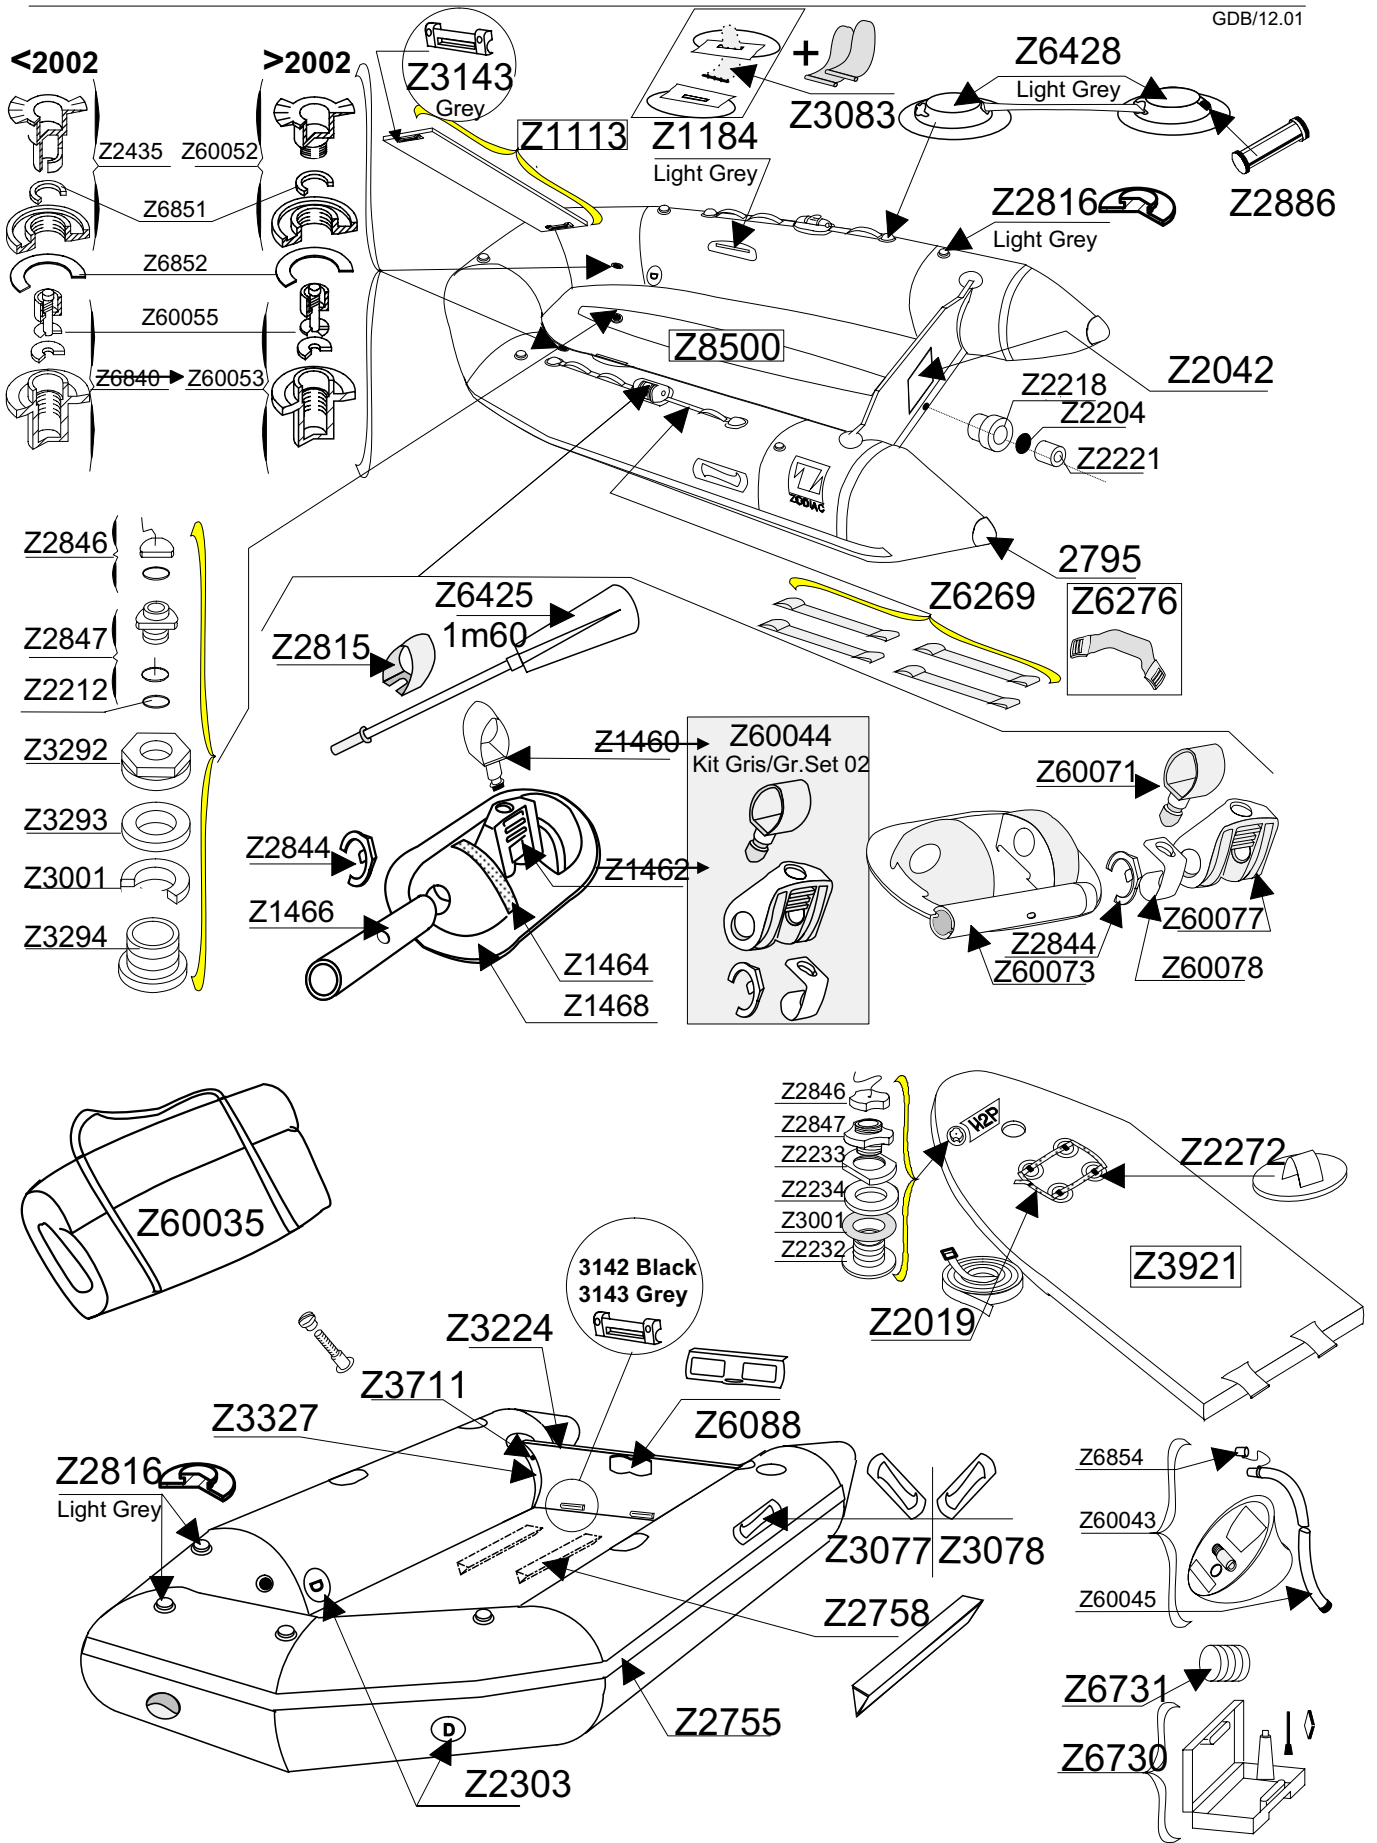

CADET FR 285

SERIE 1068

GDB/12.01

Tissu pour réparation: Corps =7041 Gris clair/ 7051 Gris Moyen
 Fabric for repairs : Tube =7041 Light Grey/ 7051 Med.Grey

Fond = 7041 Gris clair
 Bottom = 7041Light Grey