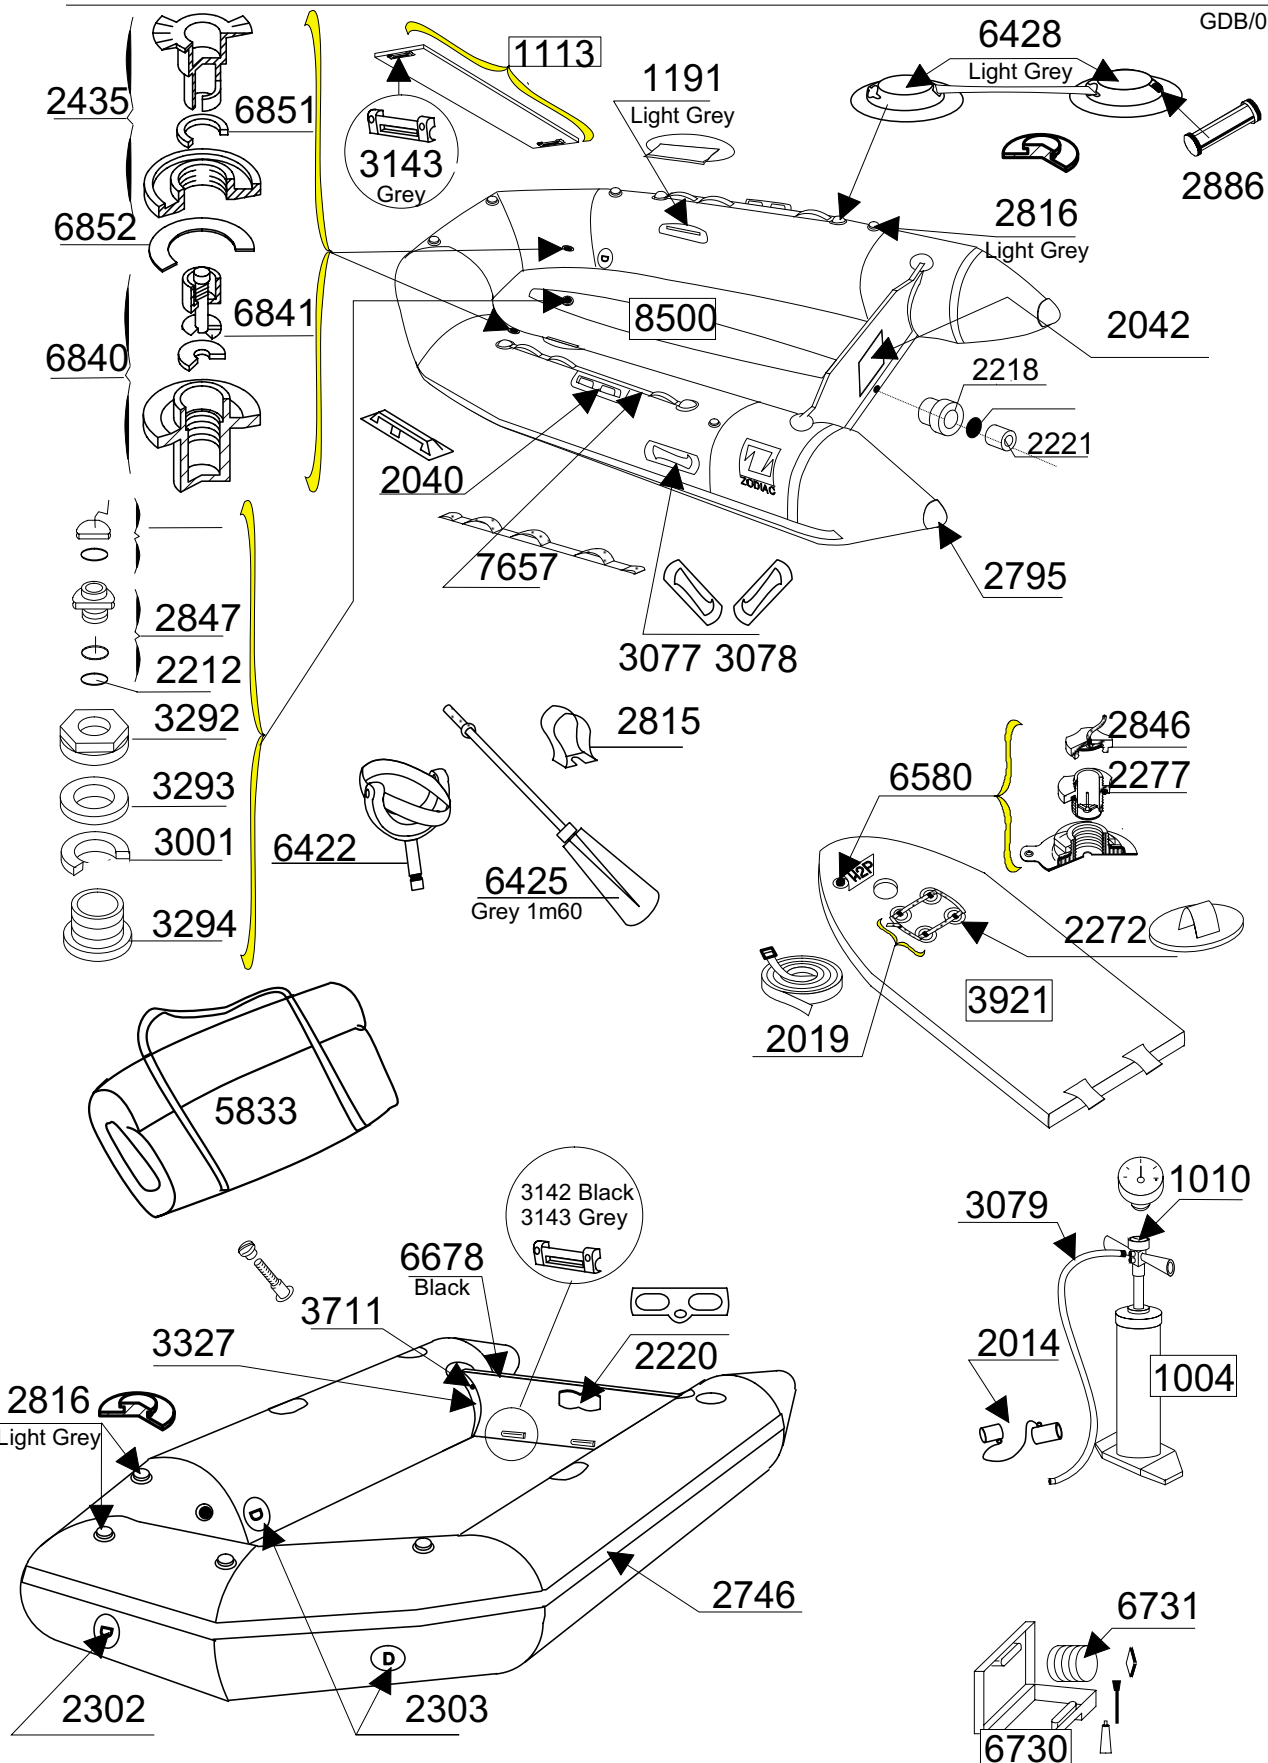

CADET FR 285

SERIE 1067

GDB/03.96

Tissu pour réparation: Corps = 2367 Gris clair/Gris Zod 7084
 Fabric for repairs : Tube = 2367 Light grey/Grey Zod 7084

Fond = 2367 Gris clair
 Bottom = 2367 Light grey