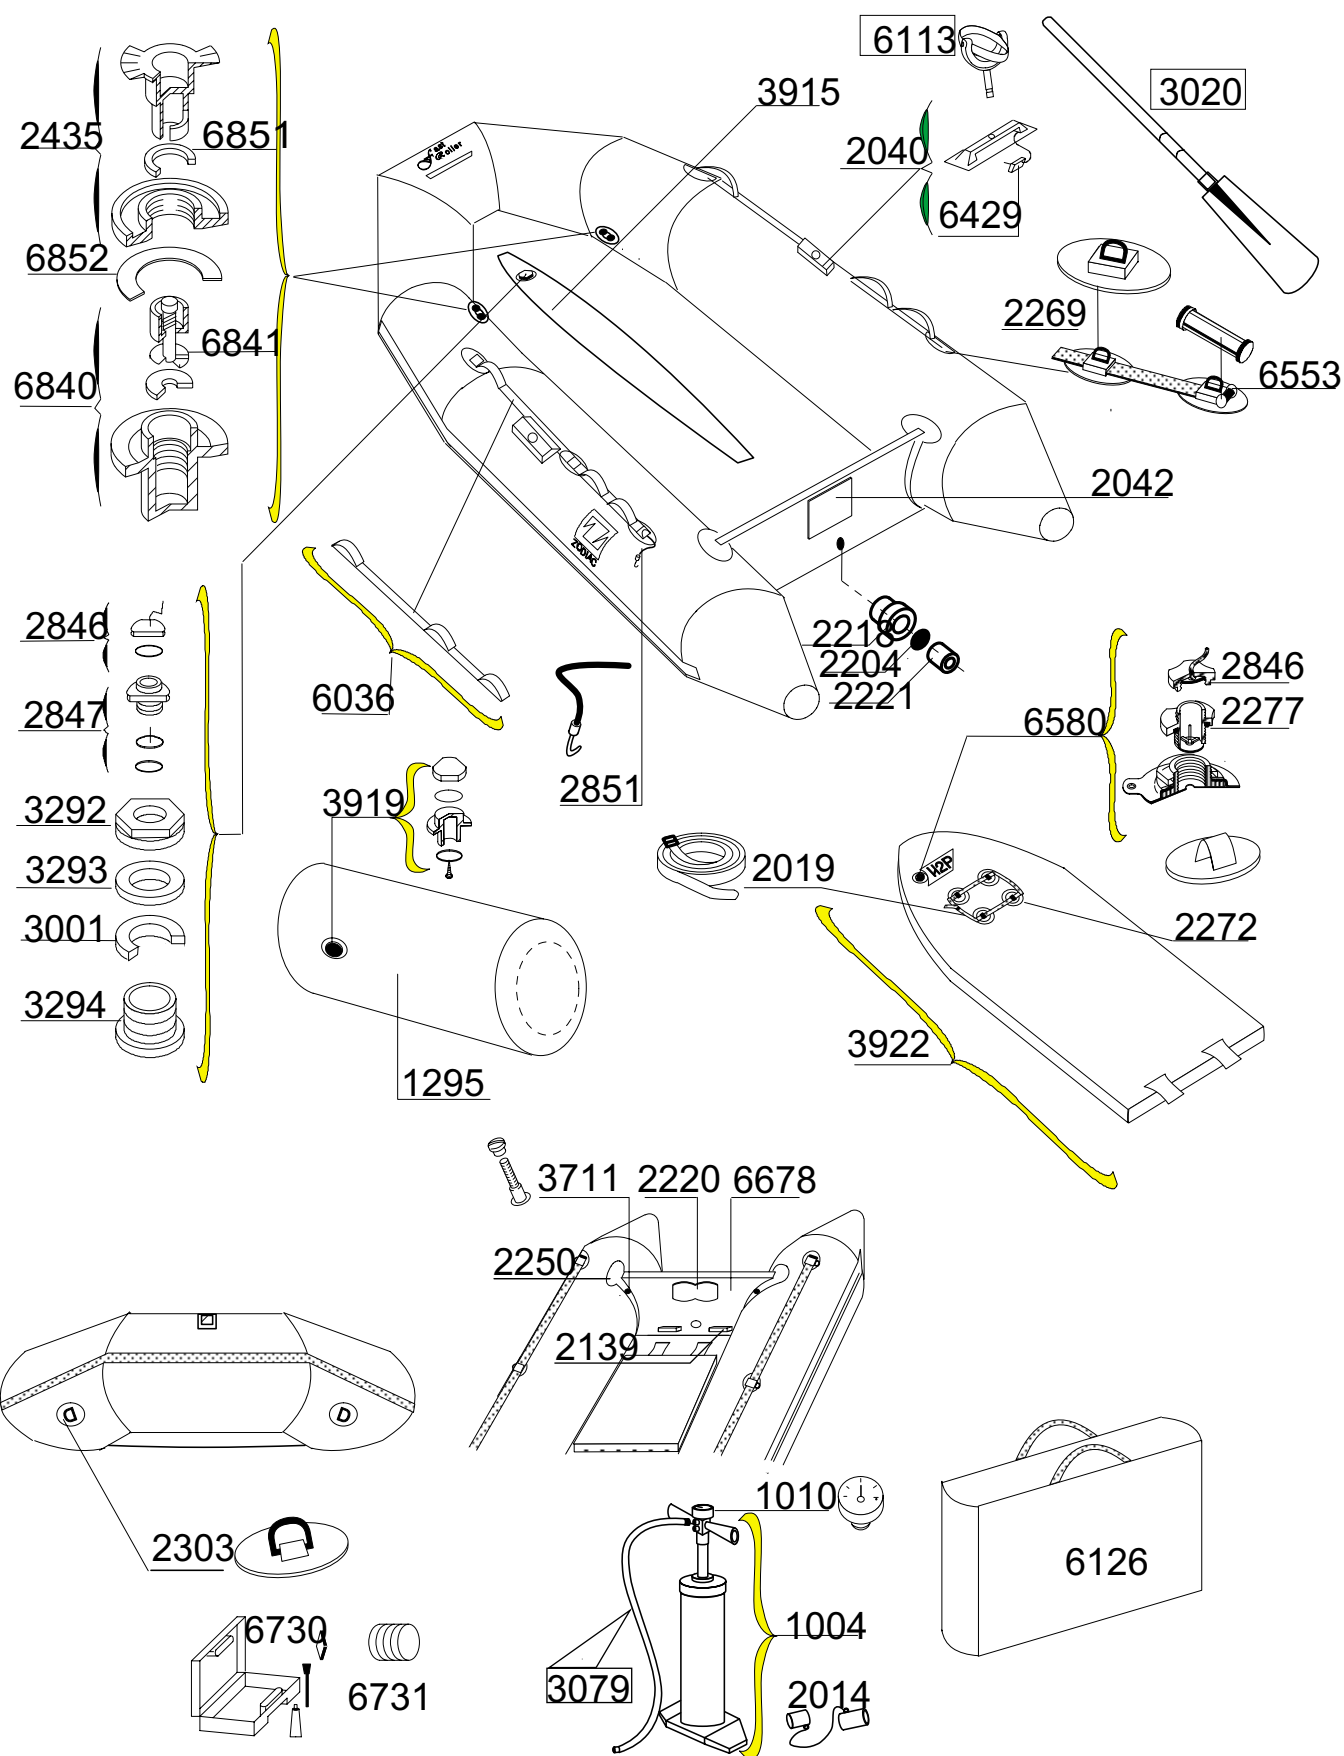

# FAST ROLLER 310

# SERIE 1064

GDB/1994

Tissu pour réparation: Corps =7176 Rouge/ 2367 Gris clair  
Fabric for repairs : Tube =7176 Red / 2367 Light Grey

Fond = 7177 Noir  
Bottom = 7177 Black