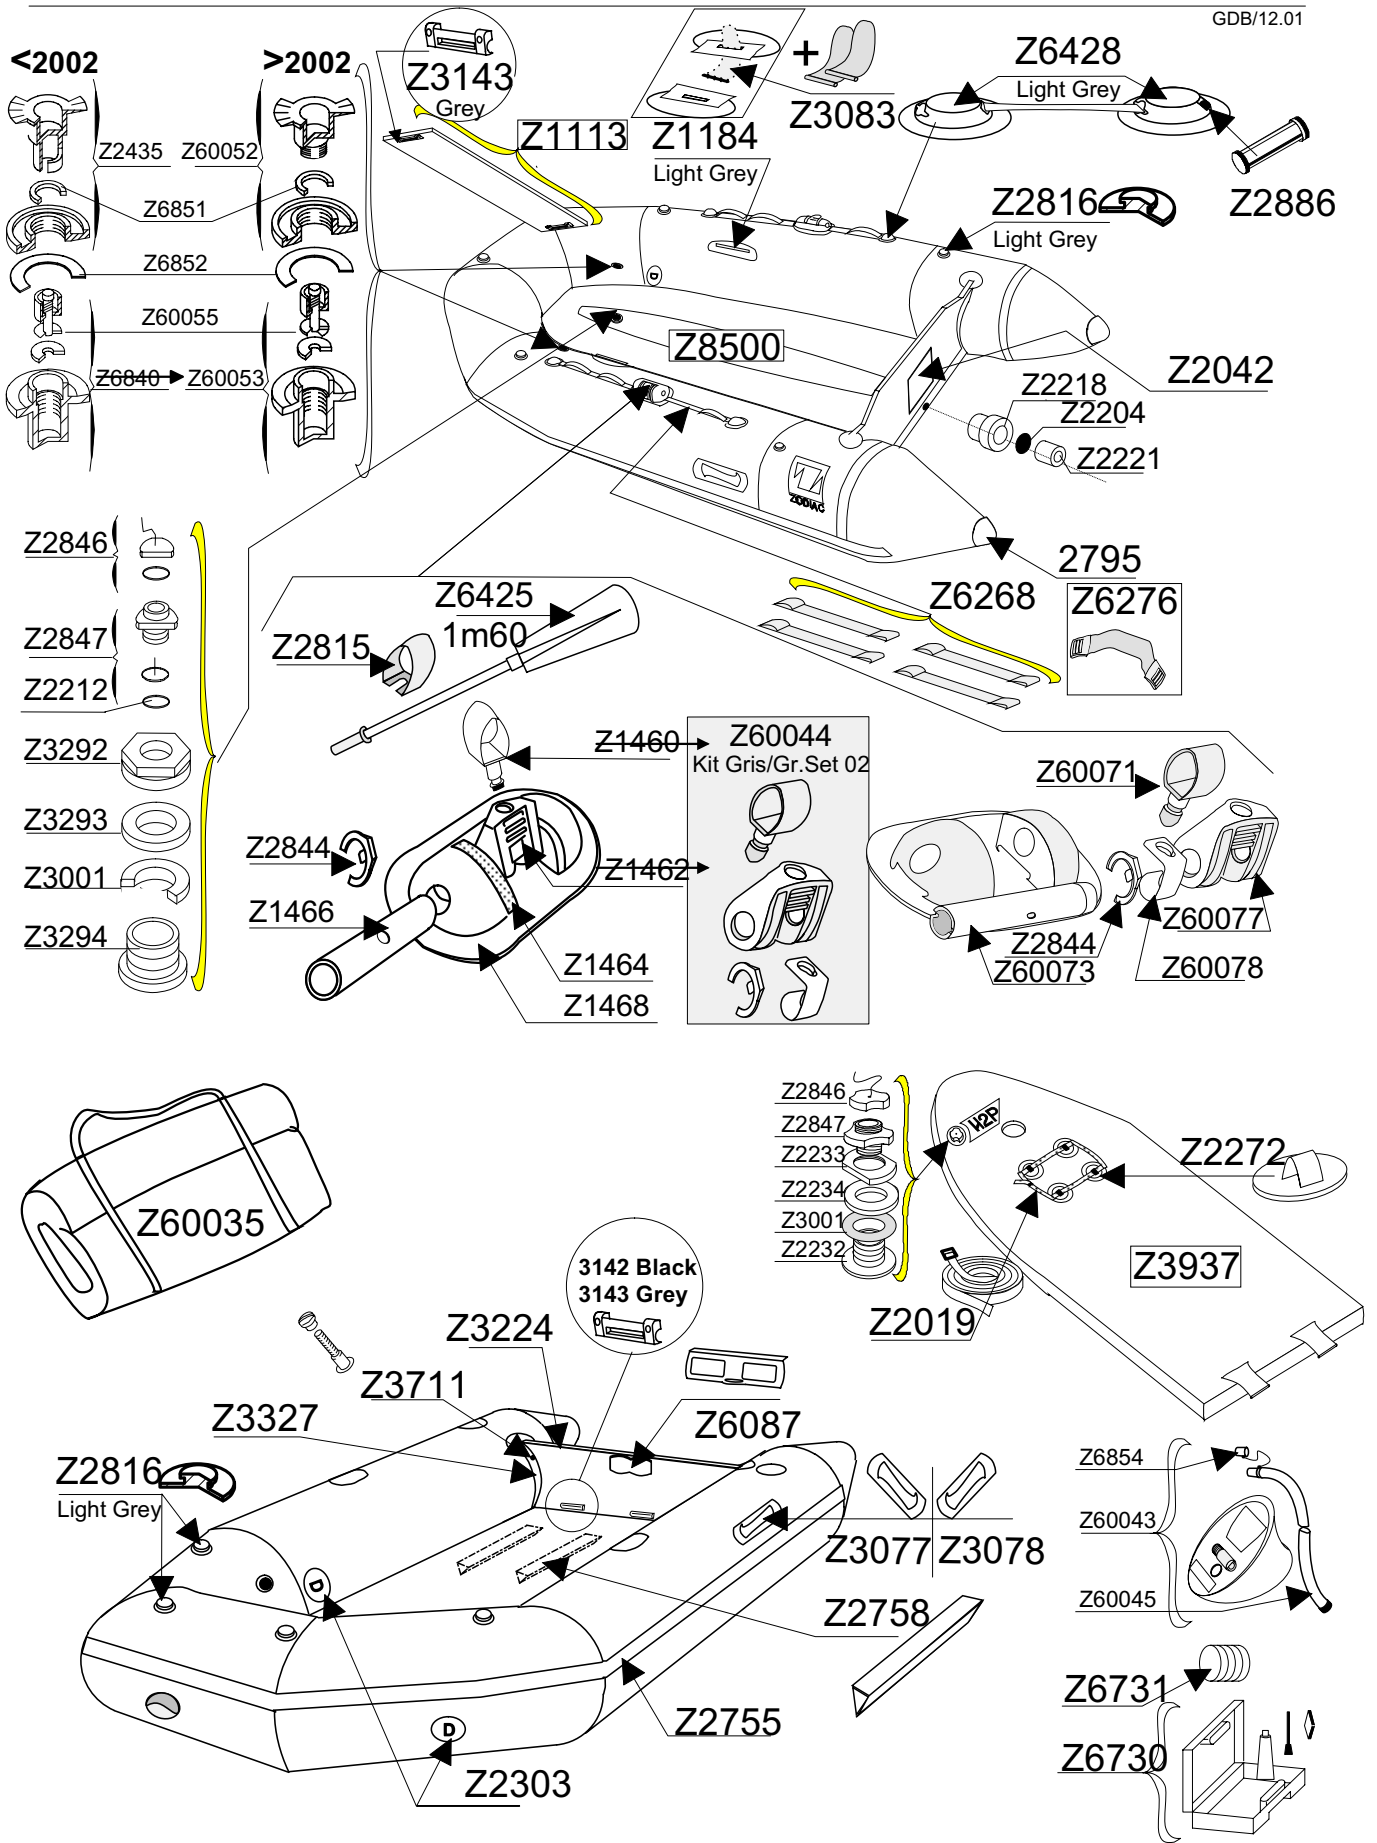

CADET FR 260

SERIE 1058

GDB/12.01

Tissu pour réparation: Corps =7041 Gris clair/ 7051 Gris Moyen
 Fabric for repairs : Tube =7041 Light Grey/ 7051 Med.Grey

Fond = 7041 Gris clair
 Bottom = 7041Light Grey