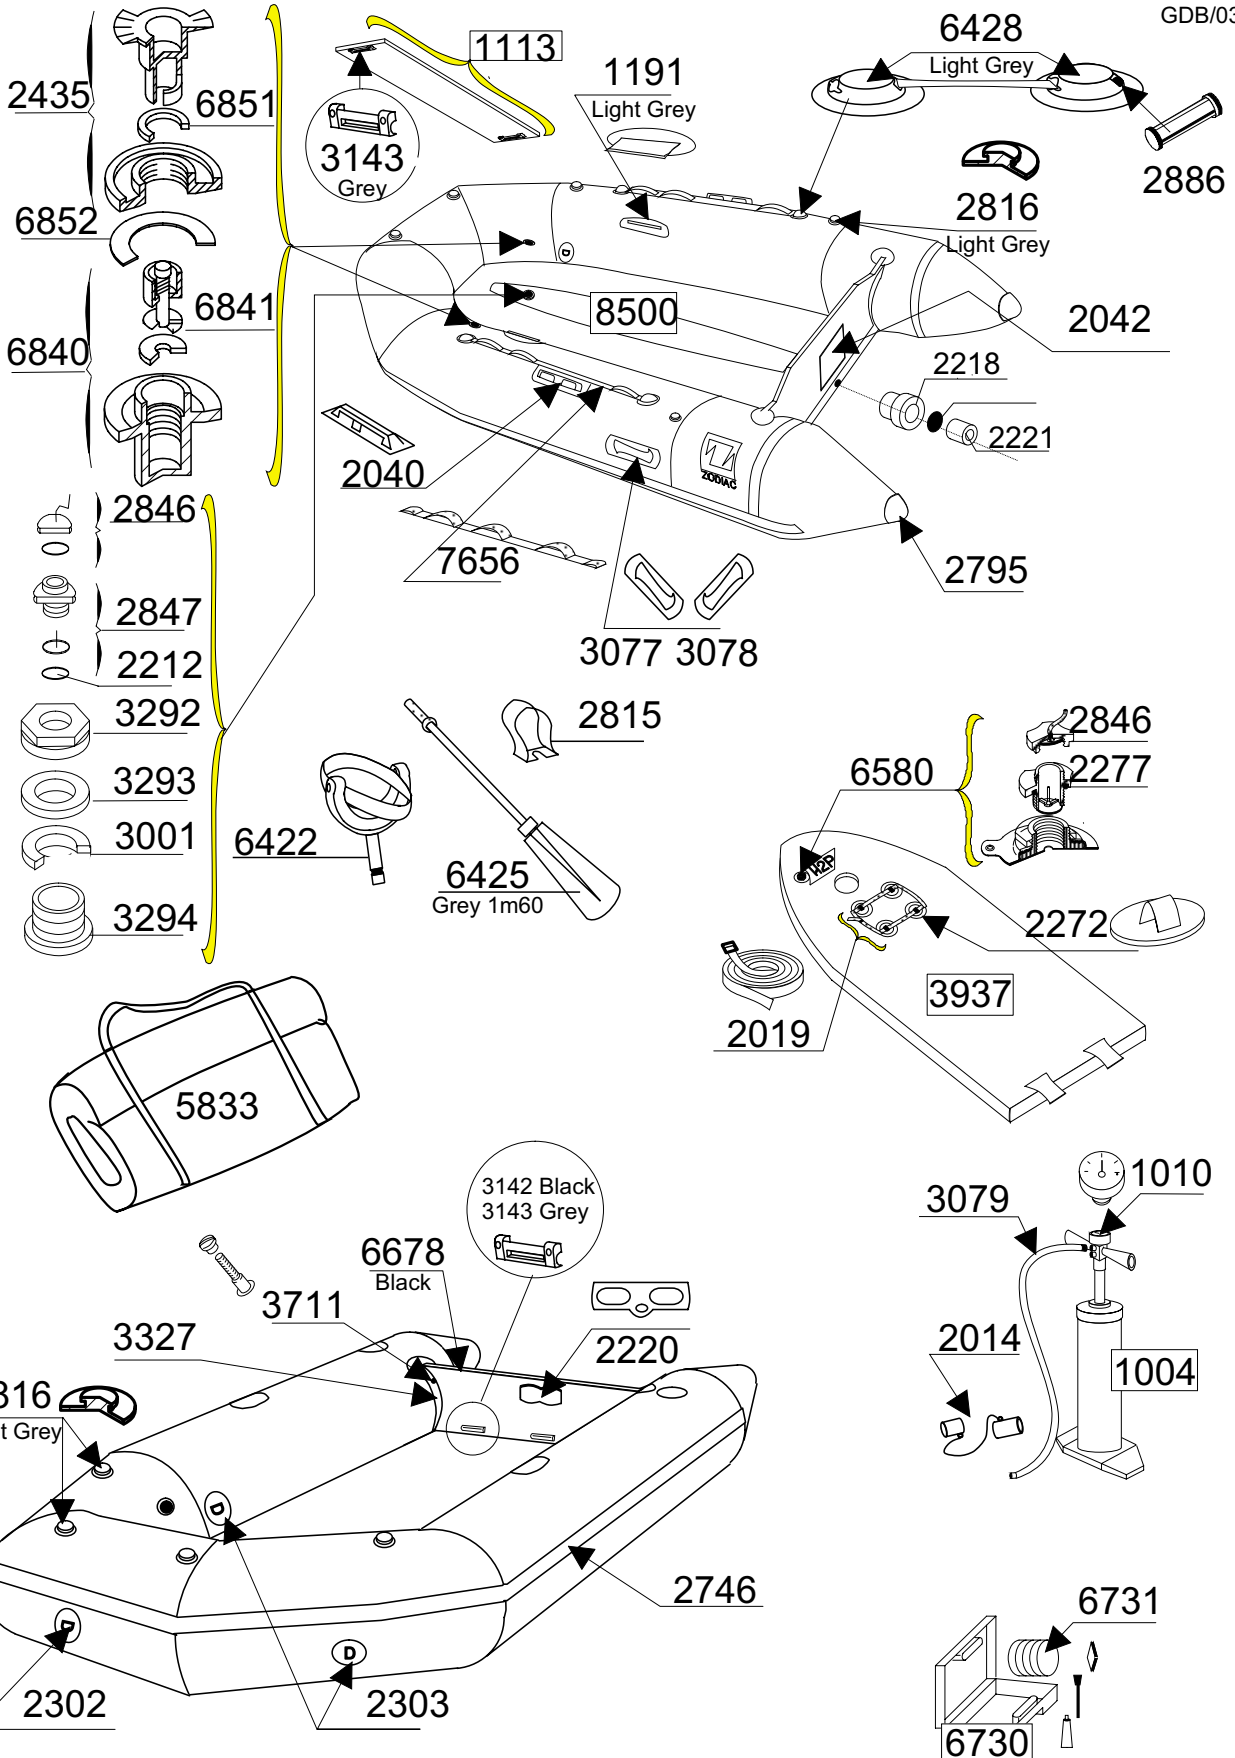

CADET FR 260

SERIE 1057

GDB/03.96

Tissu pour réparation: Corps = 2367 Gris clair/Gris Zod 7084
 Fabric for repairs : Tube = 2367 Light grey/Grey Zod 7084

Fond = 2367 Gris clair
 Bottom = 2367 Light grey